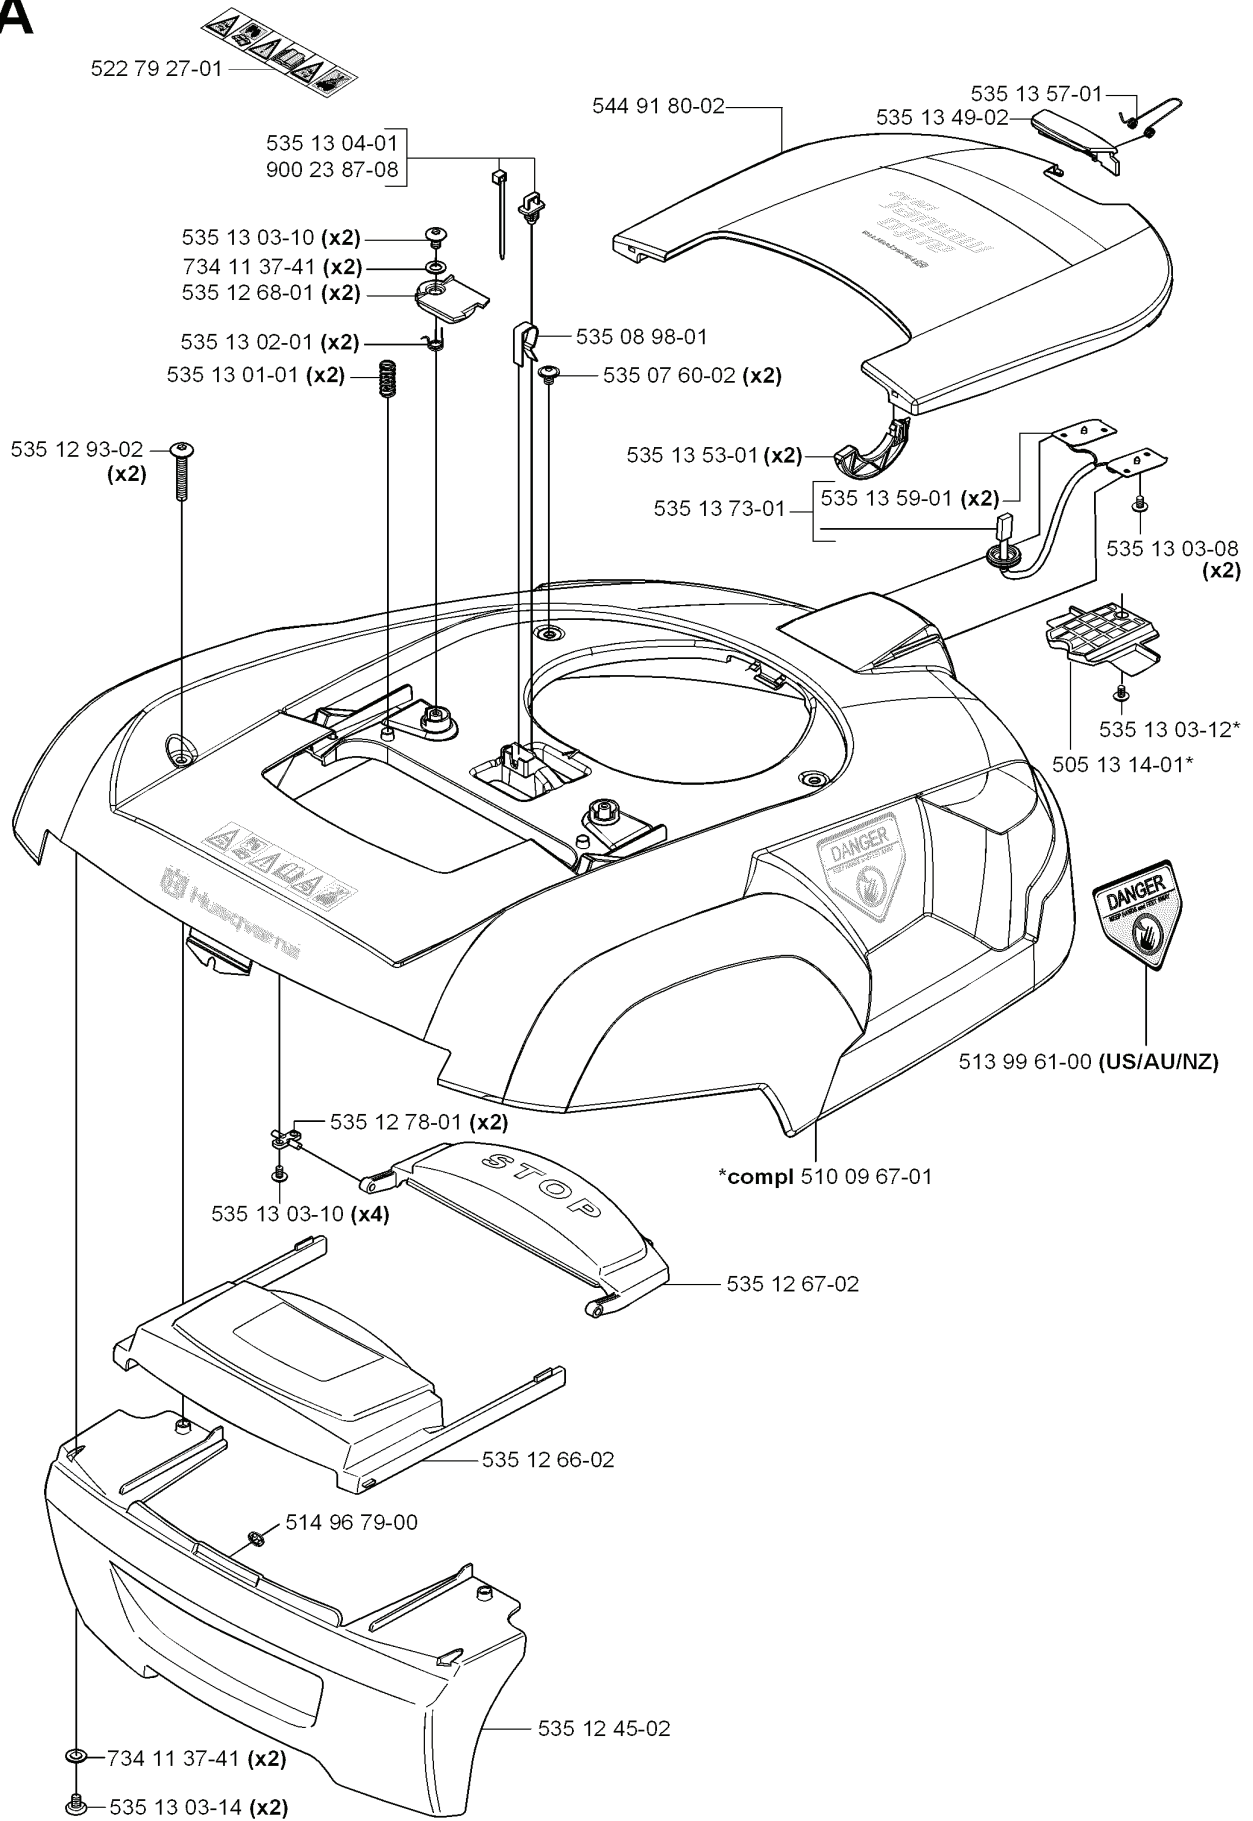

ROBOTIC LAWN MOWERS

PXM_REF	PXM_PARTNO	ARTIKELBESKRIVNING	PXM_REMARK		
1	544900101	TANGENTBORD		1	6
2	577527201	KABELKLAMMA		1	
3	535101701	BRYTARE		1	8
4	574450101	SKRUV ITXPANT		4	
5	574874702	TÄTNINGSLIST	Ø4mm	1	
6	575944201	DISPLAY COVER		1	
7	535144701	FILTER		1	
8	535123901	HUVUDBRYTARE		1	
9	577592301	KONTAKTSATS		1	
10	540060301	DISPLAY		1	
11	535127901	FÄSTE		1	
12	575543314	SCREW		1	
13	577670601	DAMPER		2	20
14	575543314	SCREW		8	
15	505174301	DAMMTÄTNING		2	
16	577525801	GUMMIDAMASK		2	20
17	503226601	MUTTER 4-KANT		2	20
18	501122602	JOYSTICK KIT		2	20
19	535143201	UTSLAGSBEGRÄNSARE		2	
20	577598403	PELARE		2	
21	510747000	LÅSBRICKA		1	
22	544141501	SENSOR		1	
23	535122201	RATT		1	
24	574450101	SKRUV ITXPANT		16	
25	575943801	CHASSI		1	
26	574874701	TÄTNINGSLIST	Ø4mm	1	
27	544126901	KABLAGE KPL		1	
28	578789003	KRETSKORT		2	
29	535076002	SCREW		2	
30	578789003	KRETSKORT		1	
31	535127901	FÄSTE		1	
32	575543314	SCREW		1	

A