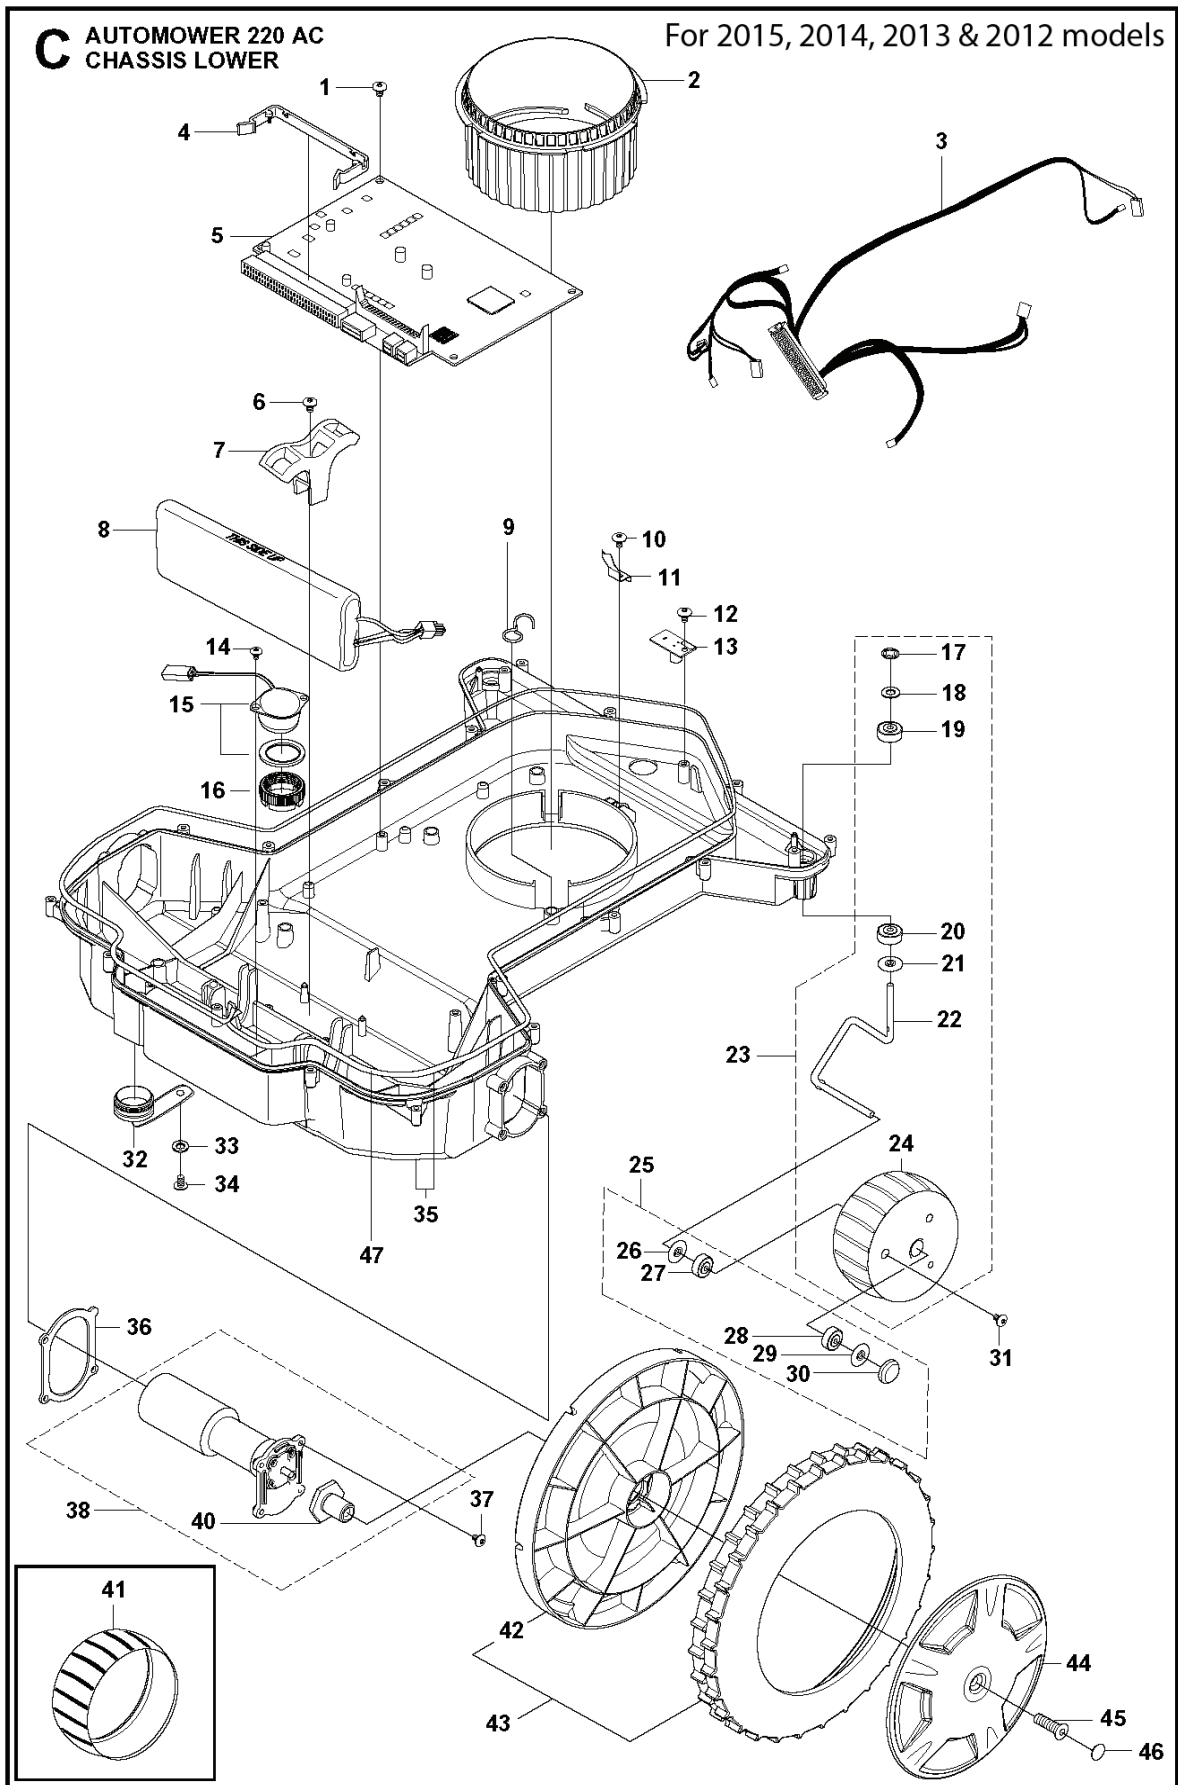

ROBOTIC LAWN MOWERS

PXM_REF	PXM_PARTNO	ARTIKELBESKRIVNING	PXM_REMARK		
1	575543310	SCREW		4	
2	535122102	MUTTER		1	
3	501003703	KABLAGE KPL		1	
4	578056101	KLÄMMA		1	
4	578056102	KLÄMMA		50	
5	592852001	KRETSKORT		1	
6	575543314	SCREW		2	
7	544907801	FÄSTE		2	
8	535120902	BATTERI		1	
9	535139601	KABELHÅLLARE		1	
10	535130314	SKRUV ITXPANT		1	
11	535122402	LÅSFJÄDER		1	
12	575543310	SCREW		2	
13	592852201	KRETSKORT		2	
14	502859601	SCREW		2	
15	501004201	HÖGTALARE		1	
16	579521201	MUTTER		1	
17	576019402	LÅSBRICKA		2	23
18	734115209	BRICKA		2	23
19	593081101	KULLAGER	Tube 50 pcs	1	
19	522505001	KULLAGER		2	23
20	522505001	KULLAGER		2	23
21	535087802	BRICKA		2	23
22	522504801	SPINDEL		2	23
23	522664502	HJUL KIT		1	
24	575231701	HJUL KPL		2	23
25	523343701	LAGERSATS		1	23
26	535087802	BRICKA		2	
27	522505001	KULLAGER		2	
28	522505001	KULLAGER		2	
29	535087802	BRICKA		2	
30	521933101	TÄCKBRICKA		2	
31	575507601	SKRUV ITXPANT		6	
32	574427402	PLUGG		1	
33	734113741	BRICKA		1	
34	575543314	SCREW		1	
35	575943901	CHASSI		1	
36	535139203	PACKNING		1	
37	575543316	SCREW		8	
38	587149904	MOTOR KPL		2	
40	544906802	NAV		1	38
41	574449801	HJUL		2	
43	535136003	HJUL		2	
44	544905203	NAVKAPSEL		2	
45	535139401	SKRUV IHCSFM		2	
46	504200801	TÄCKBRICKA		2	
47	574874701	TÄTNINGSLIST	Ø4mm	1