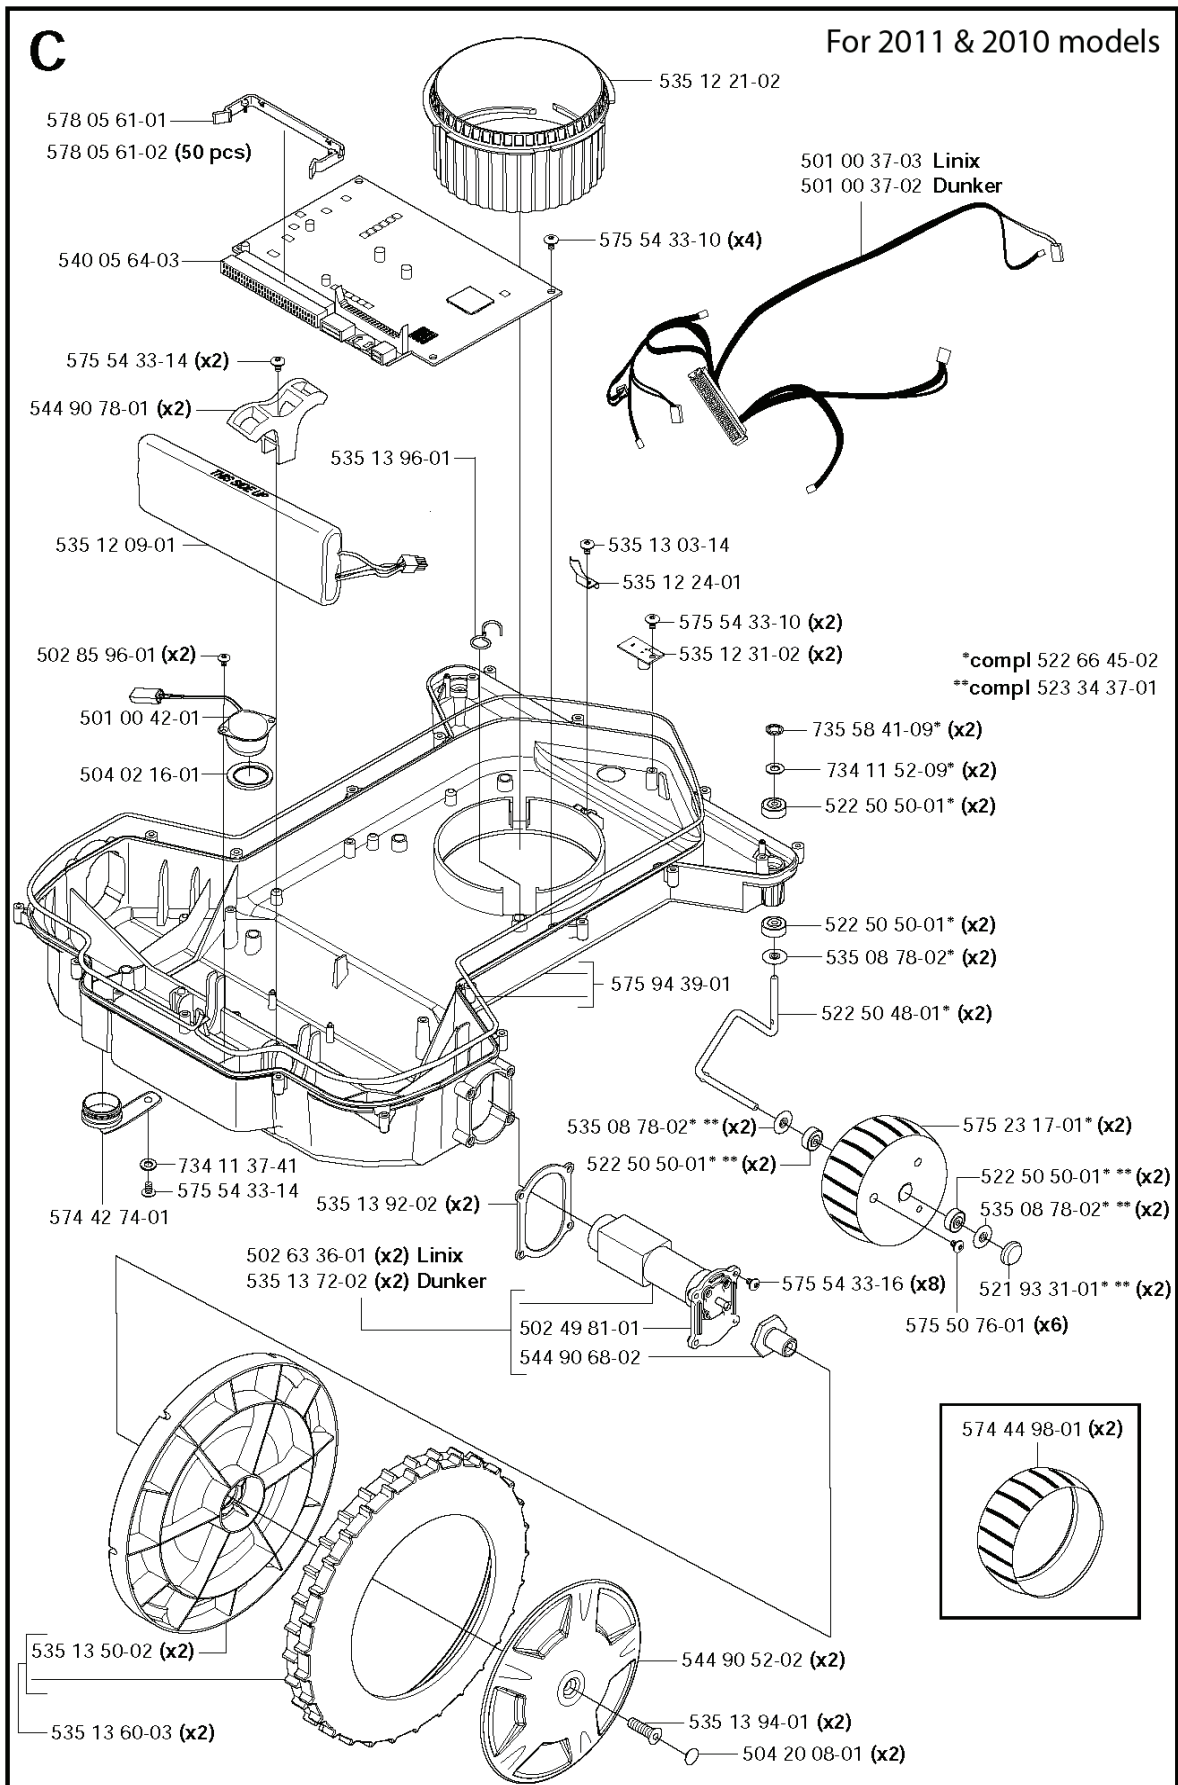

ROBOTIC LAWN MOWERS

PXM_REF	PXM_PARTNO	ARTIKELBESKRIVNING	PXM_REMARK		
540 05 64-01	540056401	KRETSKORT		1	
535 13 03-14	535130314	SKRUV ITXPANT		2	
544 90 78-01	544907801	FÄSTE		2	
535 12 09-01	535120901	BATTERI		1	
535 12 57-01	535125701	HÖGTALARE		1	
535 12 52-01	535125201	PLUGG		1	
506 49 43-02	506494302	CHASSI		1	
535 13 50-02	535135002	HJUL		2	
535 13 60-03	535136003	HJUL		2	
504 20 08-01	504200801	TÄCKBRICKA		2	
535 13 94-01	535139401	SKRUV IHCSFM		2	
544 90 52-02	544905202	NAVKAPSEL		2	
544 90 68-02	544906802	NAV		1	
502 49 81-01	502498101	GAVEL		1	
502 63 36-01	502633601	DRIVMOTOR		2	
535 13 96-01	535139601	KABELHÅLLARE		1	
535 12 21-02	535122102	MUTTER		1	
535 13 03-10	535130310	SKRUV ITXPANT		4	
535 12 24-01	535122401	LÅSFJÄDER		1	
535 12 31-01	535123101	SENSORKORT		2	
735 58 41-09	735584109	BRICKA		2	
522 73 66-01	522736601	BRICKA		2	
522 50 50-01	593081101	KULLAGER	Tube 50 pcs	1	
522 50 50-01	522505001	KULLAGER		2	
522 50 48-01	522504801	SPINDEL		2	
535 08 78-02	535087802	BRICKA		2	
535 13 03-16	535130316	SKRUV ITXPANT		8	
521 93 31-01	521933101	TÄCKBRICKA		2	
535 08 76-01	535087601	HJUL		2	
523 34 37-01	523343701	LAGERSATS		1	
522 66 45-01	522664501	KIT		1	
501 00 37-03	501003703	KABLAGE KPL		1	