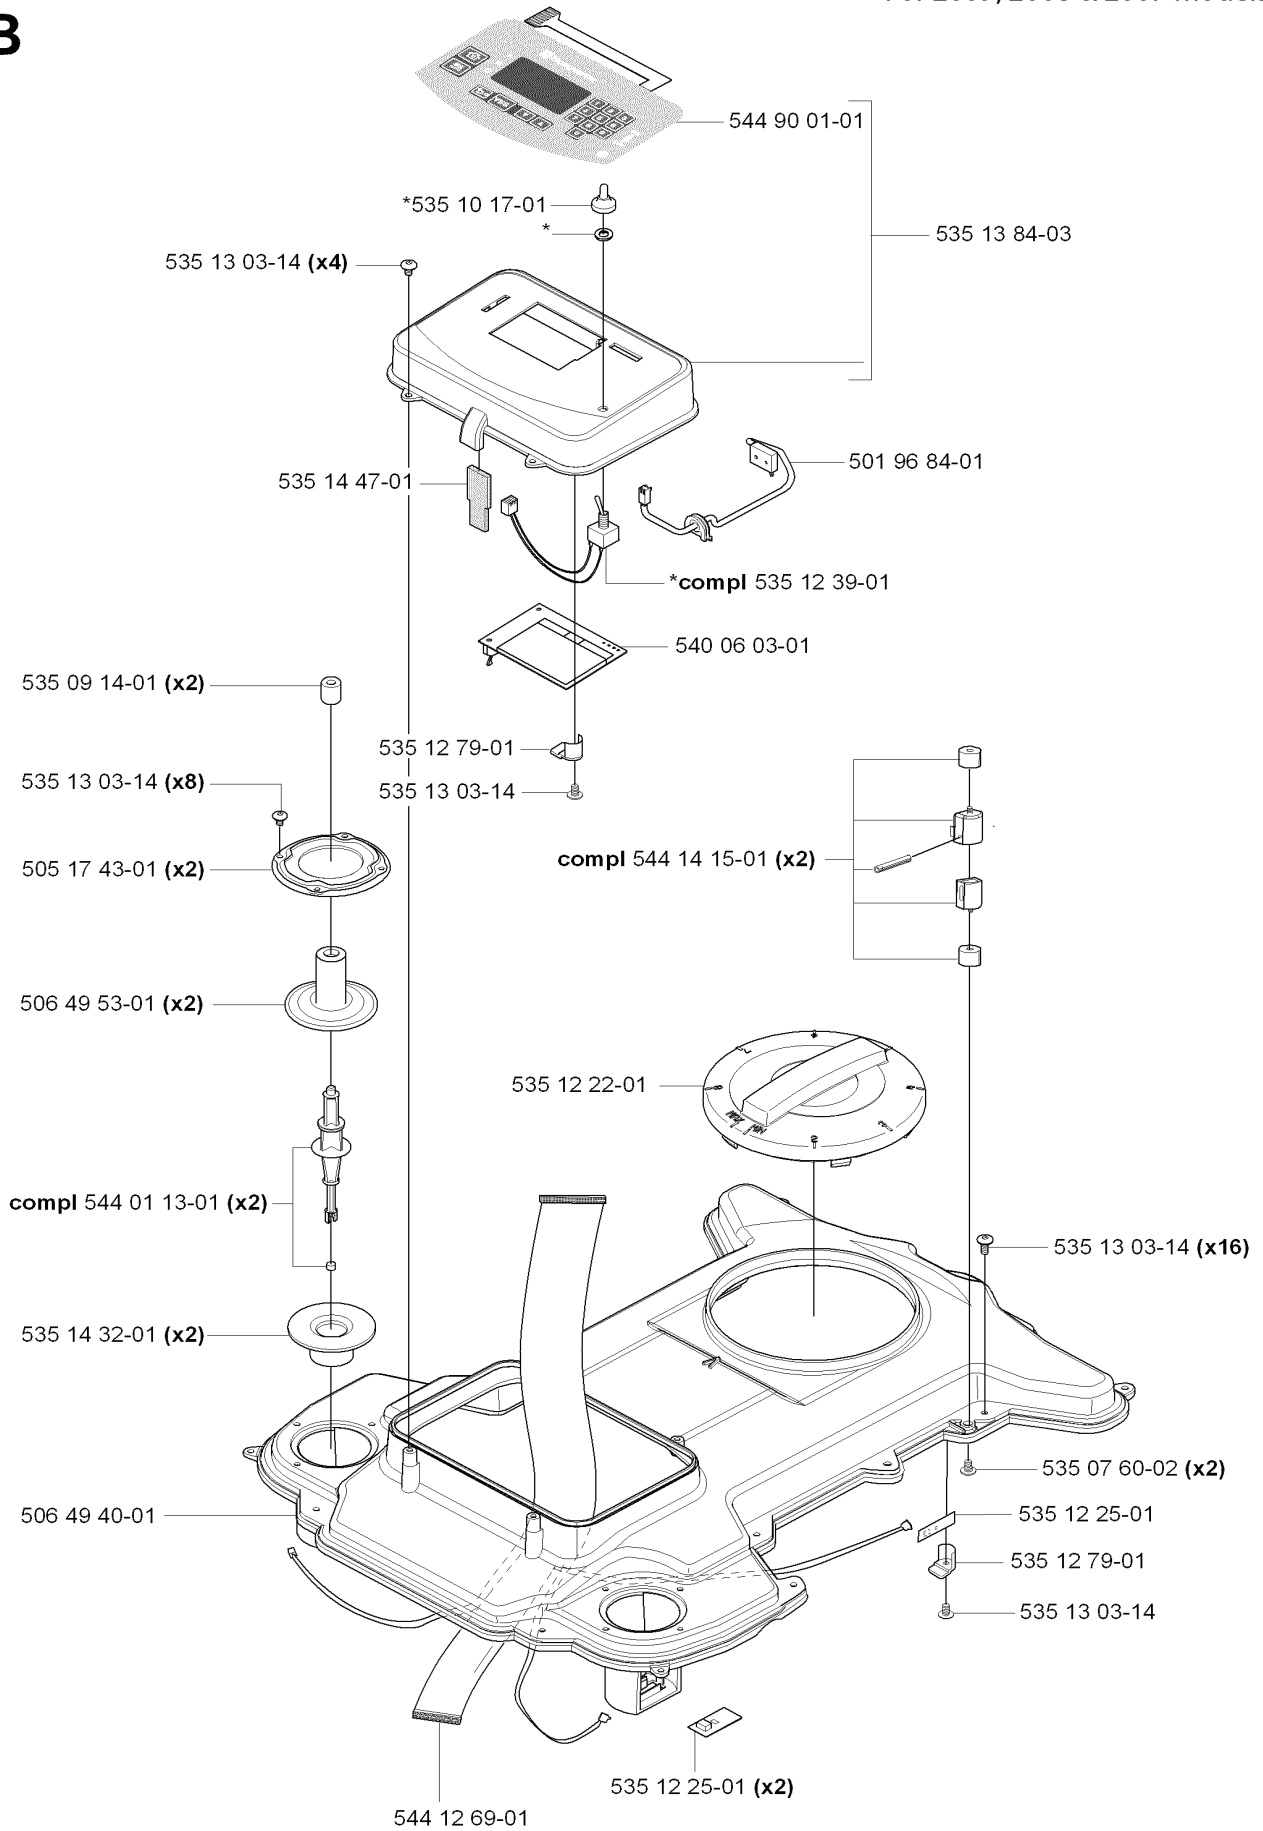

ROBOTIC LAWN MOWERS

PXM_REF	PXM_PARTNO	ARTIKELBESKRIVNING	PXM_REMARK		
1	575543310	SCREW		4	
2	535122102	MUTTER		1	
3	501003703	KABLAGE KPL		1	
4	578056101	KLÄMMA		1	
4	578056102	KLÄMMA		50	
5	592852001	KRETSKORT		1	
6	575543314	SCREW		2	
7	544907801	FÄSTE		2	
8	535120902	BATTERI		1	
9	535139601	KABELHÅLLARE		1	
10	535130314	SKRUV ITXPANT		1	
11	535122402	LÅSFJÄDER		1	
12	575543310	SCREW		2	
13	592852201	KRETSKORT		2	
14	502859601	SCREW		2	
15	501004201	HÖGTALARE		1	
16	579521201	MUTTER		1	
17	576019402	LÅSBRICKA		2	23
18	734115209	BRICKA		2	23
19	593081101	KULLAGER	Tube 50 pcs	1	
19	522505001	KULLAGER		2	23
20	522505001	KULLAGER		2	23
21	535087802	BRICKA		2	23
22	522504801	SPINDEL		2	23
23	522664502	HJUL KIT		1	
24	575231701	HJUL KPL		2	23
25	523343701	LAGERSATS		1	23
26	535087802	BRICKA		2	
27	522505001	KULLAGER		2	
28	522505001	KULLAGER		2	
29	535087802	BRICKA		2	
30	521933101	TÄCKBRICKA		2	
31	575507601	SKRUV ITXPANT		6	
32	574427402	PLUGG		1	
33	734113741	BRICKA		1	
34	575543314	SCREW		1	
35	575943901	CHASSI		1	
36	535139203	PACKNING		1	
37	575543316	SCREW		8	
38	587149904	MOTOR KPL		2	
40	544906802	NAV		1	38
41	574449801	HJUL		2	
43	535136003	HJUL		2	
44	544905203	NAVKAPSEL		2	
45	535139401	SKRUV IHCSFM		2	
46	504200801	TÄCKBRICKA		2	
47	574874701	TÄTNINGSLIST	Ø4mm	1	

For 2009, 2008 & 2007 models

B