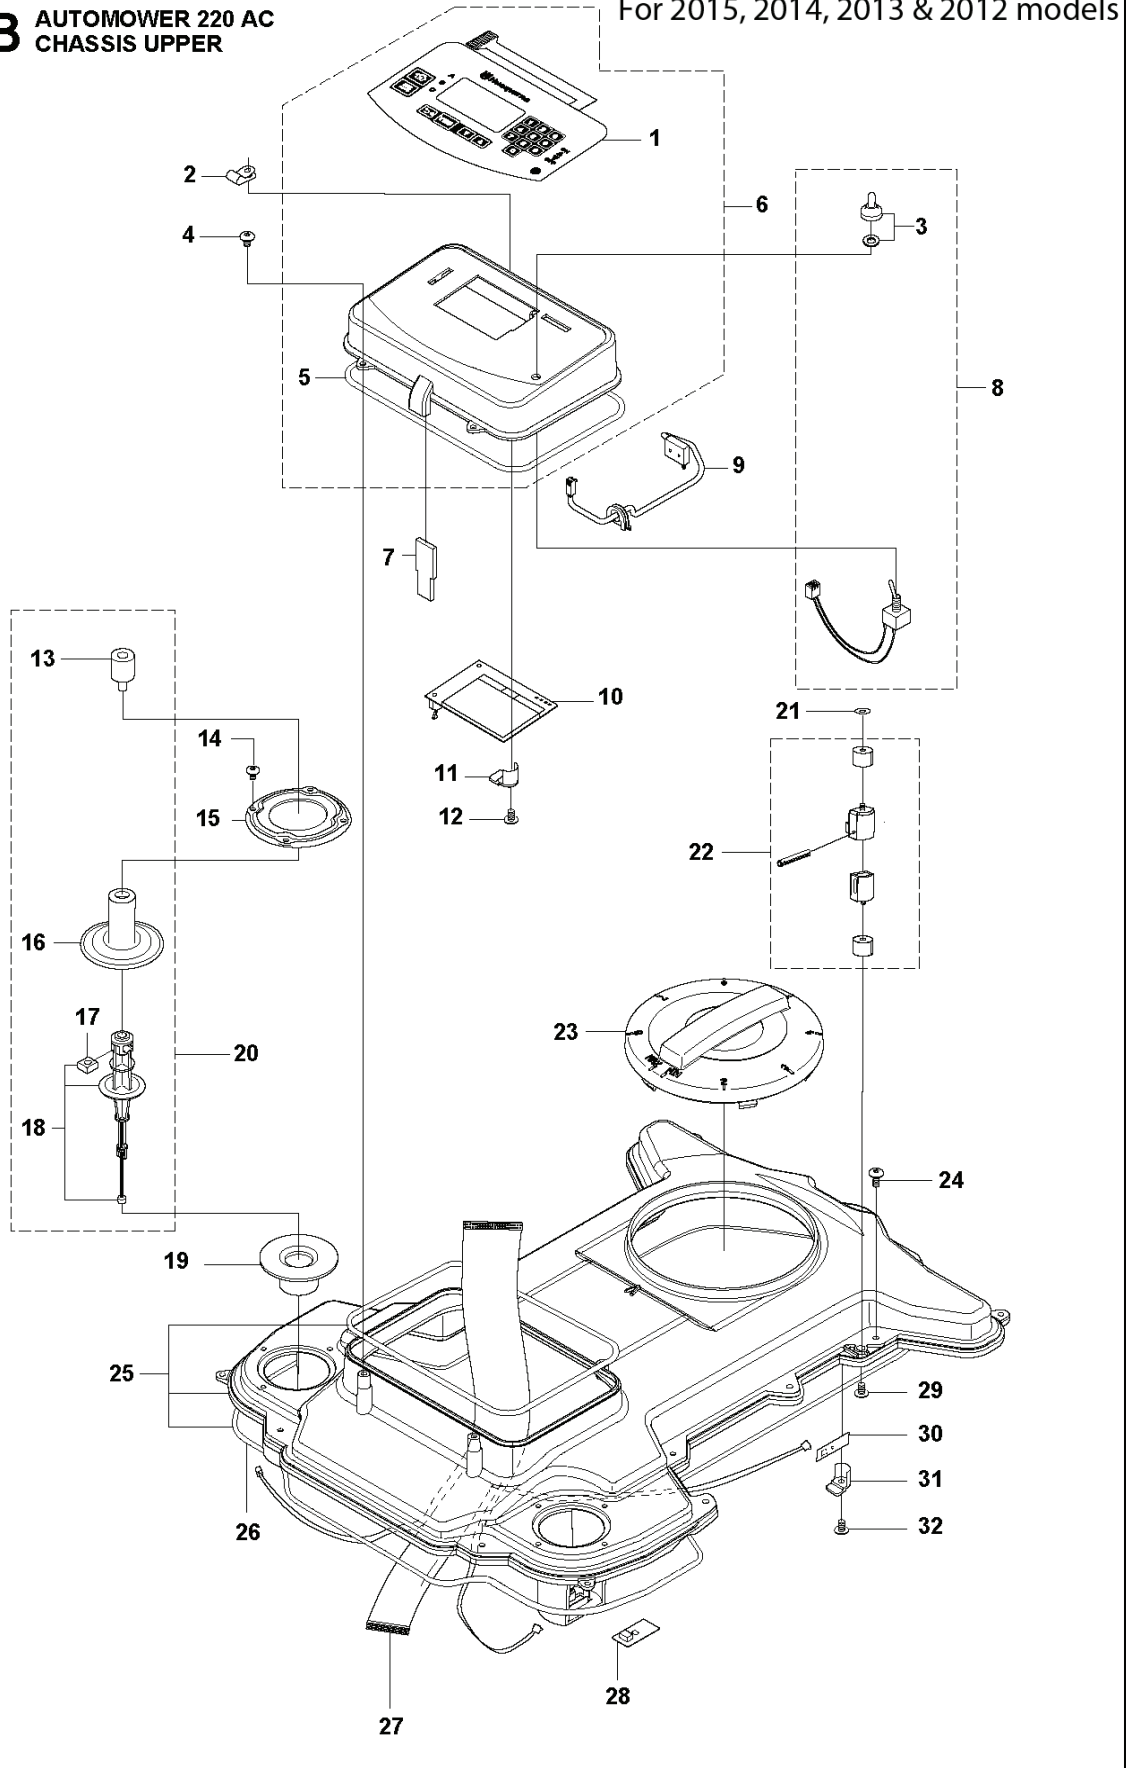

B AUTOMOWER 220 AC
CHASSIS UPPER

For 2015, 2014, 2013 & 2012 models

ROBOTIC LAWN MOWERS

PXM_REF	PXM_PARTNO	ARTIKELBESKRIVNING	PXM_REMARK		
1	544900101	TANGENTBORD		1	6
2	577527201	KABELKLAMMA		1	
3	535101701	BRYTARE		1	8
4	574450101	SKRUV ITXPANT		4	
5	574874702	TÄTNINGSLIST	Ø4mm	1	
6	575944201	DISPLAY COVER		1	
7	535144701	FILTER		1	
8	535123901	HUVUDBRYTARE		1	
9	577592301	KONTAKTSATS		1	
10	540060301	DISPLAY		1	
11	535127901	FÄSTE		1	
12	575543314	SCREW		1	
13	577670601	DAMPER		2	20
14	575543314	SCREW		8	
15	505174301	DAMMTÄTNING		2	
16	577525801	GUMMIDAMASK		2	20
17	503226601	MUTTER 4-KANT		2	20
18	501122602	JOYSTICK KIT		2	20
19	535143201	UTSLAGSBEGRÄNSARE		2	
20	577598403	PELARE		2	
21	510747000	LÅSBRICKA		1	
22	544141501	SENSOR		1	
23	535122201	RATT		1	
24	574450101	SKRUV ITXPANT		16	
25	575943801	CHASSI		1	
26	574874701	TÄTNINGSLIST	Ø4mm	1	
27	544126901	KABLAGE KPL		1	
28	578789003	KRETSKORT		2	
29	535076002	SCREW		2	
30	578789003	KRETSKORT		1	
31	535127901	FÄSTE		1	
32	575543314	SCREW		1