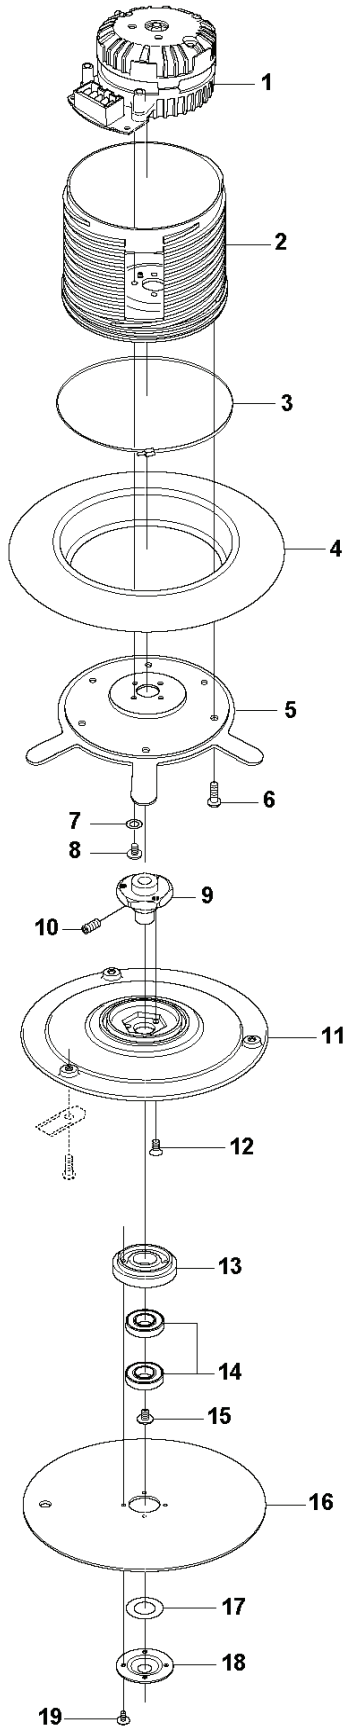

ROBOTIC LAWN MOWERS

PXM_REF	PXM_PARTNO	ARTIKELBESKRIVNING	PXM_REMARK		
2	577864603	BLADE SET	Blister Pack, 9pcs	1	
2	577606505	BLADE SET	45pcs	1	
2	577606604	BLADE SET	300pcs	1	
3	535132302	KABLAGE		1	
4	577858103	DVD		1	
5	579381902	FETT	300 ml	1	
7	522736501	ADAPTER		1	
8	577606801	TESTUTRUSTNING		1	
9	504821301	WALL HANGER	Obsolete Accessorie	1	
10	522425801	SIGNALFÖRSTÄRKARE		1	
11	577865001	BORSTSATS	Blister Pack, 6pcs	1	
12	505132803	BORSTSATS	6pcs	1	
13	522916701	VÄSKA		1	
14	575231702	WHEEL KIT	400g	1	
14	577865101	WHEEL KIT	400g, Blister pack, 2pcs	1	
15	575242402	GPS MODULE		1	
16	504821401	HUS	Obsolete Accessorie	1	
17	597435801	ANKARE	6pcs	1	16
18	505250701	KIT	Obsolete Accessorie	2	16
19	505188101	LÅSBRICKA		2	16
20	505123601	PENNOR		4	16
21	505229401	BRICKA		1	16
22	505123201	HUS	Obsolete Accessorie	1	16
23	576219401	KABLAGE KPL		1	15
24	576381001	BATTERI		1	15
25	522597101	SCREW		2	15
26	522597201	BRICKA		2	15

D AUTOMOWER 220 AC
BLADE MOTOR
& CUTTING EQUIPMENT