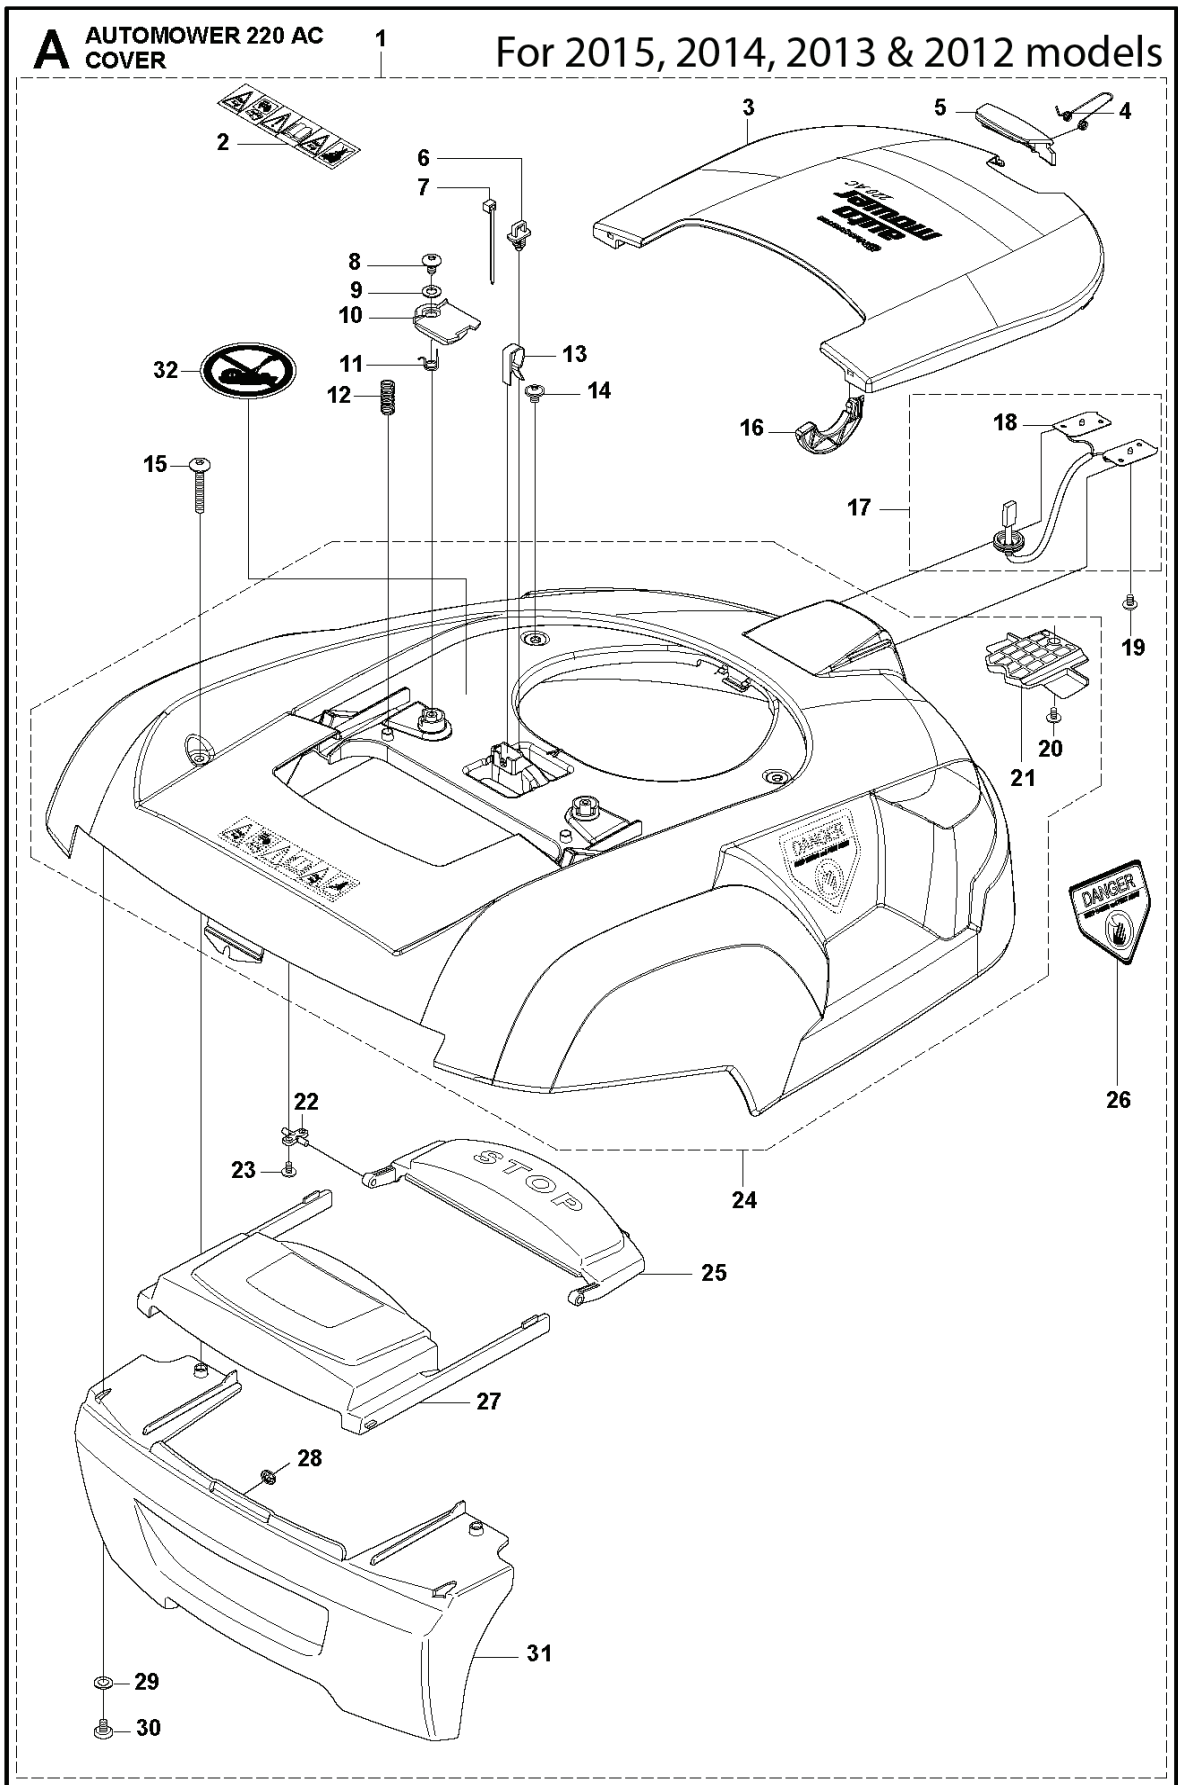

ROBOTIC LAWN MOWERS

PXM_REF	PXM_PARTNO	ARTIKELBESKRIVNING	PXM_REMARK		
1	575618801	BODY KIT		1	
2	522792701	DEKAL		1	
3	544918002	KÅPA		1	
4	535135701	VRIDEFJÄDER		1	
5	535134902	LÅS		1	
6	535130401	ANKARE		1	
7	900238708	BUNTBAND		1	
8	575543310	SCREW		2	
9	734113741	BRICKA		2	
10	535126801	ÖVERFALL		2	
11	535130201	VRIDEFJÄDER		2	
12	535130101	FJÄDER		2	
13	535089801	KLÄMMA		1	
14	535076002	SCREW		2	
15	535129305	SKRUV IHANM		2	
16	535135301	LAGERTAPP		2	
17	535137303	KABLAGE KPL		1	
18	535135901	LADDPLATTA		2	17
19	575543306	SCREW		2	
20	575543312	SCREW		1	26
21	505131401	DISTANSBRICKA		1	26
22	535127801	AXEL		2	
23	575543310	SCREW		4	
24	510096701	STOMME		1	
25	535126702	BRYTARE		1	
27	535126602	KÅPA		1	
28	735585209	BRICKA		1	
29	734113741	BRICKA		2	
30	575543314	SCREW		2	
31	574430901	STÖTFÅNGARE		1	
32	586291001	DEKAL	"WARNING LABEL ""Do not wash"" (10 pcs)"	1