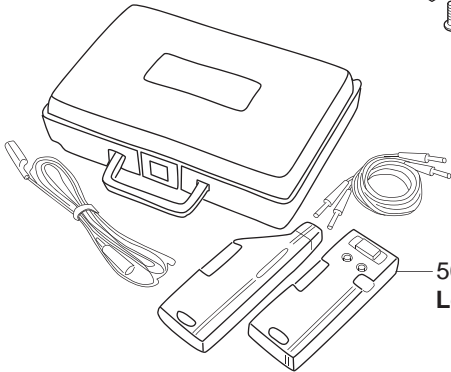

G

H Accessories
Zubehöre
Accessoires
Accesorios
Tillbehör

 535 13 87-01 (9 pcs Original)

 535 13 87-02 (9 pcs)

 535 13 88-01 (30 pcs Original)

 535 13 88-02 (30 pcs)

 505 12 78-01 (500 pcs Original)

 505 12 78-02 (500 pcs)

501 00 18-01
Loop wire interruption tester

535 14 12-01 (85 ml)

535 14 12-02 (300 ml)

535 14 27-06 **CD Autocheck 2008**

535 13 23-02 **Automower-PC Cable (USB)**

compl 504 82 14-01

504 82 13-01

505 13 27-01