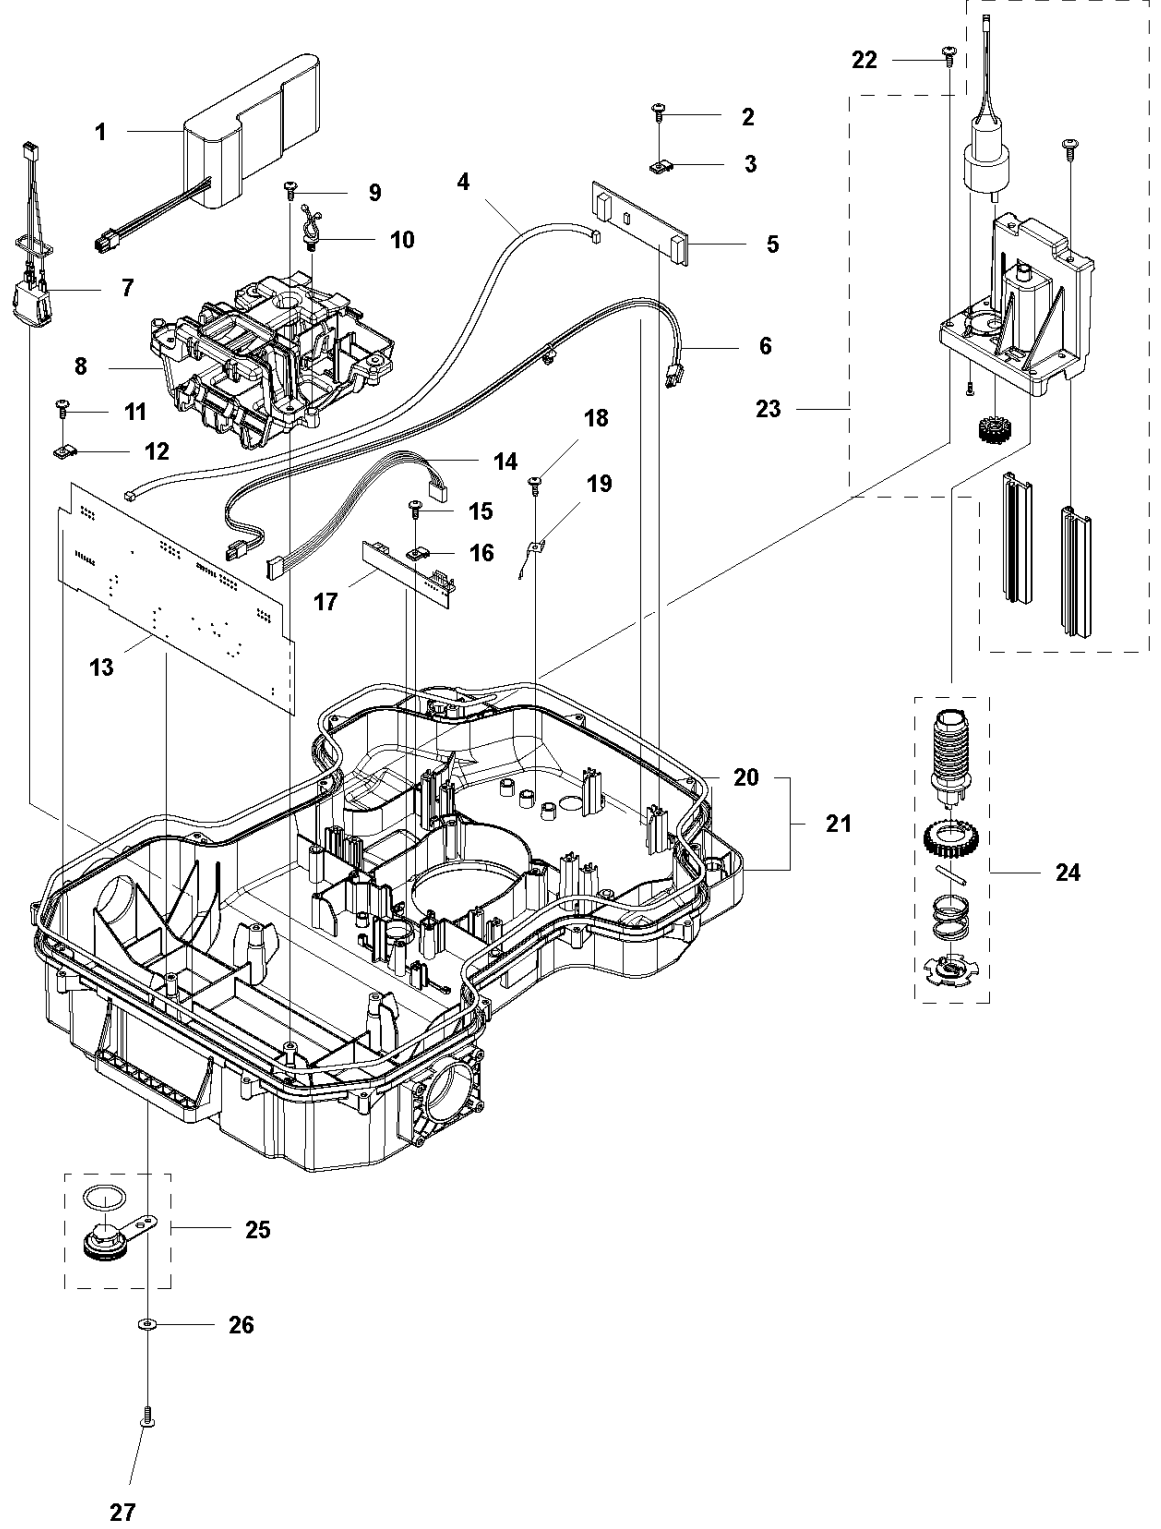

D AUTOMOWER 420
CHASSIS LOWER

Ref	Artikelnr	Beskrivning	Anmärkning	ANT SATS AL
1	589 58 52-01	BATTERI	Battery	1
2	575 54 33-14	SCREW	Screw	2
3	579 52 94-01	ÖVERFALL	Clamp	2
4	579 70 82-01	LOOM	Loom	1
5	588 90 30-01	KRETSKORT	Printed Circuit ASSY	1
6	580 37 07-02	LOOM	Loom	1
7	579 70 87-01	KABLAGE KPL	Switch, On Off	1
8	580 60 96-02	HÅLLARE	Holder	1
9	574 45 01-01	SKRUV ITXPANT	Screw	5
10	580 68 29-01	HÅLLARE	Holder	7
11	575 54 33-14	SCREW	Screw	2
12	579 52 94-01	ÖVERFALL	Clamp	2
13	592 85 26-01	KRETSKORT	Printed Circuit ASSY	1
14	579 70 80-01	LOOM	Loom	1
15	575 54 33-14	SCREW	Screw	1
16	579 52 94-01	ÖVERFALL	Clamp	1
17	579 72 85-02	KRETSKORT	Printed Circuit ASSY	1
18	575 54 33-14	SCREW	Screw	2
19	581 55 61-01	FJÄDER	Spring	2
20	574 87 47-05	TÄTNINGSLIST	Sealing Strip (1 pcs, 5 mm)	1
21	581 62 17-01	CHASSIS KIT	Chassis KIT	1
22	575 54 33-14	SCREW	Screw	4
23	501 06 83-01	MOTOR KPL	Motor ASSY	1
24	581 62 16-01	SCREW KIT	Screw KIT	1
25	581 62 12-02	PLUG KIT	Plug KIT	1
26	734 11 37-41	BRICKA	Washer	1
27	574 45 01-01	SKRUV ITXPANT	Screw	1