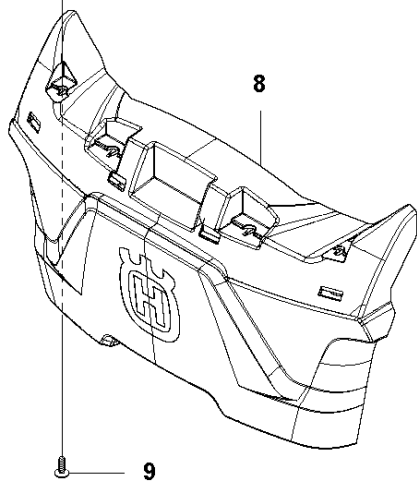

# SPARE PARTS LIST

ROBOTIC LAWN MOWERS

AUTOMOWER 420, 2018-

**A** AUTOMOWER 420  
COVER

Ref	Artikelnr	Beskrivning	Anmärkning	ANT SATS AL
1	581 62 04-05	BODY KIT	Body KIT	1
2	587 42 35-01	DEKAL	Decal	1
3	580 52 68-01	HATT	Cap	4
4	586 35 97-01	DEKAL	Label	1
5	585 53 92-02	KABLAGE KPL	Charging Plate Wiring	1
6	501 06 56-01	HÅLLARE KPL	Holder ASSY	1
7	575 54 33-14	SCREW	Screw	1
8	579 51 98-02	STÖTFÅNGARE	Bumper	1
9	574 45 01-01	SKRUV ITXPANT	Screw	4

**B** AUTOMOWER 420  
CHASSIS UPPER

Ref	Artikelnr	Beskrivning	Anmärkning	ANT SATS AL
1	574 45 01-01	SKRUV ITXPANT	Screw	8
2	501 06 13-01	JOYSTICK KIT	Joystick KIT Rear	2
3	501 12 26-02	JOYSTICK KIT	Column KIT	2
4	503 22 66-01	MUTTER 4-KANT	Square Nut	2
5	535 14 32-01	UTSLAGSBEGRÄNSARE	Deflection Limiter	2
6	575 54 33-14	SCREW	Screw	2
7	579 70 63-02	BUZZER	Buzzer	1
8	581 62 09-03	JOYSTICK KIT	Joystick KIT	2
9	580 52 67-01	STUD	Stud	2
10	579 52 57-01	BRICKA	Washer	2
11	579 47 46-01	BÄLG	Bellows	2
12	587 44 88-02	JOYSTICK KIT	Rod KIT	2
13	503 22 66-01	MUTTER 4-KANT	Square Nut	2
14	592 85 23-01	KRETSKORT	Printed Circuit ASSY	2
15	575 54 33-14	SCREW	Screw	6
16	574 45 01-01	SKRUV ITXPANT	Screw	14
17	577 75 37-01	KIT	Air Filter KIT 10 pcs	1
18	581 62 08-02	CHASSIS KIT	Chassis KIT	1
19	574 87 47-05	TÄTNINGSLIST	Sealing Strip (1 pcs, 5 mm)	1
20	592 85 24-01	KRETSKORT	Printed Circuit ASSY	1
21	587 83 49-01	KLÄMMA	Clip	1
22	581 66 09-01	LOOM KIT	Loom KIT	1
23	574 45 01-01	SKRUV ITXPANT	Screw	6
24	580 68 29-01	HÅLLARE	Holder	2
25	592 85 24-01	KRETSKORT	Printed Circuit ASSY	1
26	575 54 33-14	SCREW	Screw	4
27	581 62 11-01	LOOM KIT	Loom KIT	1
28	900 23 87-08	BUNTBAND	Tie Wrap	2
29	579 70 62-01	KABLAGE KPL	Loom	1