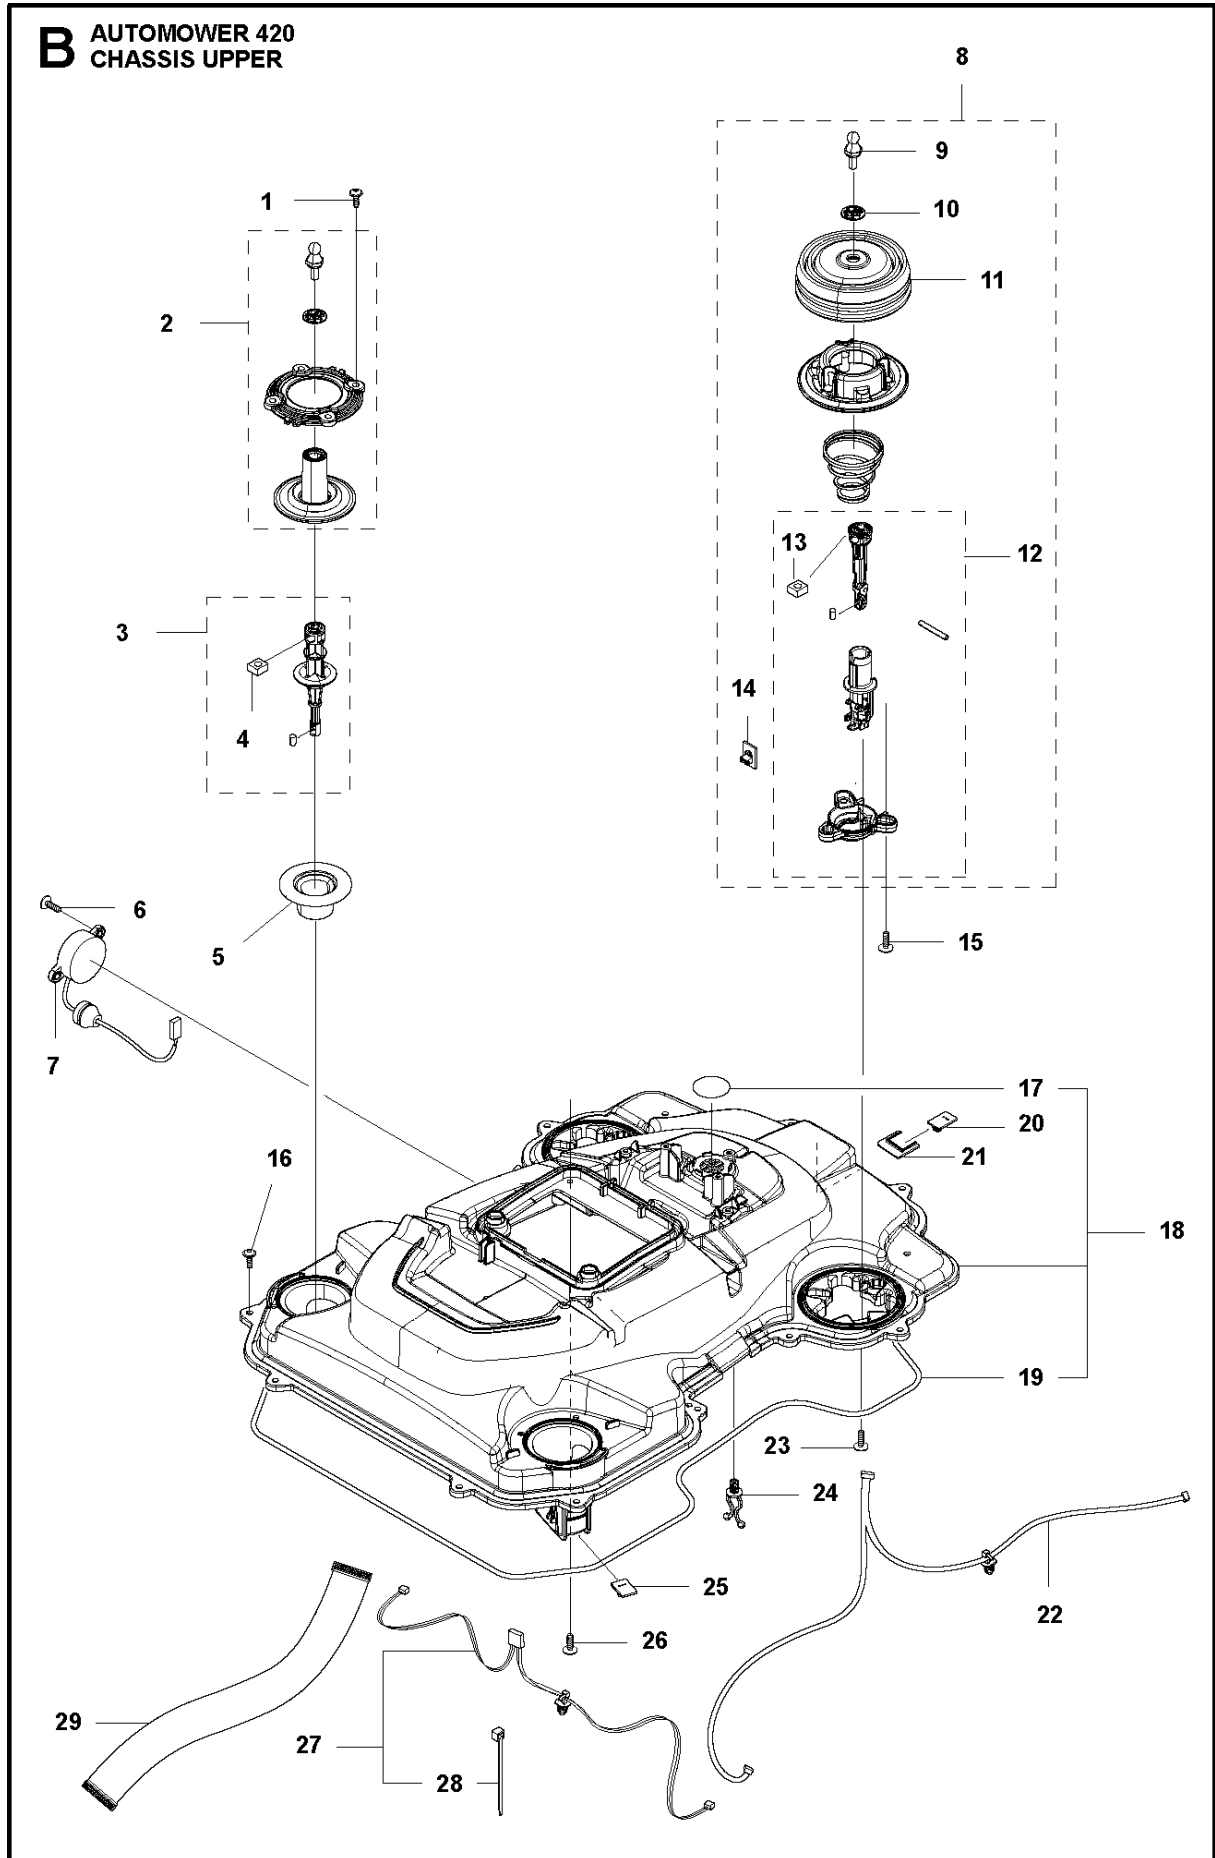

B AUTOMOWER 420
CHASSIS UPPER

Ref	Artikelnr	Beskrivning	Anmärkning	ANT SATS AL
1	574 45 01-01	SKRUV ITXPANT	Screw	8
2	501 06 13-01	JOYSTICK KIT	Joystick KIT Rear	2
3	501 12 26-02	JOYSTICK KIT	Column KIT	2
4	503 22 66-01	MUTTER 4-KANT	Square Nut	2
5	535 14 32-01	UTSLAGSBEGRÄNSARE	Deflection Limiter	2
6	575 54 33-14	SCREW	Screw	2
7	579 70 63-02	BUZZER	Buzzer	1
8	581 62 09-03	JOYSTICK KIT	Joystick KIT	2
9	580 52 67-01	STUD	Stud	2
10	579 52 57-01	BRICKA	Washer	2
11	579 47 46-01	BÄLG	Bellows	2
12	587 44 88-02	JOYSTICK KIT	Rod KIT	2
13	503 22 66-01	MUTTER 4-KANT	Square Nut	2
14	592 85 23-01	KRETSKORT	Printed Circuit ASSY	2
15	575 54 33-14	SCREW	Screw	6
16	574 45 01-01	SKRUV ITXPANT	Screw	14
17	577 75 37-01	KIT	Air Filter KIT 10 pcs	1
18	581 62 08-02	CHASSIS KIT	Chassis KIT	1
19	574 87 47-05	TÄTNINGSLIST	Sealing Strip (1 pcs, 5 mm)	1
20	592 85 24-01	KRETSKORT	Printed Circuit ASSY	1
21	587 83 49-01	KLÄMMA	Clip	1
22	581 66 09-01	LOOM KIT	Loom KIT	1
23	574 45 01-01	SKRUV ITXPANT	Screw	6
24	580 68 29-01	HÅLLARE	Holder	2
25	592 85 24-01	KRETSKORT	Printed Circuit ASSY	1
26	575 54 33-14	SCREW	Screw	4
27	581 62 11-01	LOOM KIT	Loom KIT	1
28	900 23 87-08	BUNTBAND	Tie Wrap	2
29	579 70 62-01	KABLAGE KPL	Loom	1