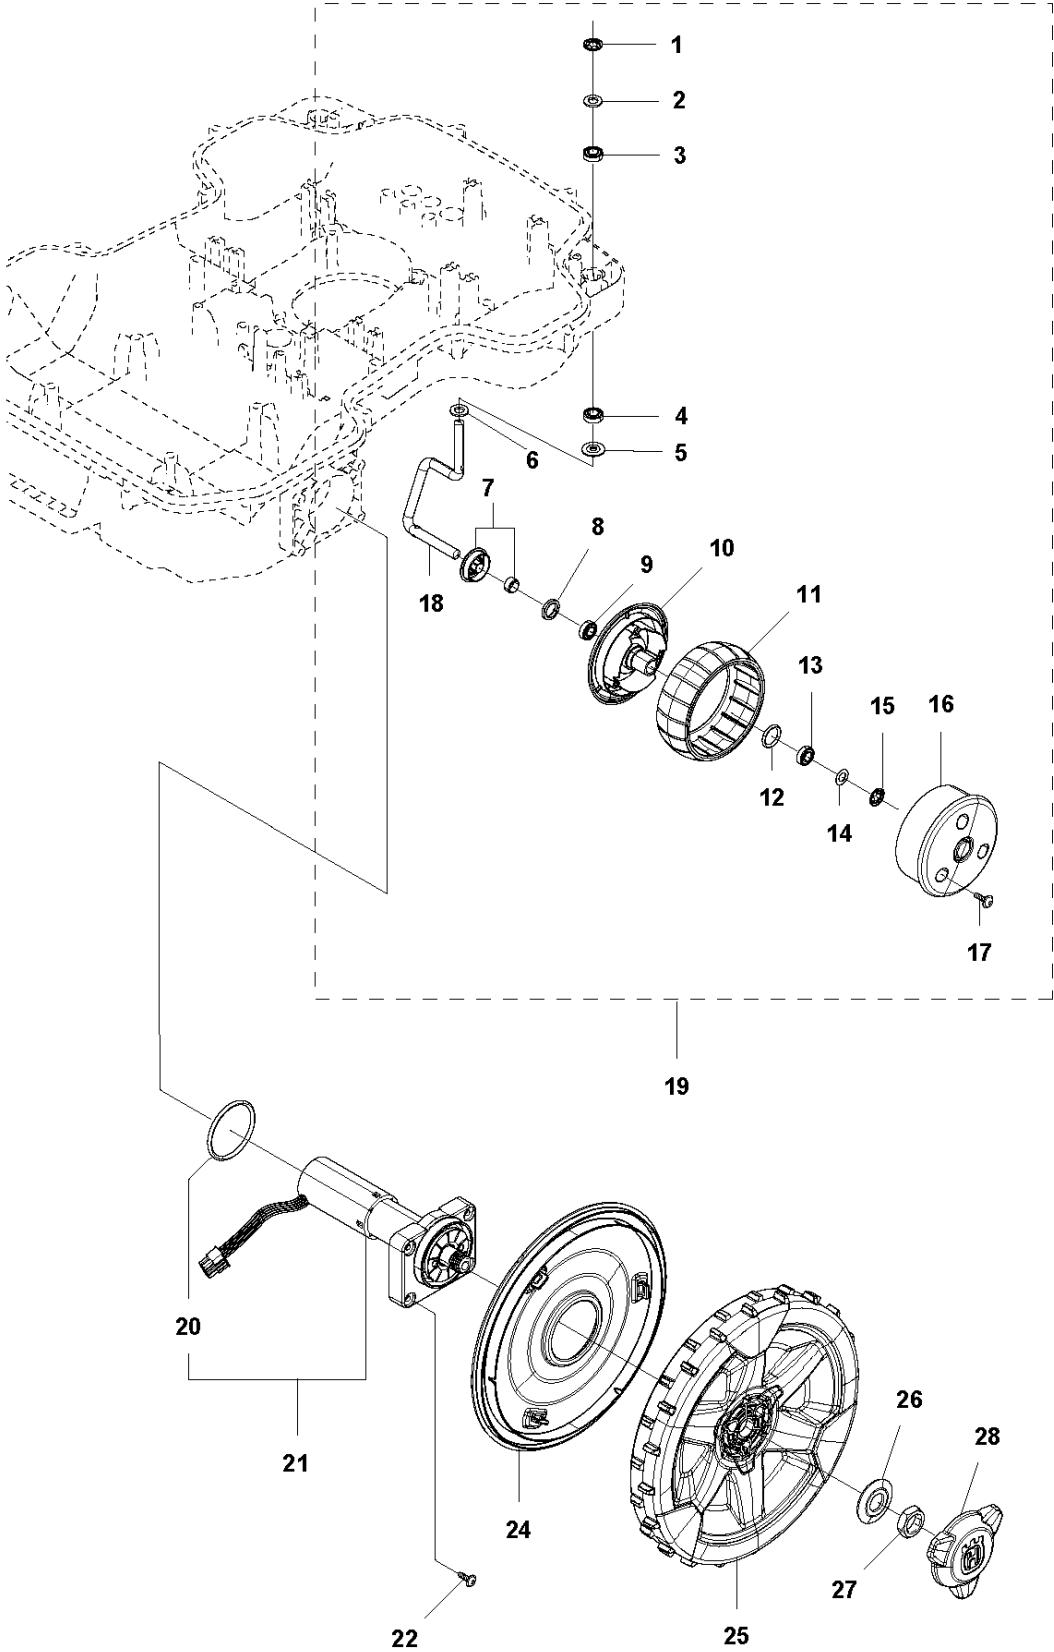

E AUTOMOWER 420
WHEELS & TIRES

Ref	Artikelnr	Beskrivning	Anmärkning	ANT SATS AL
1	576 01 93-02	LÅSBRICKA	Lock Washer	2
2	580 76 46-01	BRICKA	Washer	2
3	580 60 51-01	KULLAGER	Ball Bearing	2
4	580 60 51-01	KULLAGER	Ball Bearing	2
5	535 08 78-03	BRICKA	Washer	2
6	580 76 46-01	BRICKA	Washer	2
7	581 62 15-01	SHIELD KIT	Shield KIT	2
8	580 48 71-01	TÄTNING	Sealing	2
9	580 60 51-01	KULLAGER	Ball Bearing	2
10	579 45 71-01	HJUL	Wheel Inside	2
11	574 44 98-01	HJUL	Tire	2
12	580 44 51-01	O-RING	O-ring	2
13	580 60 51-01	KULLAGER	Ball Bearing	2
14	580 76 46-01	BRICKA	Washer	2
15	576 01 93-02	LÅSBRICKA	Lock Washer	2
16	579 45 72-01	HJUL	Wheel Outside	2
17	575 54 33-14	SCREW	Screw	6
18	580 33 61-01	SPINDEL	Spindle	2
19	581 62 14-01	WHEEL KIT	Front Wheel KIT	2
20	580 44 39-02	O-RING	O-ring	2
21	581 62 13-04	MOTOR KIT	Wheel Motor ASSY	2
22	574 45 01-01	SKRUV ITXPANT	Screw	8
24	582 27 60-01	KÅPA	Cover	2
25	582 27 25-01	HJUL	Rear Wheel	2
26	586 21 06-01	BRICKA	Spring Washer	2
27	731 43 24-01	HEXAGON TUNN MUTTER	Thin Nut	2
28	579 50 55-02	NAVKAPSEL	Hub Cap	2