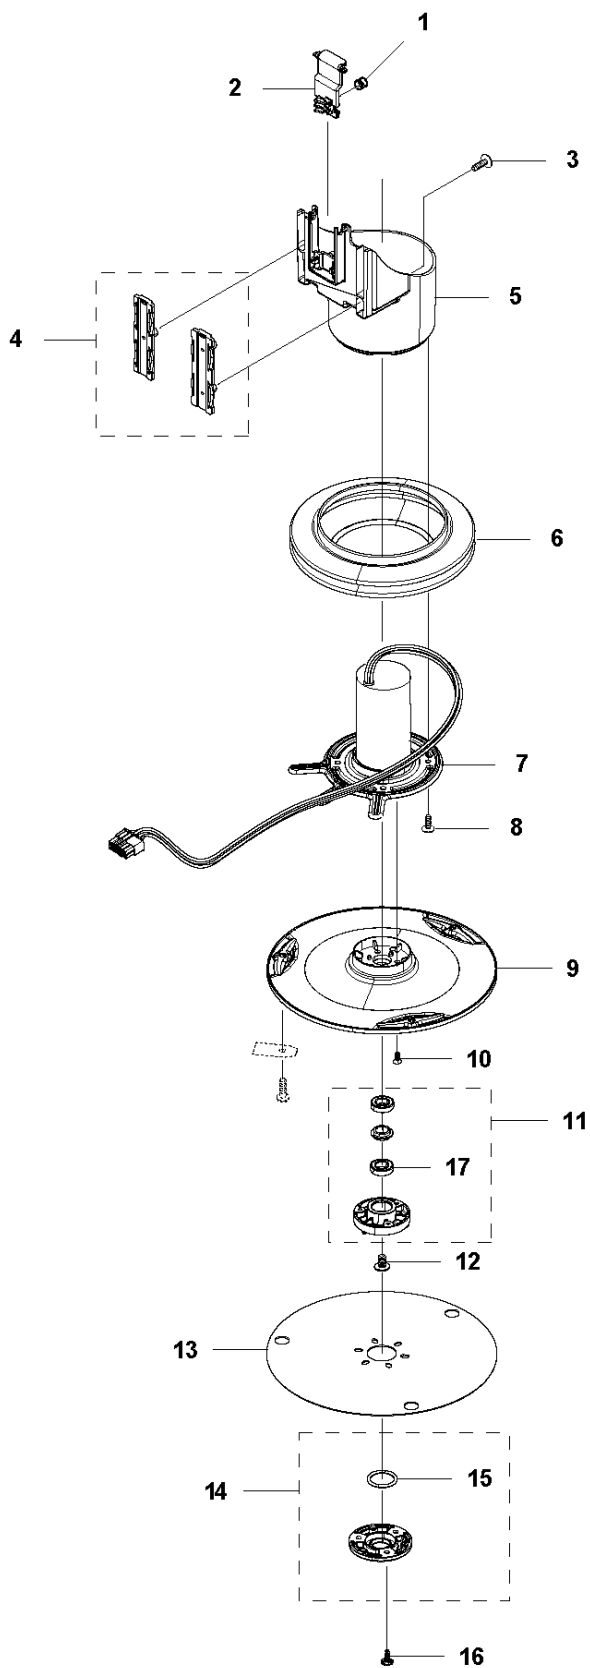

F AUTOMOWER 420
BLADE MOTOR & CUTTING EQUIPMENT

KNIVMOTOR OCH SKÄRUTRUSTNING

AUTOMOWER 420, 2018-

Ref	Artikelnr	Beskrivning	Anmärkning	ANT	SATS
1	580 62 44-01	FJÄDER	Spring	1	AL
2	579 56 46-01	LÄNK	Link	1	
3	575 54 33-14	SCREW	Screw	3	
4	581 62 18-01	LAGERSATS	Bearing KIT	1	
5	579 56 45-01	HUS	Housing	1	
6	579 66 64-03	BÄLG	Bellows	1	
7	587 38 14-01	MOTOR KPL	Cutting Motor ASSY	1	
8	575 54 33-14	SCREW	Screw	4	
9	587 37 81-01	KNIVDISK	Cutting Disc	1	
10	535 13 05-02	SCREW	Screw	3	
11	588 42 17-02	LAGERHUS KPL	Bearing Housing ASSY	1	
12	535 07 60-01	SCREW	Screw	1	
13	587 37 80-01	HASPLÅT	Skid Plate	1	
14	587 44 96-01	TÄCKLOCKSSATS	Bearing Cover ASSY	1	
15	585 29 75-01	O-RING	O-Ring	1	
16	575 54 33-14	SCREW	Screw	3	
17	535 07 57-03	KULLAGER		1	11
17	593 08 08-01	KULLAGER	Tube 50 pcs	1