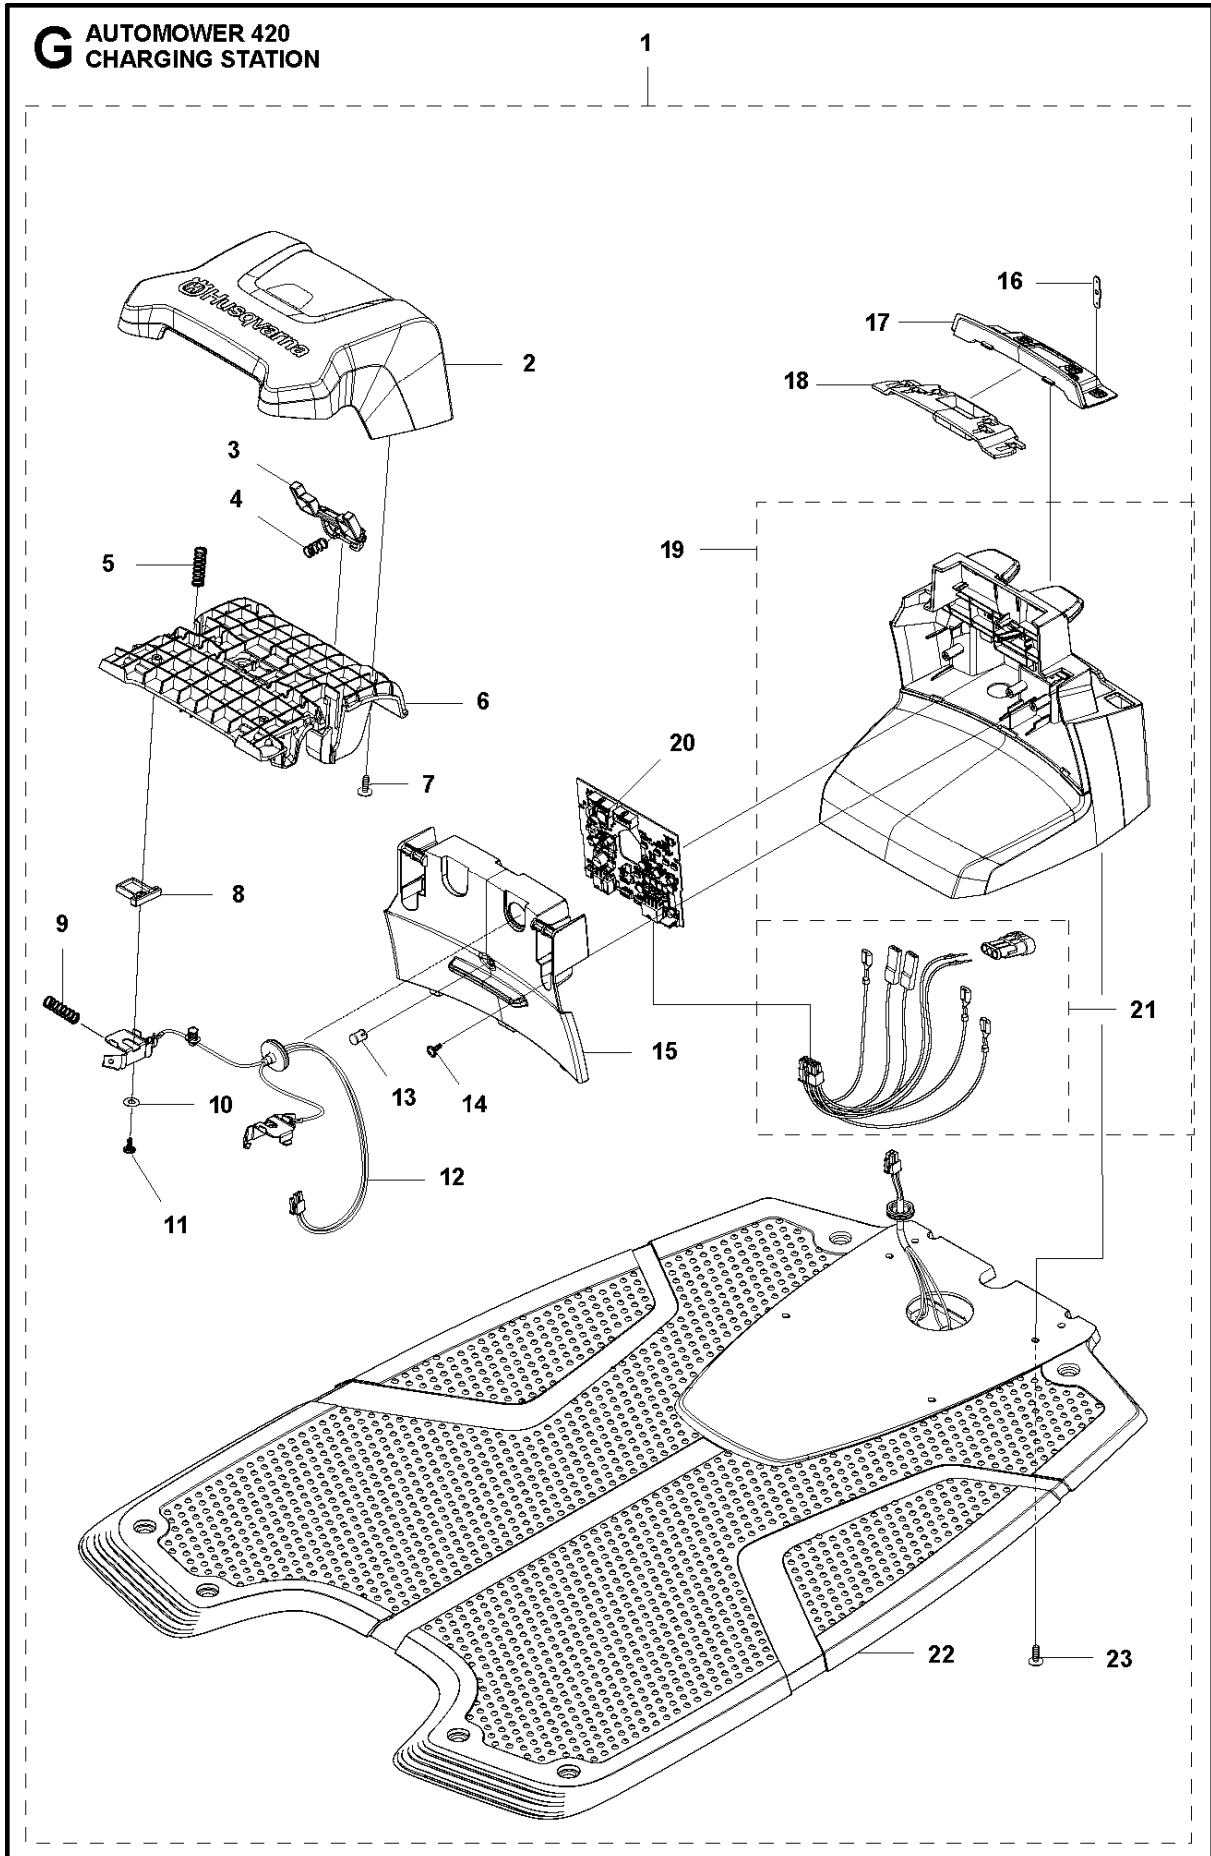

G AUTOMOWER 420
CHARGING STATION

LADDSTATION

AUTOMOWER 420, 2018-

Ref	Artikelnr	Beskrivning	Anmärkning	ANT SATS AL
1	580 76 55-09	LADDSTATION	Charging Station	1
2	579 44 82-03	HATT	Cap	1
3	579 46 24-02	KNAPP	Button	1
4	574 48 70-01	FJÄDER	Spring	1
5	580 51 14-01	FJÄDER	Spring	2
6	579 45 80-04	RAM	Frame	1
7	575 54 33-14	SCREW	Screw	4
8	579 46 05-01	DISTANS	Distance	2
9	580 51 14-01	FJÄDER	Spring	2
10	734 11 37-41	BRICKA	Washer	2
11	575 54 33-14	SCREW	Screw	2
12	585 53 95-02	KABLAGE KPL	Loom Charging Contact	1
13	590 21 72-01	LINS	Lens	1
14	575 54 33-14	SCREW	Screw	2
15	579 45 97-04	LOCK	Lid	1
16	580 50 41-01	POLSKO	Terminal	3
17	579 45 98-01	PAN	Panel	1
18	579 45 99-01	HÅLLARE	Holder	1
19	588 18 88-01	HUS KPL	Housing KIT	1
20	592 89 45-01	KRETSKORT	PCBA Charging Station	1
21	588 47 89-01	KABELSATS	Wiring CS	1
22	590 09 40-01	BASE ASSY	Charging Plate	1
23	575 54 33-14	SCREW	Screw	4