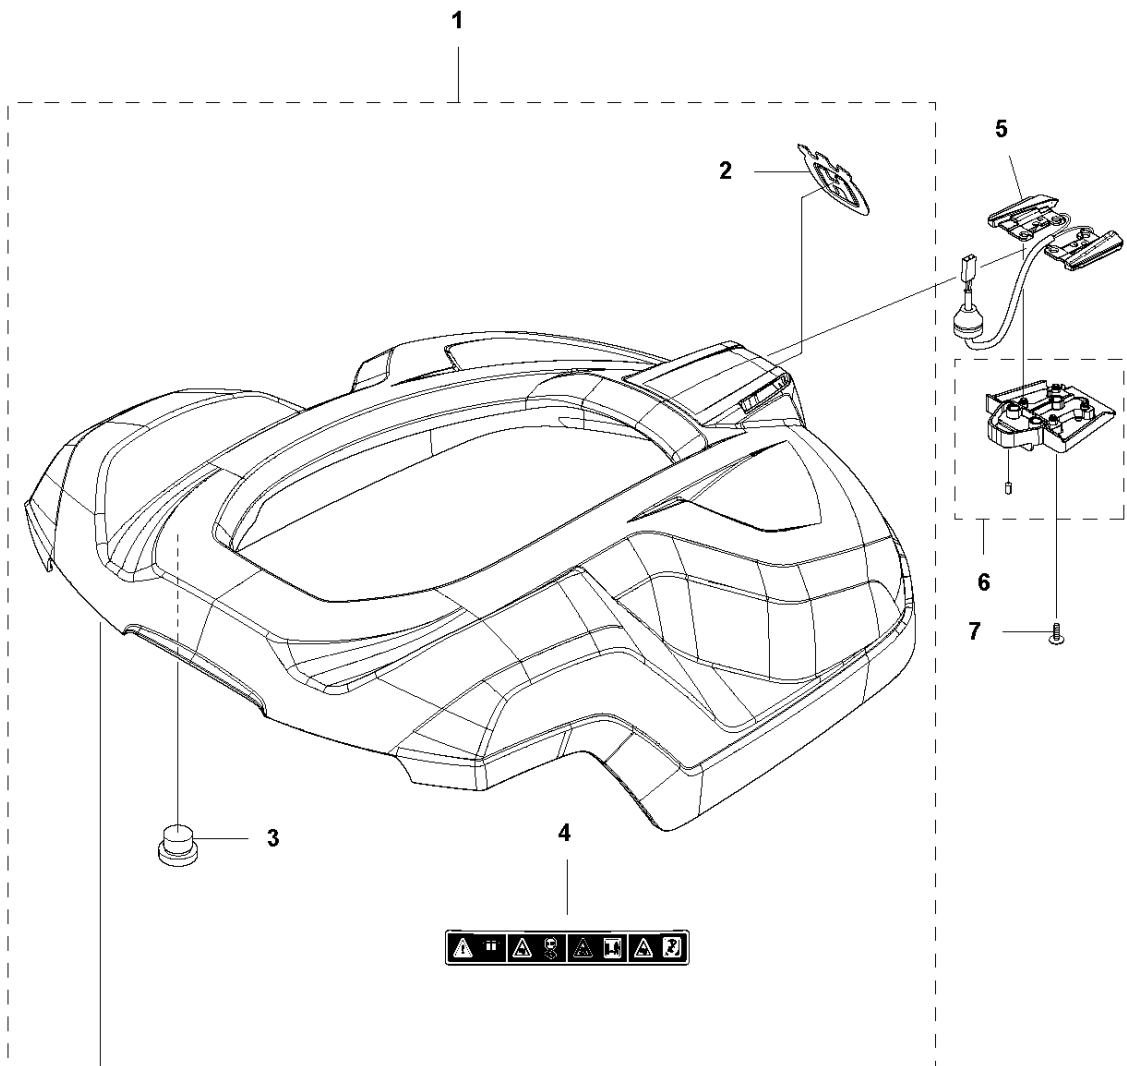

# SPARE PARTS LIST

ROBOTIC LAWN MOWERS

AUTOMOWER 420, 2018-

**A** AUTOMOWER 420  
COVER

Ref	Artikelnr	Beskrivning	Anmärkning	ANT SATS AL
1	581 62 04-05	BODY KIT	Body KIT	1
2	587 42 35-01	DEKAL	Decal	1
3	580 52 68-01	HATT	Cap	4
4	586 35 97-01	DEKAL	Label	1
5	585 53 92-02	KABLAGE KPL	Charging Plate Wiring	1
6	501 06 56-01	HÅLLARE KPL	Holder ASSY	1
7	575 54 33-14	SCREW	Screw	1
8	579 51 98-02	STÖTFÅNGARE	Bumper	1
9	574 45 01-01	SKRUV ITXPANT	Screw	4

**B** AUTOMOWER 420  
CHASSIS UPPER

Ref	Artikelnr	Beskrivning	Anmärkning	ANT SATS AL
1	574 45 01-01	SKRUV ITXPANT	Screw	8
2	501 06 13-01	JOYSTICK KIT	Joystick KIT Rear	2
3	501 12 26-02	JOYSTICK KIT	Column KIT	2
4	503 22 66-01	MUTTER 4-KANT	Square Nut	2
5	535 14 32-01	UTSLAGSBEGRÄNSARE	Deflection Limiter	2
6	575 54 33-14	SCREW	Screw	2
7	579 70 63-02	BUZZER	Buzzer	1
8	581 62 09-03	JOYSTICK KIT	Joystick KIT	2
9	580 52 67-01	STUD	Stud	2
10	579 52 57-01	BRICKA	Washer	2
11	579 47 46-01	BÄLG	Bellows	2
12	587 44 88-02	JOYSTICK KIT	Rod KIT	2
13	503 22 66-01	MUTTER 4-KANT	Square Nut	2
14	592 85 23-01	KRETSKORT	Printed Circuit ASSY	2
15	575 54 33-14	SCREW	Screw	6
16	574 45 01-01	SKRUV ITXPANT	Screw	14
17	577 75 37-01	KIT	Air Filter KIT 10 pcs	1
18	581 62 08-02	CHASSIS KIT	Chassis KIT	1
19	574 87 47-05	TÄTNINGSLIST	Sealing Strip (1 pcs, 5 mm)	1
20	592 85 24-01	KRETSKORT	Printed Circuit ASSY	1
21	587 83 49-01	KLÄMMA	Clip	1
22	581 66 09-01	LOOM KIT	Loom KIT	1
23	574 45 01-01	SKRUV ITXPANT	Screw	6
24	580 68 29-01	HÅLLARE	Holder	2
25	592 85 24-01	KRETSKORT	Printed Circuit ASSY	1
26	575 54 33-14	SCREW	Screw	4
27	581 62 11-01	LOOM KIT	Loom KIT	1
28	900 23 87-08	BUNTBAND	Tie Wrap	2
29	579 70 62-01	KABLAGE KPL	Loom	1