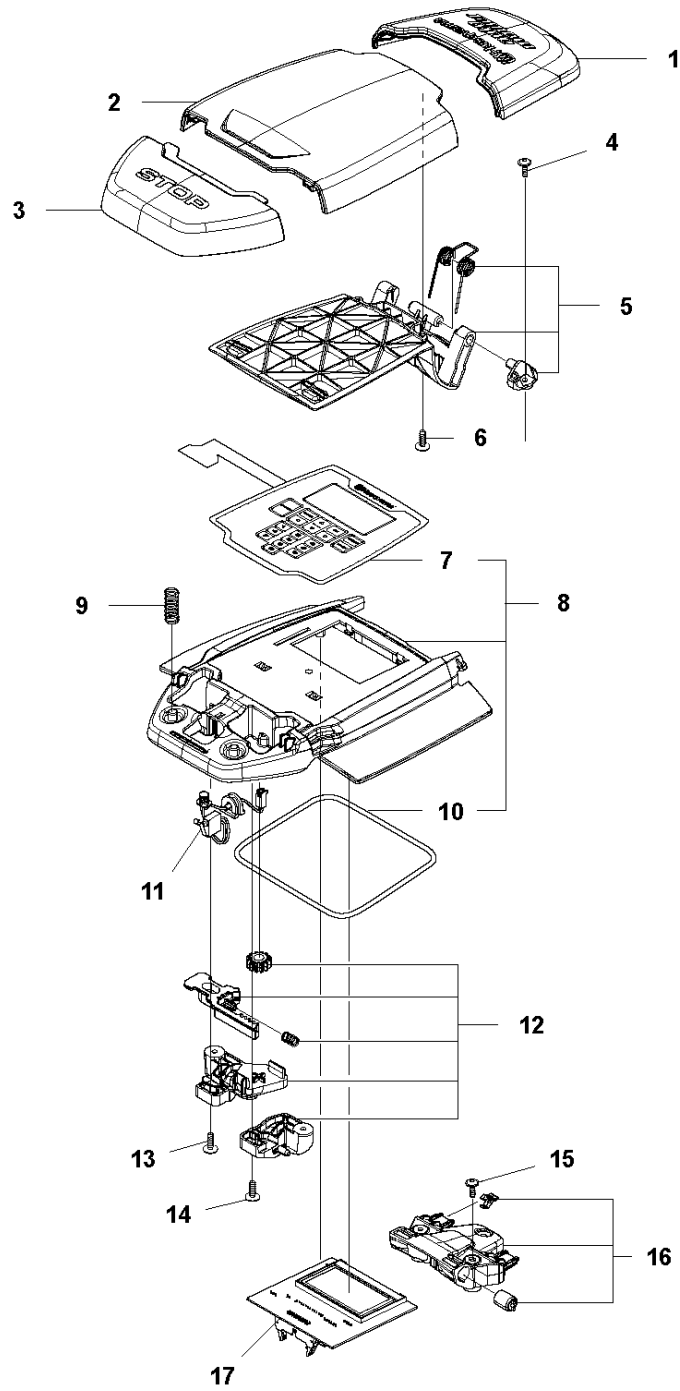

# SPARE PARTS LIST

ROBOTIC LAWN MOWERS

AUTOMOWER 420, 2018-

**A** AUTOMOWER 420  
COVER

Ref	Artikelnr	Beskrivning	Anmärkning	ANT SATS AL
1	581 62 04-05	BODY KIT	Body KIT	1
2	587 42 35-01	DEKAL	Decal	1
3	580 52 68-01	HATT	Cap	4
4	586 35 97-01	DEKAL	Label	1
5	585 53 92-02	KABLAGE KPL	Charging Plate Wiring	1
6	501 06 56-01	HÅLLARE KPL	Holder ASSY	1
7	575 54 33-14	SCREW	Screw	1
8	579 51 98-02	STÖTFÅNGARE	Bumper	1
9	574 45 01-01	SKRUV ITXPANT	Screw	4

**C** AUTOMOWER 420  
CENTER CONSOL

Ref	Artikelnr	Beskrivning	Anmärkning	ANT SATS AL
1	588 79 75-01	KÅPA	Cover	1
2	579 45 85-01	LUCKA	Hatch	1
3	579 45 81-01	KNAPP	Button	1
4	575 54 33-14	SCREW	Screw	2
5	501 06 58-01	HINGE KIT	Hinge KIT	1
6	575 54 33-14	SCREW	Screw	2
7	579 62 79-01	TANGENTBORD	Keyboard	1
8	581 62 06-01	TÄCKLOCKSSATS	Cover KIT	1
9	535 13 01-01	FJÄDER	Spring	2
10	574 87 47-06	TÄTNINGSLIST	Sealing Strip (1 pcs, 5 mm)	1
11	574 48 03-02	BRYTARE	Switch	1
12	501 06 60-01	LOCK KIT	Locking Plate KIT	1
13	575 54 33-14	SCREW	Screw	1
14	575 54 33-14	SCREW	Screw	1
15	575 54 33-14	SCREW	Screw	3
16	581 62 07-01	SUPPORT KIT	Support KIT	1
17	592 91 04-01	KRETSKORT	Printed Circuit ASSY	1