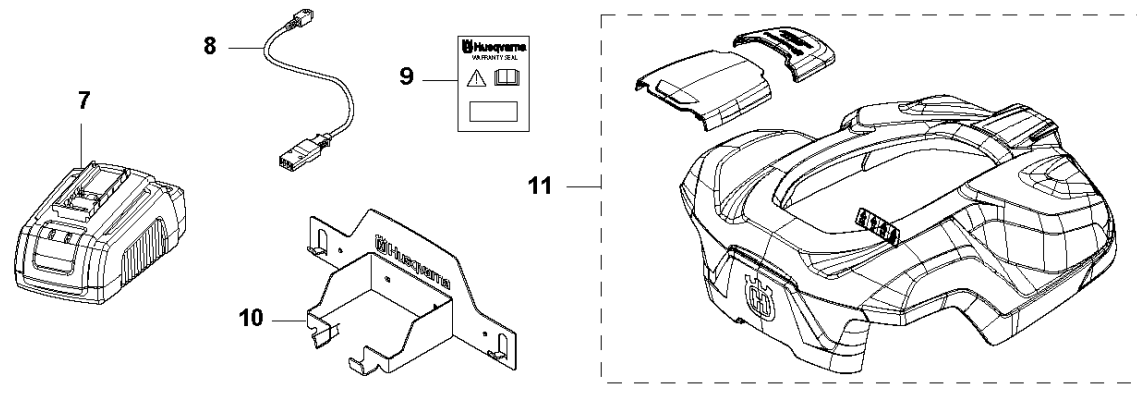

**AUTOMOWER 420
ACCESSORIES**

Ref	Artikelnr	Beskrivning	Anmärkning	ANT SATS AL
1	586 66 23-04	GPS MODULE	Automower Connect KIT - All markets except. JP	1
3	577 85 81-03	DVD	DVD Autocheck EXP	1
4	577 51 81-02	KABEL	Service Cable (USB)	1
5	577 60 68-01	TESTUTRUSTNING	Interruption Detector	1
6	522 91 67-01	VÄSKA	Bag	1
7	588 40 84-01	LADDARE	Quick Charger with Battery Test	1
8	588 20 26-01	KABLAGE KPL	Cable Quick Charger	1
9	580 68 95-02	DEKAL	Warranty Seal 1pcs	1
10	585 01 97-02	WALL HANGER	Wall Hanger	1
11	580 96 56-02	BODY KIT	Body KIT White	1
12	581 90 31-02	BORSTSATS	Brush KIT incl. Brush, 6 pcs	
13	581 88 97-02	WHEEL KIT	Rear Wheel KIT incl. Brush KIT	1
14	581 98 20-02	BORSTSATS	Brush, 6 pcs	1
15	585 01 94-01	HUS	House KIT	1
16	577 46 90-01	DEKAL	Decal	1
17	586 88 58-01	KIT	Cover Lid	1
18	585 32 40-02	HANDTAG	Handle Left	1
19	585 32 41-01	STÅNG	Steel Rod	1
20	580 51 14-01	FJÄDER	Spring	2
21	585 34 15-01	GÅNGJÄRNSPINNE	Hinge Pin	2
22	585 34 16-01	BALK	Beam	1
23	575 54 33-14	SCREW	Screw	9
24	585 32 40-01	HANDTAG	Handle Right	1
25	585 32 36-01	LUCKA	Hatch	1
26	585 32 34-01	KÅPA	Cover Base	1
27	575 23 86-01	SCREW KIT	Screw KIT, 6 pcs	1
28	585 32 38-02	STÖD	Support Base Left	1
29	503 22 66-01	MUTTER 4-KANT	Square Nut	4
30	585 32 38-01	STÖD	Support Base Right	1
31	535 12 93-03	SKRUV IHPANM	Screw	4
32	115 81 90-01	VERKSTADSHANDBOK	Technical Handbook -420, 430X, 450X Swedish	1
32	115 81 90-06	VERKSTADSHANDBOK	Technical Handbook -420, 430X, 450X Danish	1
32	115 81 90-11	VERKSTADSHANDBOK	Technical Handbook -420, 430X, 450X Finnish	1
32	115 81 90-21	VERKSTADSHANDBOK	Technical Handbook -420, 430X, 450X Norwegian	1
32	115 81 90-26	VERKSTADSHANDBOK	Technical Handbook -420, 430X, 450X English	1
32	115 81 90-31	VERKSTADSHANDBOK	Technical Handbook -420, 430X, 450X French	1
32	115 81 90-36	VERKSTADSHANDBOK	Technical Handbook -420, 430X, 450X Dutch	1
32	115 81 90-41	VERKSTADSHANDBOK	Technical Handbook -420, 430X, 450X Italian	1
32	115 81 90-46	VERKSTADSHANDBOK	Technical Handbook -420, 430X, 450X Spanish	1
32	115 81 90-51	VERKSTADSHANDBOK	Technical Handbook -420, 430X, 450X German	1
32	115819056	TBD	Technical Handbook -420, 430X, 450X Russian	1
32	115819058	TBD	Technical Handbook -420, 430X, 450X Hungarian	1
32	115819059	TBD	Technical Handbook -420, 430X, 450X Portuguese	1
32	115819061	TBD	Technical Handbook -420, 430X, 450X Polish	1
32	115819062	TBD	Technical Handbook -420, 430X, 450X Romanian	1
32	115819063	TBD	Technical Handbook -420, 430X, 450X Estonian	1