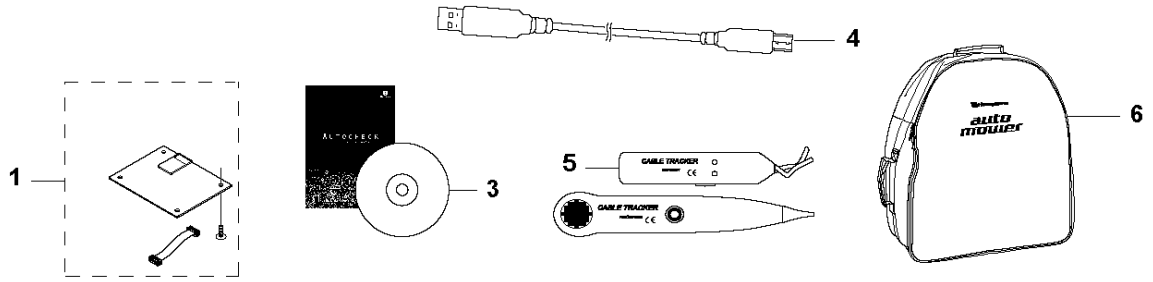

**AUTOMOWER 420
ACCESSORIES**

Ref	Artikelnr	Beskrivning	Anmärkning	ANT SATS AL
1	586 66 23-04	GPS MODULE	Automower Connect KIT - All markets except. JP	1
3	577 85 81-03	DVD	DVD Autocheck EXP	1
4	577 51 81-02	KABEL	Service Cable (USB)	1
5	577 60 68-01	TESTUTRUSTNING	Interruption Detector	1
6	522 91 67-01	VÄSKA	Bag	1
7	588 40 84-01	LADDARE	Quick Charger with Battery Test	1
8	588 20 26-01	KABLAGE KPL	Cable Quick Charger	1
9	580 68 95-02	DEKAL	Warranty Seal 1pcs	1
10	585 01 97-02	WALL HANGER	Wall Hanger	1
11	580 96 56-02	BODY KIT	Body KIT White	1
12	581 90 31-02	BORSTSATS	Brush KIT incl. Brush, 6 pcs	
13	581 88 97-02	WHEEL KIT	Rear Wheel KIT incl. Brush KIT	1
14	581 98 20-02	BORSTSATS	Brush, 6 pcs	1
15	585 01 94-01	HUS	House KIT	1
16	577 46 90-01	DEKAL	Decal	1
17	586 88 58-01	KIT	Cover Lid	1
18	585 32 40-02	HANDTAG	Handle Left	1
19	585 32 41-01	STÅNG	Steel Rod	1
20	580 51 14-01	FJÄDER	Spring	2
21	585 34 15-01	GÅNGJÄRNSPINNE	Hinge Pin	2
22	585 34 16-01	BALK	Beam	1
23	575 54 33-14	SCREW	Screw	9
24	585 32 40-01	HANDTAG	Handle Right	1
25	585 32 36-01	LUCKA	Hatch	1
26	585 32 34-01	KÅPA	Cover Base	1
27	575 23 86-01	SCREW KIT	Screw KIT, 6 pcs	1
28	585 32 38-02	STÖD	Support Base Left	1
29	503 22 66-01	MUTTER 4-KANT	Square Nut	4
30	585 32 38-01	STÖD	Support Base Right	1
31	535 12 93-03	SKRUV IHPANM	Screw	4
32	115 81 90-01	VERKSTADSHANDBOK	Technical Handbook -420, 430X, 450X Swedish	1
32	115 81 90-06	VERKSTADSHANDBOK	Technical Handbook -420, 430X, 450X Danish	1
32	115 81 90-11	VERKSTADSHANDBOK	Technical Handbook -420, 430X, 450X Finnish	1
32	115 81 90-21	VERKSTADSHANDBOK	Technical Handbook -420, 430X, 450X Norwegian	1
32	115 81 90-26	VERKSTADSHANDBOK	Technical Handbook -420, 430X, 450X English	1
32	115 81 90-31	VERKSTADSHANDBOK	Technical Handbook -420, 430X, 450X French	1
32	115 81 90-36	VERKSTADSHANDBOK	Technical Handbook -420, 430X, 450X Dutch	1
32	115 81 90-41	VERKSTADSHANDBOK	Technical Handbook -420, 430X, 450X Italian	1
32	115 81 90-46	VERKSTADSHANDBOK	Technical Handbook -420, 430X, 450X Spanish	1
32	115 81 90-51	VERKSTADSHANDBOK	Technical Handbook -420, 430X, 450X German	1
32	115819056	TBD	Technical Handbook -420, 430X, 450X Russian	1
32	115819058	TBD	Technical Handbook -420, 430X, 450X Hungarian	1
32	115819059	TBD	Technical Handbook -420, 430X, 450X Portuguese	1
32	115819061	TBD	Technical Handbook -420, 430X, 450X Polish	1
32	115819062	TBD	Technical Handbook -420, 430X, 450X Romanian	1
32	115819063	TBD	Technical Handbook -420, 430X, 450X Estonian	1