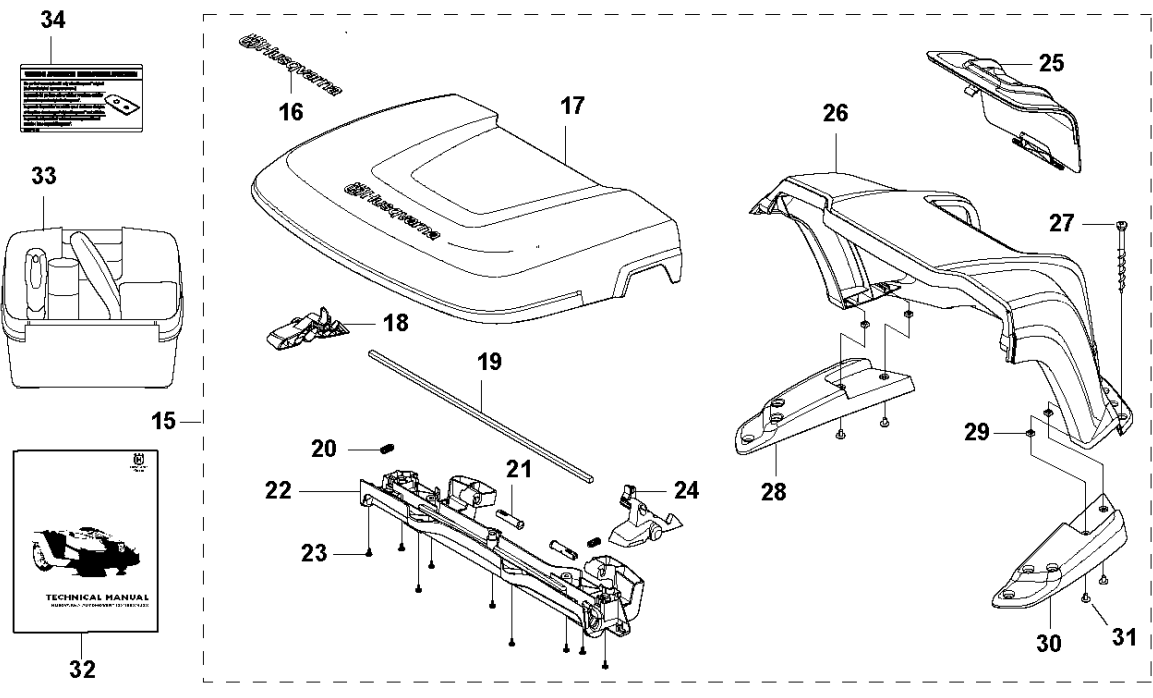

**AUTOMOWER 420
ACCESSORIES**

Ref	Artikelnr	Beskrivning	Anmärkning	ANT SATS AL
1	586 66 23-04	GPS MODULE	Automower Connect KIT - All markets except. JP	1
3	577 85 81-03	DVD	DVD Autocheck EXP	1
4	577 51 81-02	KABEL	Service Cable (USB)	1
5	577 60 68-01	TESTUTRUSTNING	Interruption Detector	1
6	522 91 67-01	VÄSKA	Bag	1
7	588 40 84-01	LADDARE	Quick Charger with Battery Test	1
8	588 20 26-01	KABLAGE KPL	Cable Quick Charger	1
9	580 68 95-02	DEKAL	Warranty Seal 1pcs	1
10	585 01 97-02	WALL HANGER	Wall Hanger	1
11	580 96 56-02	BODY KIT	Body KIT White	1
12	581 90 31-02	BORSTSATS	Brush KIT incl. Brush, 6 pcs	
13	581 88 97-02	WHEEL KIT	Rear Wheel KIT incl. Brush KIT	1
14	581 98 20-02	BORSTSATS	Brush, 6 pcs	1
15	585 01 94-01	HUS	House KIT	1
16	577 46 90-01	DEKAL	Decal	1
17	586 88 58-01	KIT	Cover Lid	1
18	585 32 40-02	HANDTAG	Handle Left	1
19	585 32 41-01	STÅNG	Steel Rod	1
20	580 51 14-01	FJÄDER	Spring	2
21	585 34 15-01	GÅNGJÄRNSPINNE	Hinge Pin	2
22	585 34 16-01	BALK	Beam	1
23	575 54 33-14	SCREW	Screw	9
24	585 32 40-01	HANDTAG	Handle Right	1
25	585 32 36-01	LUCKA	Hatch	1
26	585 32 34-01	KÅPA	Cover Base	1
27	575 23 86-01	SCREW KIT	Screw KIT, 6 pcs	1
28	585 32 38-02	STÖD	Support Base Left	1
29	503 22 66-01	MUTTER 4-KANT	Square Nut	4
30	585 32 38-01	STÖD	Support Base Right	1
31	535 12 93-03	SKRUV IHPANM	Screw	4
32	115 81 90-01	VERKSTADSHANDBOK	Technical Handbook -420, 430X, 450X Swedish	1
32	115 81 90-06	VERKSTADSHANDBOK	Technical Handbook -420, 430X, 450X Danish	1
32	115 81 90-11	VERKSTADSHANDBOK	Technical Handbook -420, 430X, 450X Finnish	1
32	115 81 90-21	VERKSTADSHANDBOK	Technical Handbook -420, 430X, 450X Norwegian	1
32	115 81 90-26	VERKSTADSHANDBOK	Technical Handbook -420, 430X, 450X English	1
32	115 81 90-31	VERKSTADSHANDBOK	Technical Handbook -420, 430X, 450X French	1
32	115 81 90-36	VERKSTADSHANDBOK	Technical Handbook -420, 430X, 450X Dutch	1
32	115 81 90-41	VERKSTADSHANDBOK	Technical Handbook -420, 430X, 450X Italian	1
32	115 81 90-46	VERKSTADSHANDBOK	Technical Handbook -420, 430X, 450X Spanish	1
32	115 81 90-51	VERKSTADSHANDBOK	Technical Handbook -420, 430X, 450X German	1
32	115819056	TBD	Technical Handbook -420, 430X, 450X Russian	1
32	115819058	TBD	Technical Handbook -420, 430X, 450X Hungarian	1
32	115819059	TBD	Technical Handbook -420, 430X, 450X Portuguese	1
32	115819061	TBD	Technical Handbook -420, 430X, 450X Polish	1
32	115819062	TBD	Technical Handbook -420, 430X, 450X Romanian	1
32	115819063	TBD	Technical Handbook -420, 430X, 450X Estonian	1