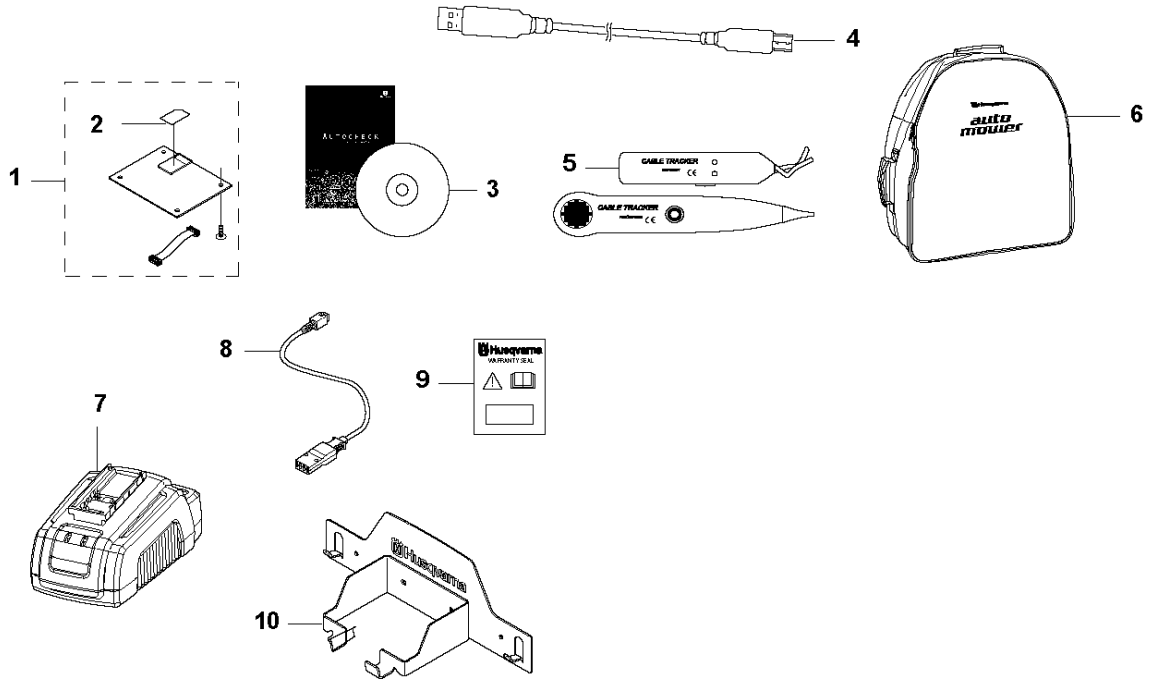

**AUTOMOWER 440
ACCESSORIES**

Ref	Artikelnr	Beskrivning	Anmärkning	ANT SATS AL
1	586 66 23-05	GPS MODULE	Automower Connect KIT	1
3	577 85 81-03	DVD	DVD Autocheck EXP	1
4	577 51 81-02	KABEL	Service Cable (USB)	1
5	577 60 68-01	TESTUTRUSTNING	Interruption Detector	1
6	522 91 67-01	VÄSKA	Bag	1
7	588 40 84-01	LADDARE	Quick Charger with Battery Test	1
8	588 20 26-01	KABLAGE KPL	Cable Quick Charger	1
9	580 68 95-02	DEKAL	Warranty Seal 1pcs	1
10	585 01 97-02	WALL HANGER	Wall Hanger	1
12	581 90 31-02	BORSTSATS	Brush KIT incl. Brush, 6 pcs	
13	581 88 97-02	WHEEL KIT	Rear Wheel KIT incl. Brush KIT	1
14	581 98 20-02	BORSTSATS	Brush, 6 pcs	1
15	585 01 94-01	HUS	House KIT	1
16	577 46 90-01	DEKAL	Decal	1
17	586 88 58-01	KIT	Cover Lid	1
18	585 32 40-02	HANDTAG	Handle Left	1
19	585 32 41-01	STÅNG	Steel Rod	1
20	580 51 14-01	FJÄDER	Spring	2
21	585 34 15-01	GÅNGJÄRNSPINNE	Hinge Pin	2
22	585 34 16-01	BALK	Beam	1
23	575 54 33-14	SCREW	Screw	9
24	585 32 40-01	HANDTAG	Handle Right	1
25	585 32 36-01	LUCKA	Hatch	1
26	585 32 34-01	KÅPA	Cover Base	1
27	575 23 86-01	SCREW KIT	Screw KIT, 6 pcs	1
28	585 32 38-02	STÖD	Support Base Left	1
29	503 22 66-01	MUTTER 4-KANT	Square Nut	4
30	585 32 38-01	STÖD	Support Base Right	1
31	535 12 93-03	SKRUV IHPANM	Screw	4
32	115 81 90-01	VERKSTADSHANDBOK	Technical Handbook -420, 430X, 450X Swedish	1
32	115 81 90-06	VERKSTADSHANDBOK	Technical Handbook -420, 430X, 450X Danish	1
32	115 81 90-11	VERKSTADSHANDBOK	Technical Handbook -420, 430X, 450X Finnish	1
32	115 81 90-21	VERKSTADSHANDBOK	Technical Handbook -420, 430X, 450X Norwegian	1
32	115 81 90-26	VERKSTADSHANDBOK	Technical Handbook -420, 430X, 450X English	1
32	115 81 90-31	VERKSTADSHANDBOK	Technical Handbook -420, 430X, 450X French	1
32	115 81 90-36	VERKSTADSHANDBOK	Technical Handbook -420, 430X, 450X Dutch	1
32	115 81 90-41	VERKSTADSHANDBOK	Technical Handbook -420, 430X, 450X Italian	1
32	115 81 90-46	VERKSTADSHANDBOK	Technical Handbook -420, 430X, 450X Spanish	1
32	115 81 90-51	VERKSTADSHANDBOK	Technical Handbook -420, 430X, 450X German	1
32	115819056	TBD	Technical Handbook -420, 430X, 450X Russian	1
32	115819058	TBD	Technical Handbook -420, 430X, 450X Hungarian	1
32	115819059	TBD	Technical Handbook -420, 430X, 450X Portuguese	1
32	115819061	TBD	Technical Handbook -420, 430X, 450X Polish	1
32	115819062	TBD	Technical Handbook -420, 430X, 450X Romanian	1
32	115819063	TBD	Technical Handbook -420, 430X, 450X Estonian	1
32	115819064	TBD	Technical Handbook -420, 430X, 450X Latvian	1