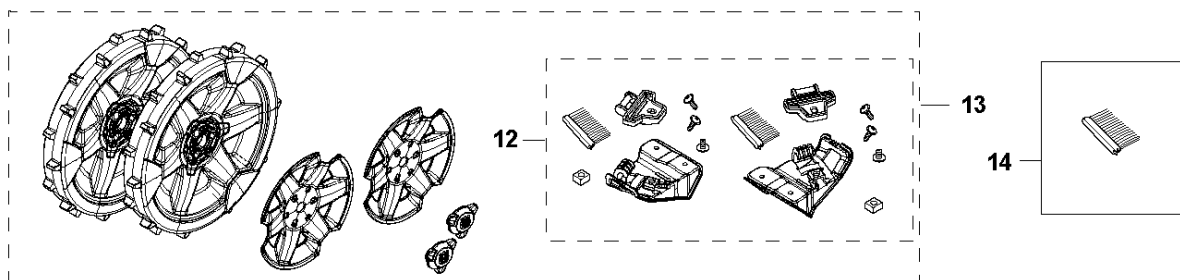

**AUTOMOWER 440
ACCESSORIES**

Ref	Artikelnr	Beskrivning	Anmärkning	ANT SATS AL
1	586 66 23-05	GPS MODULE	Automower Connect KIT	1
3	577 85 81-03	DVD	DVD Autocheck EXP	1
4	577 51 81-02	KABEL	Service Cable (USB)	1
5	577 60 68-01	TESTUTRUSTNING	Interruption Detector	1
6	522 91 67-01	VÄSKA	Bag	1
7	588 40 84-01	LADDARE	Quick Charger with Battery Test	1
8	588 20 26-01	KABLAGE KPL	Cable Quick Charger	1
9	580 68 95-02	DEKAL	Warranty Seal 1pcs	1
10	585 01 97-02	WALL HANGER	Wall Hanger	1
12	581 90 31-02	BORSTSATS	Brush KIT incl. Brush, 6 pcs	
13	581 88 97-02	WHEEL KIT	Rear Wheel KIT incl. Brush KIT	1
14	581 98 20-02	BORSTSATS	Brush, 6 pcs	1
15	585 01 94-01	HUS	House KIT	1
16	577 46 90-01	DEKAL	Decal	1
17	586 88 58-01	KIT	Cover Lid	1
18	585 32 40-02	HANDTAG	Handle Left	1
19	585 32 41-01	STÅNG	Steel Rod	1
20	580 51 14-01	FJÄDER	Spring	2
21	585 34 15-01	GÅNGJÄRNSPINNE	Hinge Pin	2
22	585 34 16-01	BALK	Beam	1
23	575 54 33-14	SCREW	Screw	9
24	585 32 40-01	HANDTAG	Handle Right	1
25	585 32 36-01	LUCKA	Hatch	1
26	585 32 34-01	KÅPA	Cover Base	1
27	575 23 86-01	SCREW KIT	Screw KIT, 6 pcs	1
28	585 32 38-02	STÖD	Support Base Left	1
29	503 22 66-01	MUTTER 4-KANT	Square Nut	4
30	585 32 38-01	STÖD	Support Base Right	1
31	535 12 93-03	SKRUV IHPANM	Screw	4
32	115 81 90-01	VERKSTADSHANDBOK	Technical Handbook -420, 430X, 450X Swedish	1
32	115 81 90-06	VERKSTADSHANDBOK	Technical Handbook -420, 430X, 450X Danish	1
32	115 81 90-11	VERKSTADSHANDBOK	Technical Handbook -420, 430X, 450X Finnish	1
32	115 81 90-21	VERKSTADSHANDBOK	Technical Handbook -420, 430X, 450X Norwegian	1
32	115 81 90-26	VERKSTADSHANDBOK	Technical Handbook -420, 430X, 450X English	1
32	115 81 90-31	VERKSTADSHANDBOK	Technical Handbook -420, 430X, 450X French	1
32	115 81 90-36	VERKSTADSHANDBOK	Technical Handbook -420, 430X, 450X Dutch	1
32	115 81 90-41	VERKSTADSHANDBOK	Technical Handbook -420, 430X, 450X Italian	1
32	115 81 90-46	VERKSTADSHANDBOK	Technical Handbook -420, 430X, 450X Spanish	1
32	115 81 90-51	VERKSTADSHANDBOK	Technical Handbook -420, 430X, 450X German	1
32	115819056	TBD	Technical Handbook -420, 430X, 450X Russian	1
32	115819058	TBD	Technical Handbook -420, 430X, 450X Hungarian	1
32	115819059	TBD	Technical Handbook -420, 430X, 450X Portuguese	1
32	115819061	TBD	Technical Handbook -420, 430X, 450X Polish	1
32	115819062	TBD	Technical Handbook -420, 430X, 450X Romanian	1
32	115819063	TBD	Technical Handbook -420, 430X, 450X Estonian	1
32	115819064	TBD	Technical Handbook -420, 430X, 450X Latvian	1