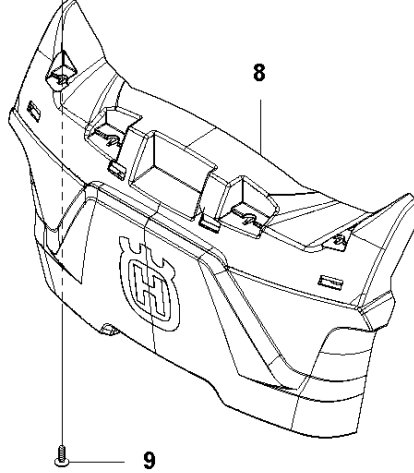

SPARE PARTS LIST

ROBOTIC LAWN MOWERS

AUTOMOWER 440, 2018-

A AUTOMOWER 440
COVER

Ref	Artikelnr	Beskrivning	Anmärkning	ANT SATS AL
1	581 62 04-05	BODY KIT	Body KIT	1
2	587 42 35-01	DEKAL	Decal	1
3	580 52 68-01	HATT	Cap	4
4	586 35 97-01	DEKAL	Label	1
5	585 53 92-04	KABLAGE KPL	Charging Plate Wiring	1
6	501 06 56-01	HÅLLARE KPL	Holder ASSY	1
7	575 54 33-14	SCREW	Screw	1
8	579 51 98-02	STÖTFÅNGARE	Bumper	1
9	574 45 01-01	SKRUV ITXPANT	Screw	4

Ref	Artikelnr	Beskrivning	Anmärkning	ANT SATS AL
1	574 45 01-01	SKRUV ITXPANT	Screw	8
2	501 06 13-01	JOYSTICK KIT	Joystick KIT Rear	2
3	501 12 26-02	JOYSTICK KIT	Column KIT	2
4	503 22 66-01	MUTTER 4-KANT	Square Nut	2
5	535 14 32-01	UTSLAGSBEGRÄNSARE	Deflection Limiter	2
6	575 54 33-14	SCREW	Screw	2
7	579 70 63-02	BUZZER	Buzzer	1
8	581 62 09-03	JOYSTICK KIT	Joystick KIT	2
9	580 52 67-01	STUD	Stud	2
10	579 52 57-01	BRICKA	Washer	2
11	579 47 46-01	BÄLG	Bellows	2
12	587 44 88-02	JOYSTICK KIT	Rod KIT	2
13	503 22 66-01	MUTTER 4-KANT	Square Nut	2
14	592 85 23-01	KRETSKORT	Printed Circuit ASSY	2
15	575 54 33-14	SCREW	Screw	6
16	574 45 01-01	SKRUV ITXPANT	Screw	14
17	577 75 37-01	KIT	Air Filter KIT 10 pcs	1
18	581 62 08-02	CHASSIS KIT	Chassis KIT	1
19	574 87 47-05	TÄTNINGSLIST	Sealing Strip (1 pcs, 5 mm)	1
20	592 85 24-01	KRETSKORT	Printed Circuit ASSY	1
21	587 83 49-01	KLÄMMA	Clip	1
22	581 66 09-01	LOOM KIT	Loom KIT	1
23	574 45 01-01	SKRUV ITXPANT	Screw	6
24	580 68 29-01	HÅLLARE	Holder	2
25	579 66 91-01	KRETSKORT	Printed Circuit ASSY	1
26	575 54 33-14	SCREW	Screw	4
27	581 62 11-01	LOOM KIT	Loom KIT	1
28	900 23 87-08	BUNTBAND	Tie Wrap	1
29	579 70 62-01	KABLAGE KPL	Loom	1