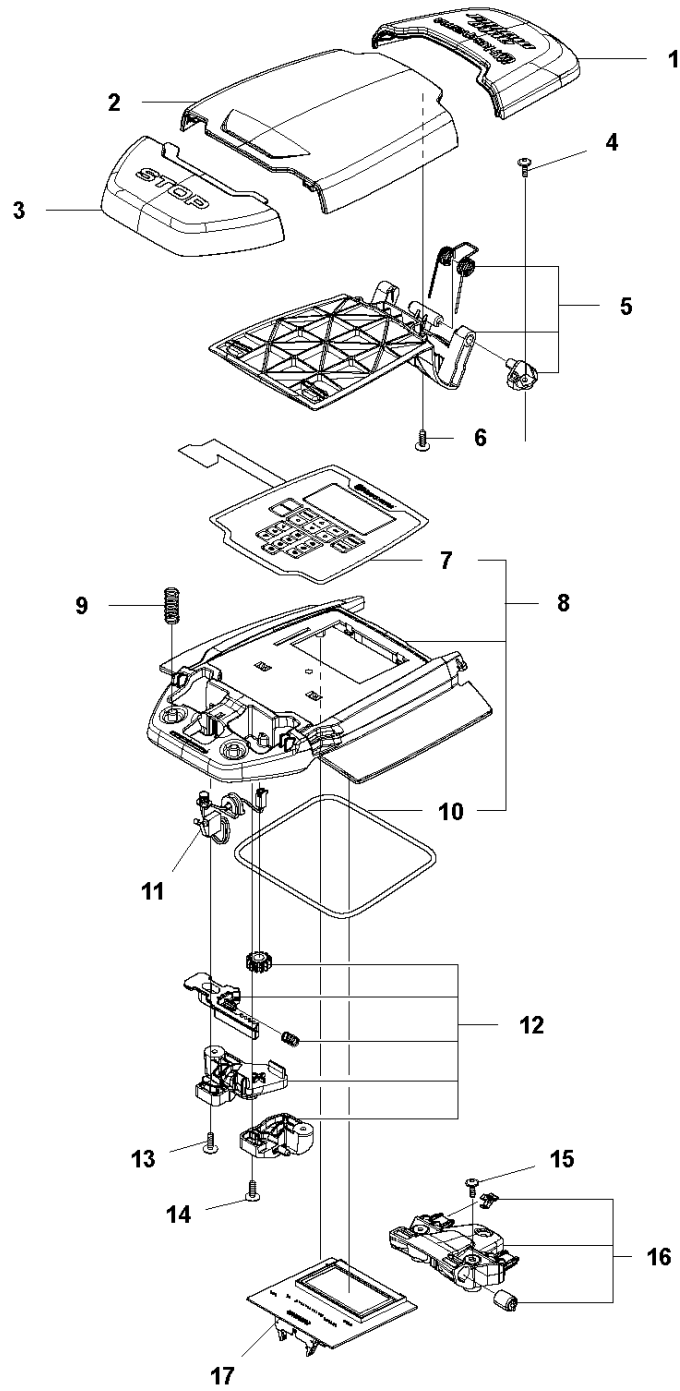

SPARE PARTS LIST

ROBOTIC LAWN MOWERS

AUTOMOWER 440, 2018-

A AUTOMOWER 440
COVER

Ref	Artikelnr	Beskrivning	Anmärkning	ANT SATS AL
1	581 62 04-05	BODY KIT	Body KIT	1
2	587 42 35-01	DEKAL	Decal	1
3	580 52 68-01	HATT	Cap	4
4	586 35 97-01	DEKAL	Label	1
5	585 53 92-04	KABLAGE KPL	Charging Plate Wiring	1
6	501 06 56-01	HÅLLARE KPL	Holder ASSY	1
7	575 54 33-14	SCREW	Screw	1
8	579 51 98-02	STÖTFÅNGARE	Bumper	1
9	574 45 01-01	SKRUV ITXPANT	Screw	4

C AUTOMOWER 440
CENTER CONSOL

Ref	Artikelnr	Beskrivning	Anmärkning	ANT SATS AL
1	588 79 75-06	KÅPA	Cover	1
2	579 45 85-01	LUCKA	Hatch	1
3	579 45 81-01	KNAPP	Button	1
4	575 54 33-14	SCREW	Screw	2
5	501 06 58-01	HINGE KIT	Hinge KIT	1
6	575 54 33-14	SCREW	Screw	2
7	579 62 79-01	TANGENTBORD	Keyboard	1
8	581 62 06-01	TÄCKLOCKSSATS	Cover KIT	1
9	535 13 01-01	FJÄDER	Spring	2
10	574 87 47-06	TÄTNINGSLIST	Sealing Strip (1 pcs, 5 mm)	1
11	574 48 03-02	BRYTARE	Switch	1
12	501 06 60-01	LOCK KIT	Locking Plate KIT	1
13	575 54 33-14	SCREW	Screw	1
14	575 54 33-14	SCREW	Screw	1
15	575 54 33-14	SCREW	Screw	3
16	581 62 07-01	SUPPORT KIT	Support KIT	1
17	592 91 04-01	KRETSKORT	Printed Circuit ASSY	1