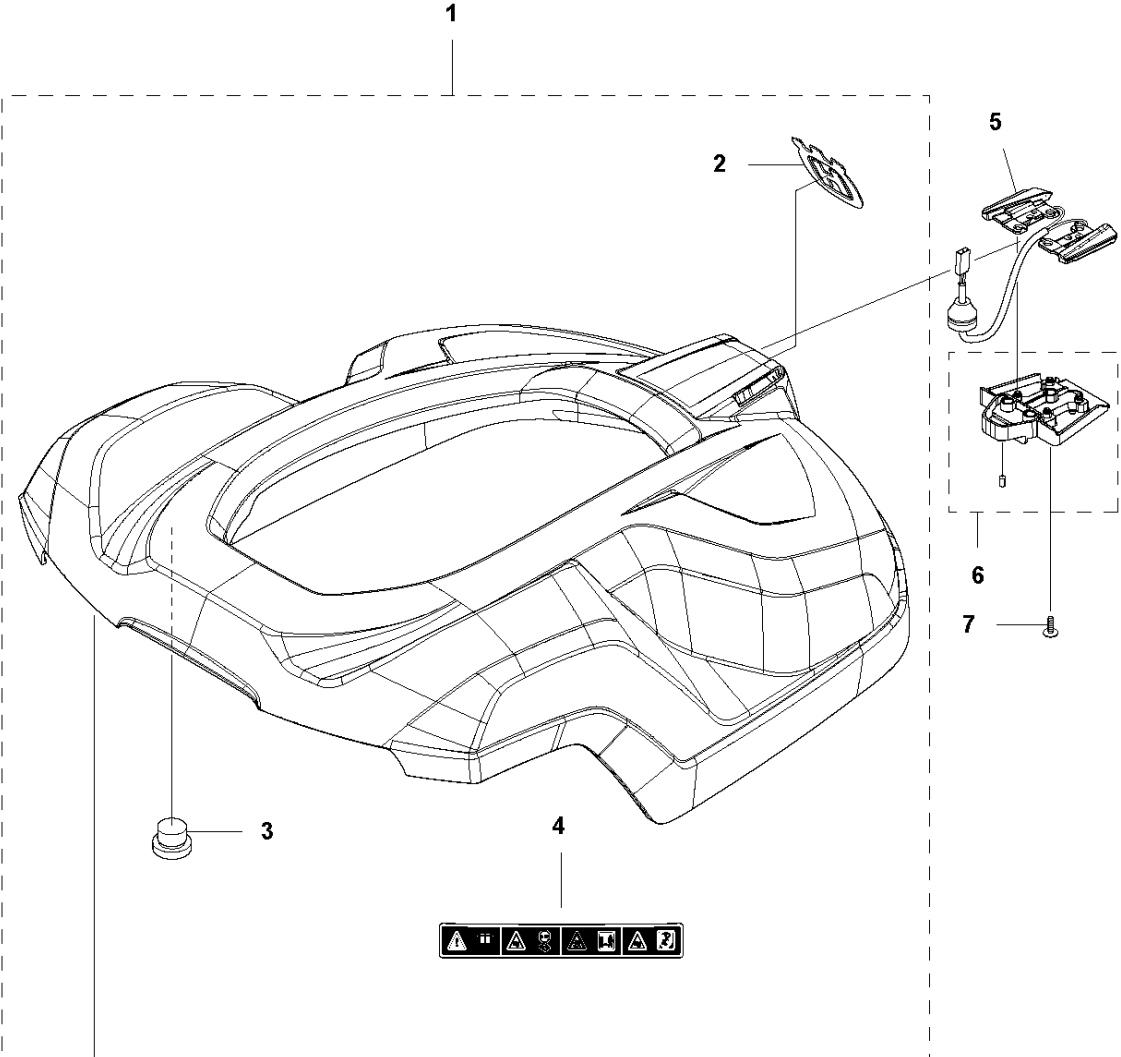

SPARE PARTS LIST

ROBOTIC LAWN MOWERS

AUTOMOWER 440, 2018-

A AUTOMOWER 440
COVER

Ref	Artikelnr	Beskrivning	Anmärkning	ANT SATS AL
1	581 62 04-05	BODY KIT	Body KIT	1
2	587 42 35-01	DEKAL	Decal	1
3	580 52 68-01	HATT	Cap	4
4	586 35 97-01	DEKAL	Label	1
5	585 53 92-04	KABLAGE KPL	Charging Plate Wiring	1
6	501 06 56-01	HÅLLARE KPL	Holder ASSY	1
7	575 54 33-14	SCREW	Screw	1
8	579 51 98-02	STÖTFÅNGARE	Bumper	1
9	574 45 01-01	SKRUV ITXPANT	Screw	4