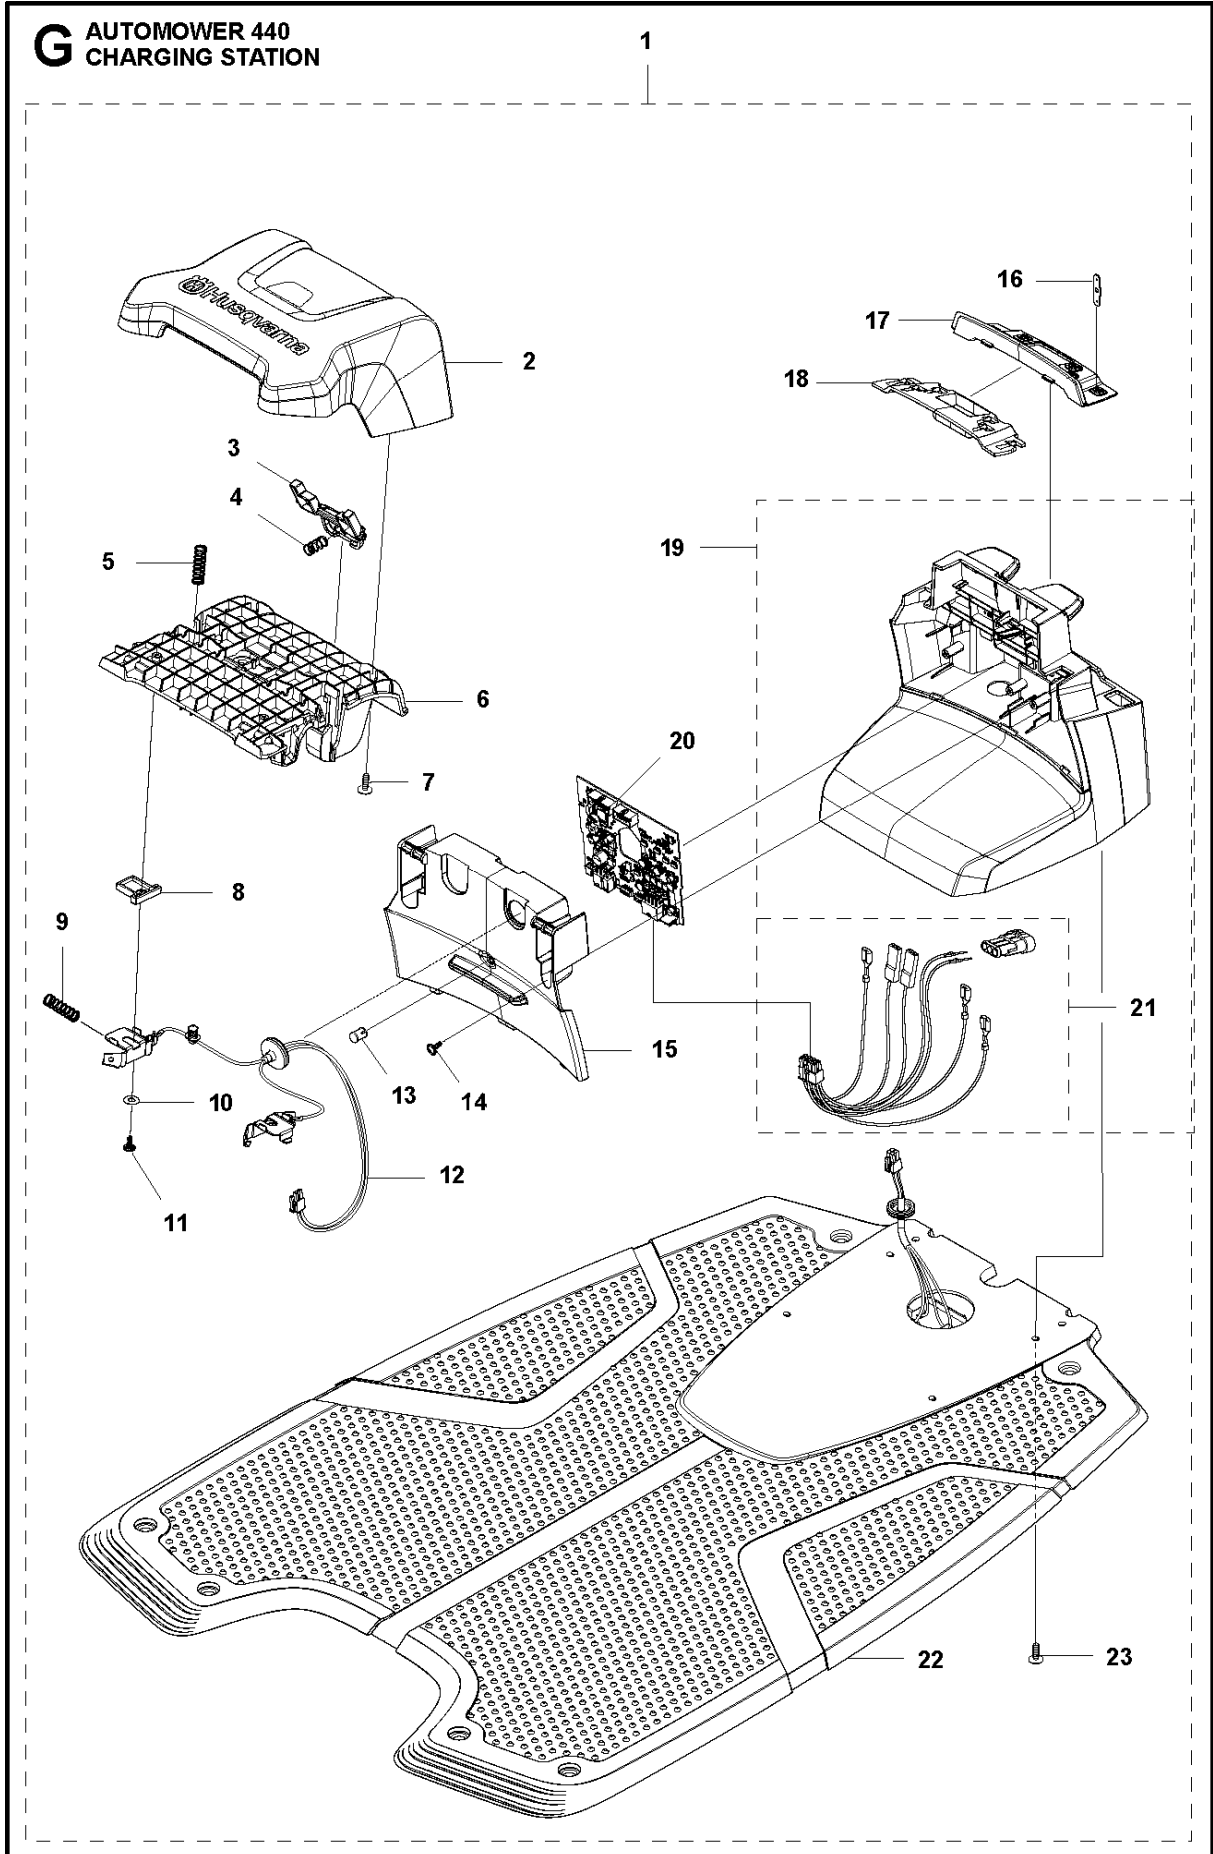

G AUTOMOWER 440
CHARGING STATION

LADDSTATION

AUTOMOWER 440, 2018-

Ref	Artikelnr	Beskrivning	Anmärkning	ANT SATS AL
1	580 76 55-07	LADDSTATION	Charging Station	1
2	579 44 82-03	HATT	Cap	1
3	579 46 24-02	KNAPP	Button	1
4	574 48 70-01	FJÄDER	Spring	1
5	580 51 14-01	FJÄDER	Spring	2
6	579 45 80-04	RAM	Frame	1
7	575 54 33-14	SCREW	Screw	4
8	579 46 05-01	DISTANS	Distance	2
9	580 51 14-01	FJÄDER	Spring	2
10	734 11 37-41	BRICKA	Washer	2
11	575 54 33-14	SCREW	Screw	2
12	585 53 95-02	KABLAGE KPL	Loom Charging Contact	1
13	590 21 72-01	LINS	Lens	1
14	575 54 33-14	SCREW	Screw	2
15	579 45 97-04	LOCK	Lid	1
16	580 50 41-01	POLSKO	Terminal	4
17	579 45 98-02	PANEL	Panel	1
18	579 45 99-01	HÅLLARE	Holder	1
19	588 18 88-01	HUS KPL	Housing KIT	1
20	592 89 45-01	KRETSKORT	PCBA Charging Station	1
21	588 47 89-01	KABELSATS	Wiring CS	1
22	590 09 40-01	BASE ASSY	Charging Plate	1
23	575 54 33-14	SCREW	Screw	4