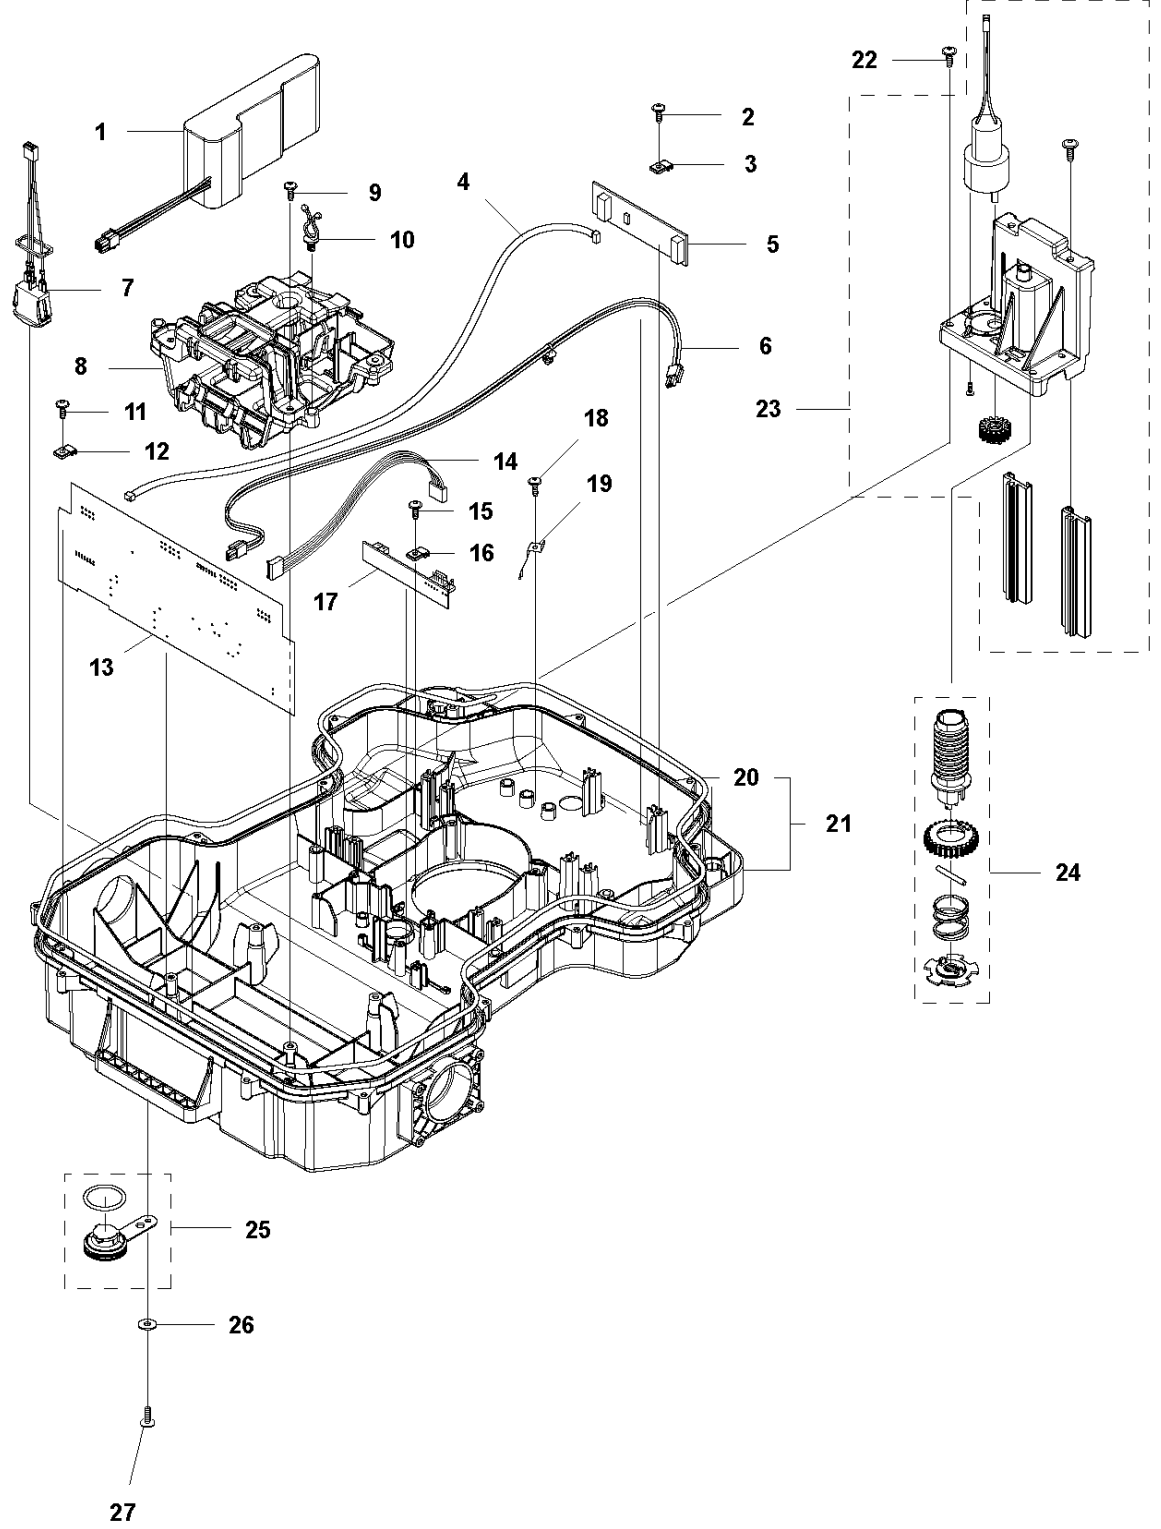

D AUTOMOWER 440
CHASSIS LOWER

Ref	Artikelnr	Beskrivning	Anmärkning	ANT SATS AL
1	589 58 57-01	BATTERI	Battery	2
2	575 54 33-14	SCREW	Screw	2
3	579 52 94-01	ÖVERFALL	Clamp	2
4	579 70 82-01	LOOM	Loom	1
5	592 85 27-01	KRETSKORT	Printed Circuit ASSY	1
6	580 37 07-02	LOOM	Loom	1
7	579 70 87-01	KABLAGE KPL	Switch, On Off	1
8	580 60 96-02	HÅLLARE	Holder	1
9	574 45 01-01	SKRUV ITXPANT	Screw	5
10	580 68 29-01	HÅLLARE	Holder	7
11	575 54 33-14	SCREW	Screw	2
12	579 52 94-01	ÖVERFALL	Clamp	2
13	592 85 26-01	KRETSKORT	Printed Circuit ASSY	1
14	579 70 80-01	LOOM	Loom	1
15	575 54 33-14	SCREW	Screw	1
16	579 52 94-01	ÖVERFALL	Clamp	1
17	579 72 85-02	KRETSKORT	Printed Circuit ASSY	1
18	575 54 33-14	SCREW	Screw	2
19	581 55 61-01	FJÄDER	Spring	2
20	574 87 47-05	TÄTNINGSLIST	Sealing Strip (1 pcs, 5 mm)	1
21	581 62 17-01	CHASSIS KIT	Chassis KIT	1
22	575 54 33-14	SCREW	Screw	4
23	501 06 83-01	MOTOR KPL	Motor ASSY	1
24	581 62 16-01	SCREW KIT	Screw KIT	1
25	581 62 12-02	PLUG KIT	Plug KIT	1
26	734 11 37-41	BRICKA	Washer	1
27	574 45 01-01	SKRUV ITXPANT	Screw	1