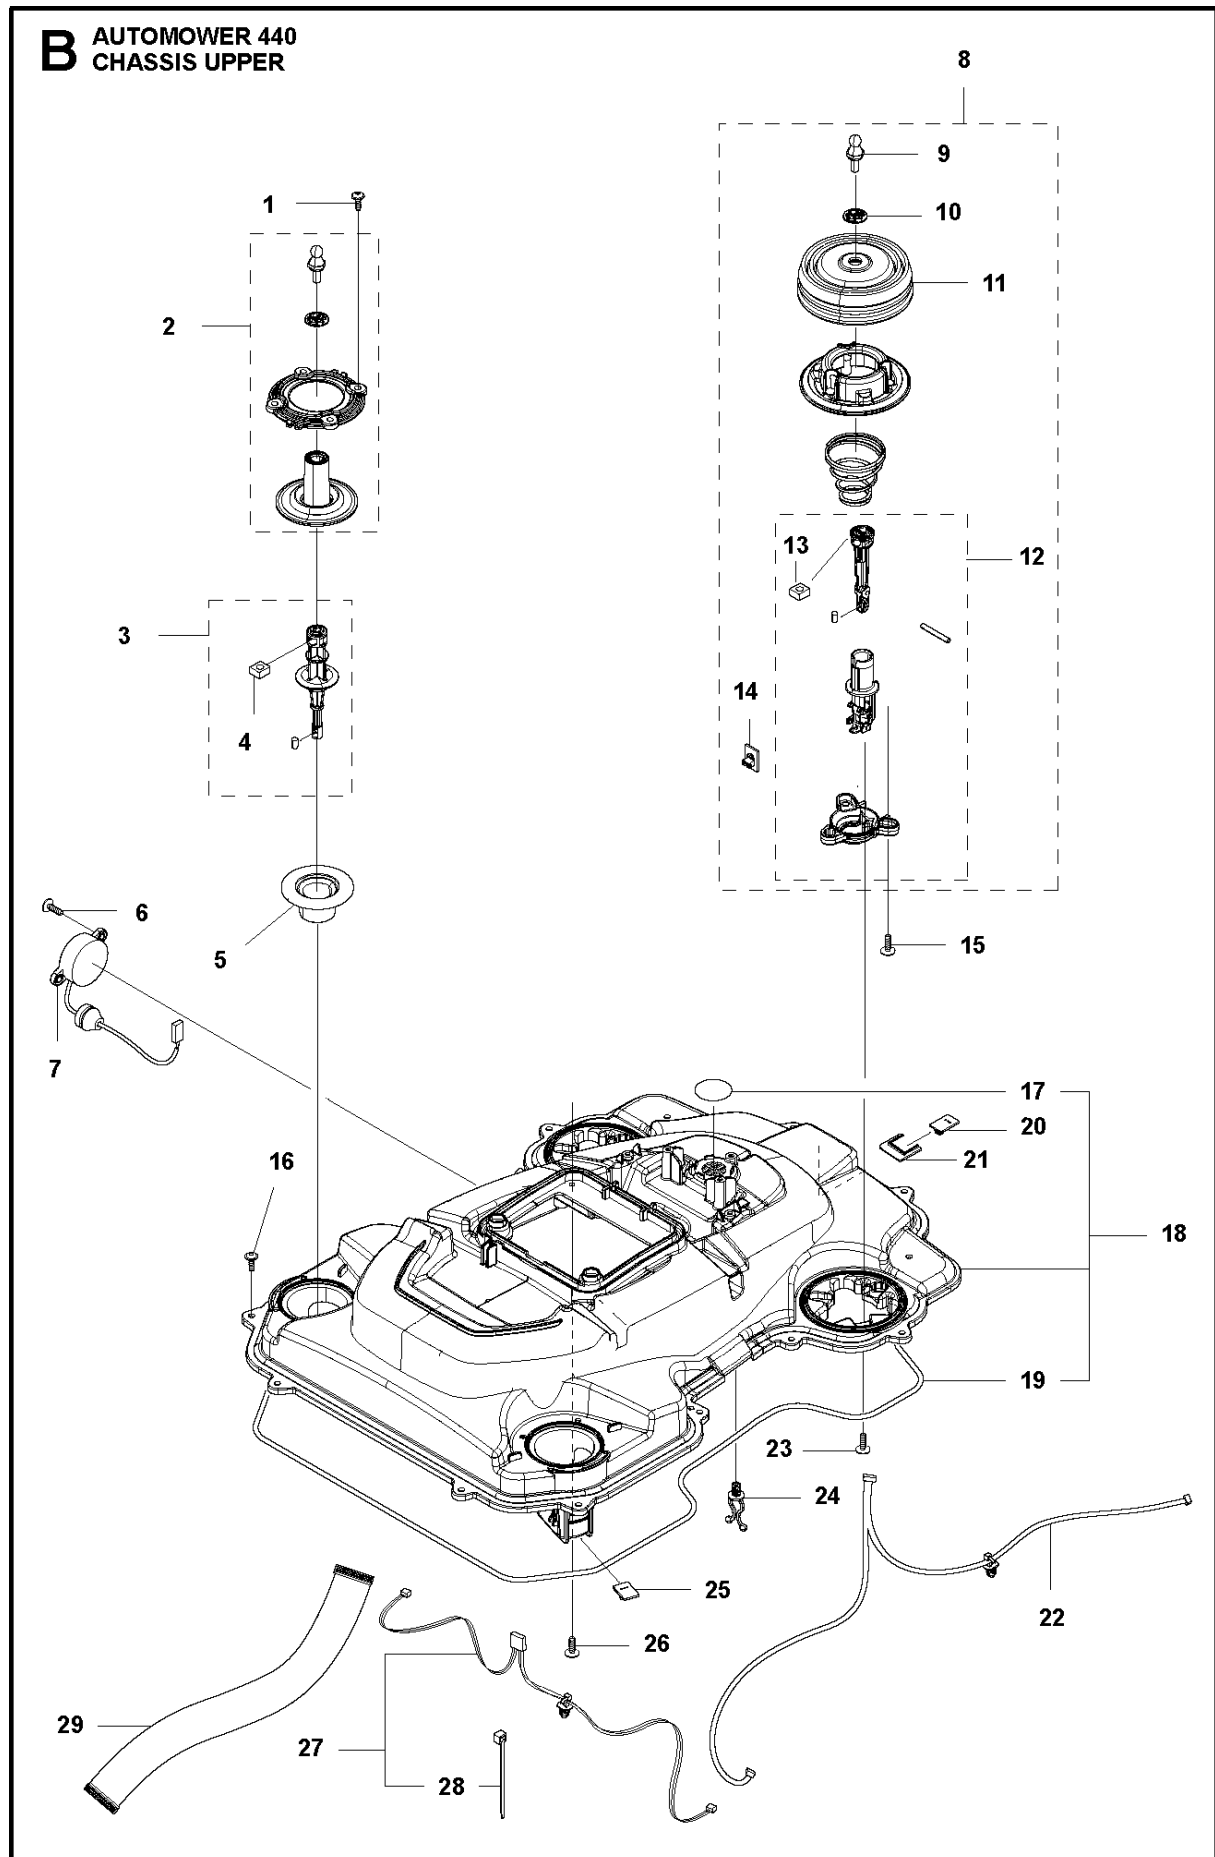

SPARE PARTS LIST

ROBOTIC LAWN MOWERS

AUTOMOWER 440, 2018-

A AUTOMOWER 440
COVER

Ref	Artikelnr	Beskrivning	Anmärkning	ANT SATS AL
1	581 62 04-05	BODY KIT	Body KIT	1
2	587 42 35-01	DEKAL	Decal	1
3	580 52 68-01	HATT	Cap	4
4	586 35 97-01	DEKAL	Label	1
5	585 53 92-04	KABLAGE KPL	Charging Plate Wiring	1
6	501 06 56-01	HÅLLARE KPL	Holder ASSY	1
7	575 54 33-14	SCREW	Screw	1
8	579 51 98-02	STÖTFÅNGARE	Bumper	1
9	574 45 01-01	SKRUV ITXPANT	Screw	4

C AUTOMOWER 440
CENTER CONSOL

Ref	Artikelnr	Beskrivning	Anmärkning	ANT SATS AL
1	588 79 75-06	KÅPA	Cover	1
2	579 45 85-01	LUCKA	Hatch	1
3	579 45 81-01	KNAPP	Button	1
4	575 54 33-14	SCREW	Screw	2
5	501 06 58-01	HINGE KIT	Hinge KIT	1
6	575 54 33-14	SCREW	Screw	2
7	579 62 79-01	TANGENTBORD	Keyboard	1
8	581 62 06-01	TÄCKLOCKSSATS	Cover KIT	1
9	535 13 01-01	FJÄDER	Spring	2
10	574 87 47-06	TÄTNINGSLIST	Sealing Strip (1 pcs, 5 mm)	1
11	574 48 03-02	BRYTARE	Switch	1
12	501 06 60-01	LOCK KIT	Locking Plate KIT	1
13	575 54 33-14	SCREW	Screw	1
14	575 54 33-14	SCREW	Screw	1
15	575 54 33-14	SCREW	Screw	3
16	581 62 07-01	SUPPORT KIT	Support KIT	1
17	592 91 04-01	KRETSKORT	Printed Circuit ASSY	1