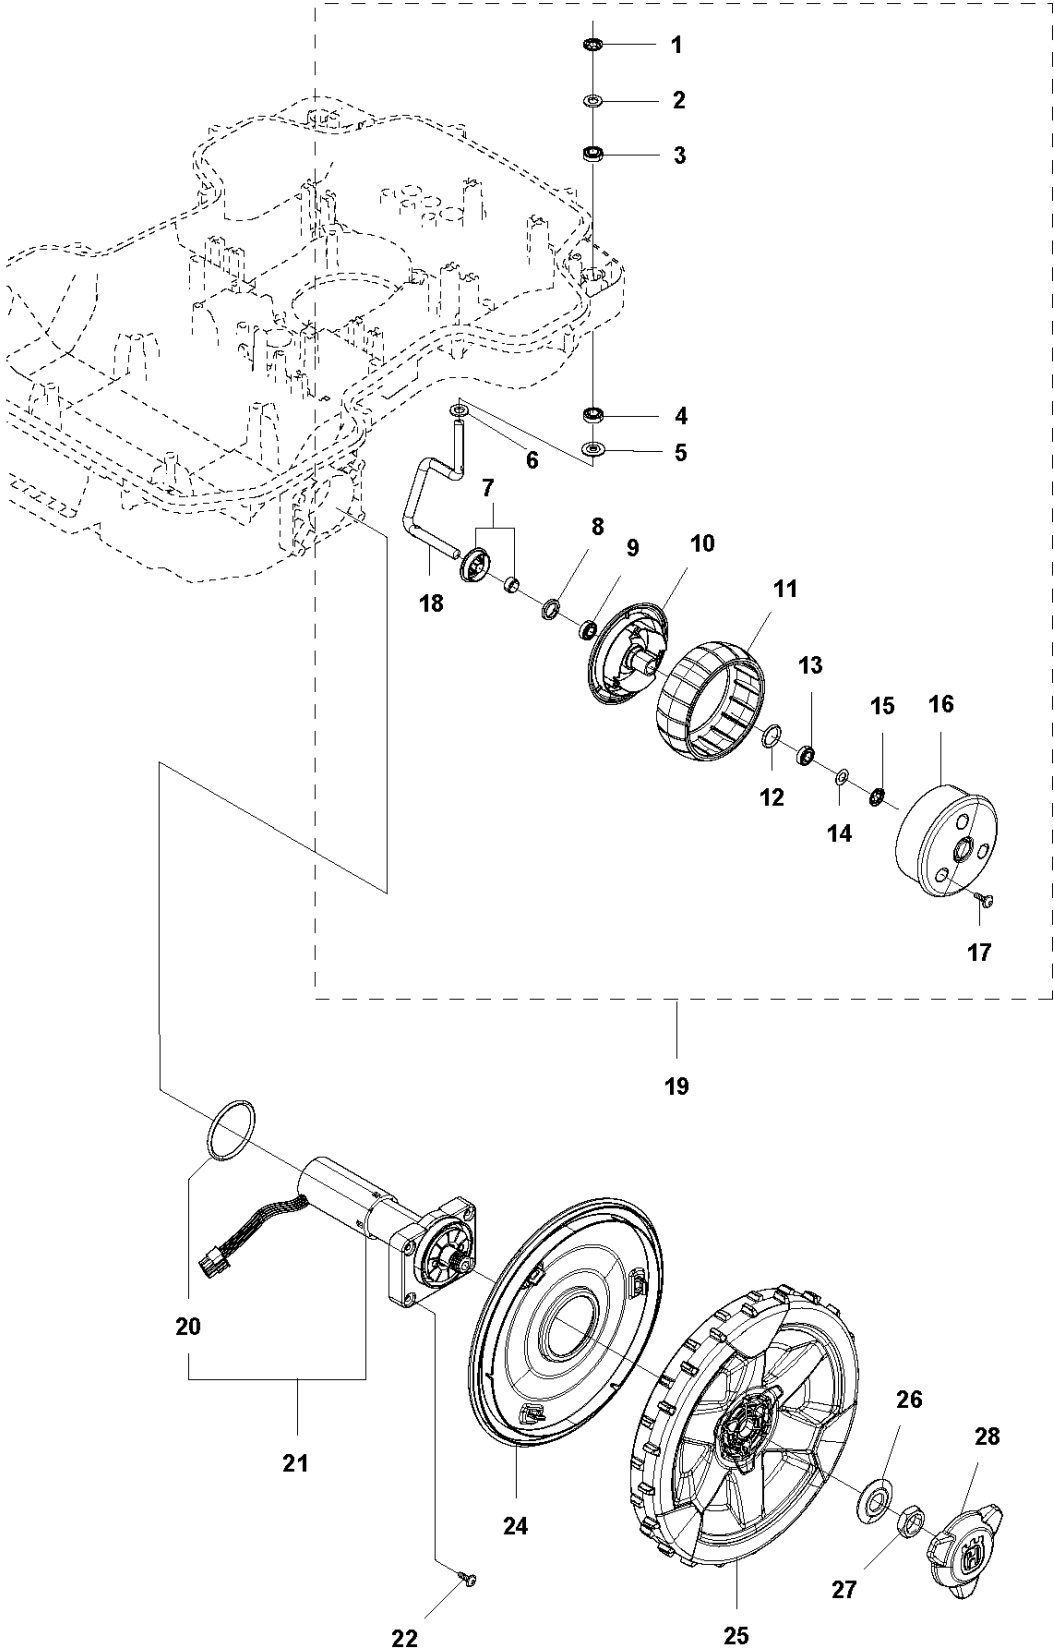

E AUTOMOWER 440
WHEELS & TIRES

Ref	Artikelnr	Beskrivning	Anmärkning	ANT SATS AL
1	576 01 93-02	LÅSBRICKA	Lock Washer	2
2	580 76 46-01	BRICKA	Washer	2
3	580 60 51-01	KULLAGER	Ball Bearing	2
4	580 60 51-01	KULLAGER	Ball Bearing	2
5	535 08 78-03	BRICKA	Washer	2
6	580 76 46-01	BRICKA	Washer	2
7	581 62 15-01	SHIELD KIT	Shield KIT	2
8	580 48 71-01	TÄTNING	Sealing	2
9	580 60 51-01	KULLAGER	Ball Bearing	2
10	579 45 71-01	HJUL	Wheel Inside	2
11	574 44 98-01	HJUL	Tire	2
12	580 44 51-01	O-RING	O-ring	2
13	580 60 51-01	KULLAGER	Ball Bearing	2
14	580 76 46-01	BRICKA	Washer	2
15	576 01 93-02	LÅSBRICKA	Lock Washer	2
16	579 45 72-01	HJUL	Wheel Outside	2
17	575 54 33-14	SCREW	Screw	6
18	580 33 61-01	SPINDEL	Spindle	2
19	581 62 14-01	WHEEL KIT	Front Wheel KIT	2
20	580 44 39-02	O-RING	O-ring	2
21	581 62 13-04	MOTOR KIT	Wheel Motor ASSY	2
22	574 45 01-01	SKRUV ITXPANT	Screw	8
24	582 27 60-01	KÅPA	Cover	2
25	582 27 25-01	HJUL	Rear Wheel	2
26	586 21 06-01	BRICKA	Spring Washer	2
27	731 43 24-01	HEXAGON TUNN MUTTER	Thin Nut	2
28	579 50 55-02	NAVKAPSEL	Hub Cap	2