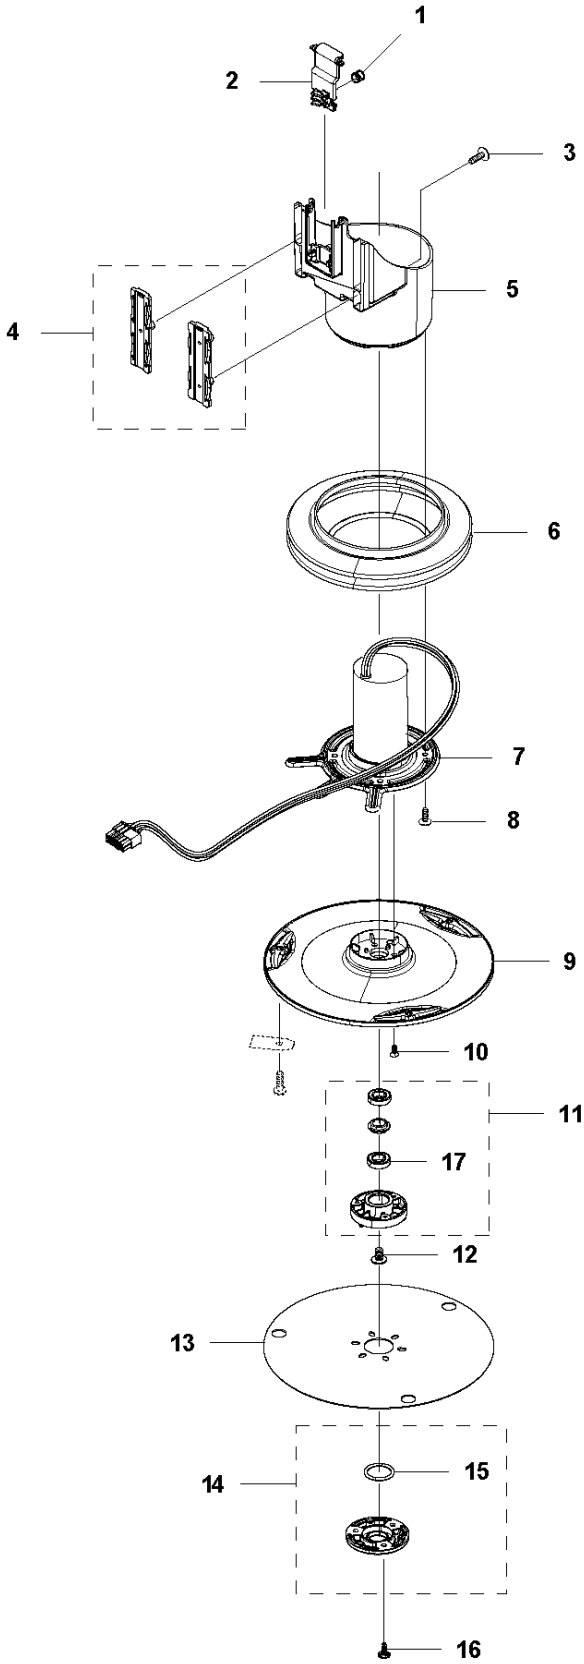

F AUTOMOWER 440
BLADE MOTOR & CUTTING EQUIPMENT

Ref	Artikelnr	Beskrivning	Anmärkning	ANT	SATS
				AL	
1	580 62 44-01	FJÄDER	Spring	1	
2	579 56 46-01	LÄNK	Link	1	
3	575 54 33-14	SCREW	Screw	3	
4	581 62 18-01	LAGERSATS	Bearing KIT	1	
5	579 56 45-01	HUS	Housing	1	
6	579 66 64-03	BÄLG	Bellows	1	
7	587 38 14-01	MOTOR KPL	Cutting Motor ASSY	1	
8	575 54 33-14	SCREW	Screw	4	
9	587 37 81-01	KNIVDISK	Cutting Disc	1	
10	535 13 05-02	SCREW	Screw	3	
11	588 42 17-02	LAGERHUS KPL	Bearing Housing ASSY	1	
12	535 07 60-01	SCREW	Screw	1	
13	587 37 80-01	HASPLÅT	Skid Plate	1	
14	587 44 96-01	TÄCKLOCKSSATS	Bearing Cover ASSY	1	
15	585 29 75-01	O-RING	O-Ring	1	
16	575 54 33-14	SCREW	Screw	3	
17	535 07 57-03	KULLAGER		1	11
17	593 08 08-01	KULLAGER	Tube 50 pcs	1