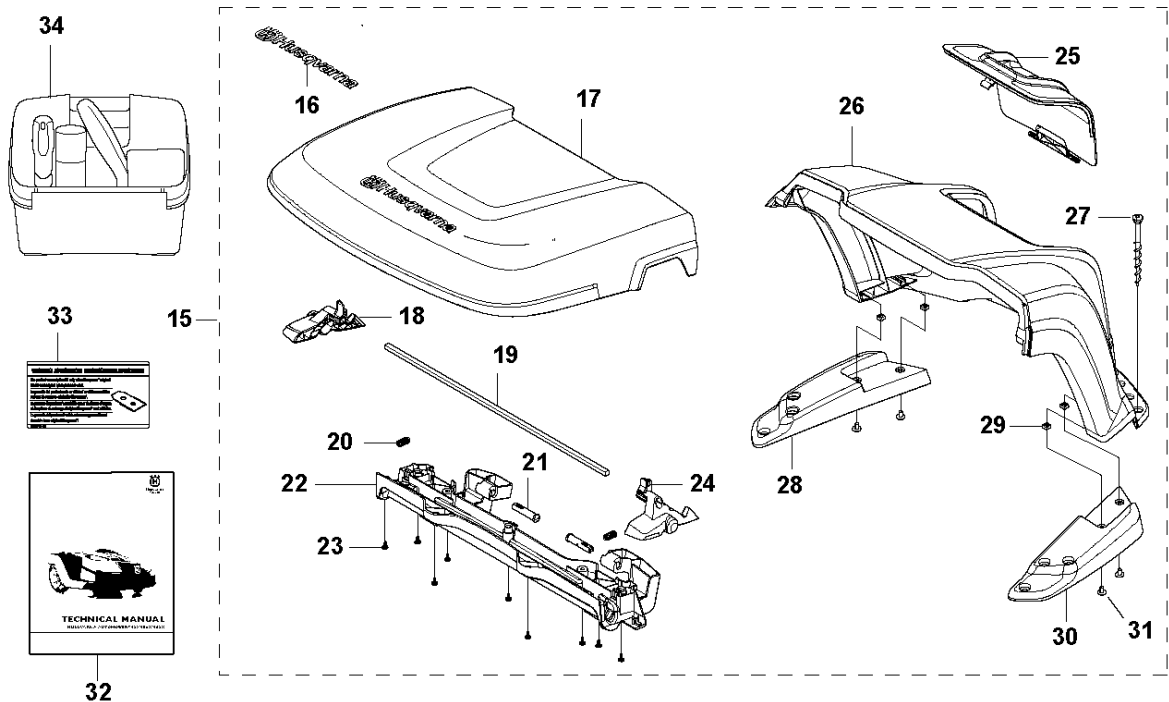

**AUTOMOWER 440
ACCESSORIES**

Ref	Artikelnr	Beskrivning	Anmärkning	ANT SATS AL
1	586 66 23-05	GPS MODULE	Automower Connect KIT	1
3	577 85 81-03	DVD	DVD Autocheck EXP	1
4	577 51 81-02	KABEL	Service Cable (USB)	1
5	577 60 68-01	TESTUTRUSTNING	Interruption Detector	1
6	522 91 67-01	VÄSKA	Bag	1
7	588 40 84-01	LADDARE	Quick Charger with Battery Test	1
8	588 20 26-01	KABLAGE KPL	Cable Quick Charger	1
9	580 68 95-02	DEKAL	Warranty Seal 1pcs	1
10	585 01 97-02	WALL HANGER	Wall Hanger	1
12	581 90 31-02	BORSTSATS	Brush KIT incl. Brush, 6 pcs	
13	581 88 97-02	WHEEL KIT	Rear Wheel KIT incl. Brush KIT	1
14	581 98 20-02	BORSTSATS	Brush, 6 pcs	1
15	585 01 94-01	HUS	House KIT	1
16	577 46 90-01	DEKAL	Decal	1
17	586 88 58-01	KIT	Cover Lid	1
18	585 32 40-02	HANDTAG	Handle Left	1
19	585 32 41-01	STÅNG	Steel Rod	1
20	580 51 14-01	FJÄDER	Spring	2
21	585 34 15-01	GÅNGJÄRNSPINNE	Hinge Pin	2
22	585 34 16-01	BALK	Beam	1
23	575 54 33-14	SCREW	Screw	9
24	585 32 40-01	HANDTAG	Handle Right	1
25	585 32 36-01	LUCKA	Hatch	1
26	585 32 34-01	KÅPA	Cover Base	1
27	575 23 86-01	SCREW KIT	Screw KIT, 6 pcs	1
28	585 32 38-02	STÖD	Support Base Left	1
29	503 22 66-01	MUTTER 4-KANT	Square Nut	4
30	585 32 38-01	STÖD	Support Base Right	1
31	535 12 93-03	SKRUV IHPANM	Screw	4
32	115 81 90-01	VERKSTADSHANDBOK	Technical Handbook -420, 430X, 450X Swedish	1
32	115 81 90-06	VERKSTADSHANDBOK	Technical Handbook -420, 430X, 450X Danish	1
32	115 81 90-11	VERKSTADSHANDBOK	Technical Handbook -420, 430X, 450X Finnish	1
32	115 81 90-21	VERKSTADSHANDBOK	Technical Handbook -420, 430X, 450X Norwegian	1
32	115 81 90-26	VERKSTADSHANDBOK	Technical Handbook -420, 430X, 450X English	1
32	115 81 90-31	VERKSTADSHANDBOK	Technical Handbook -420, 430X, 450X French	1
32	115 81 90-36	VERKSTADSHANDBOK	Technical Handbook -420, 430X, 450X Dutch	1
32	115 81 90-41	VERKSTADSHANDBOK	Technical Handbook -420, 430X, 450X Italian	1
32	115 81 90-46	VERKSTADSHANDBOK	Technical Handbook -420, 430X, 450X Spanish	1
32	115 81 90-51	VERKSTADSHANDBOK	Technical Handbook -420, 430X, 450X German	1
32	115819056	TBD	Technical Handbook -420, 430X, 450X Russian	1
32	115819058	TBD	Technical Handbook -420, 430X, 450X Hungarian	1
32	115819059	TBD	Technical Handbook -420, 430X, 450X Portuguese	1
32	115819061	TBD	Technical Handbook -420, 430X, 450X Polish	1
32	115819062	TBD	Technical Handbook -420, 430X, 450X Romanian	1
32	115819063	TBD	Technical Handbook -420, 430X, 450X Estonian	1
32	115819064	TBD	Technical Handbook -420, 430X, 450X Latvian	1