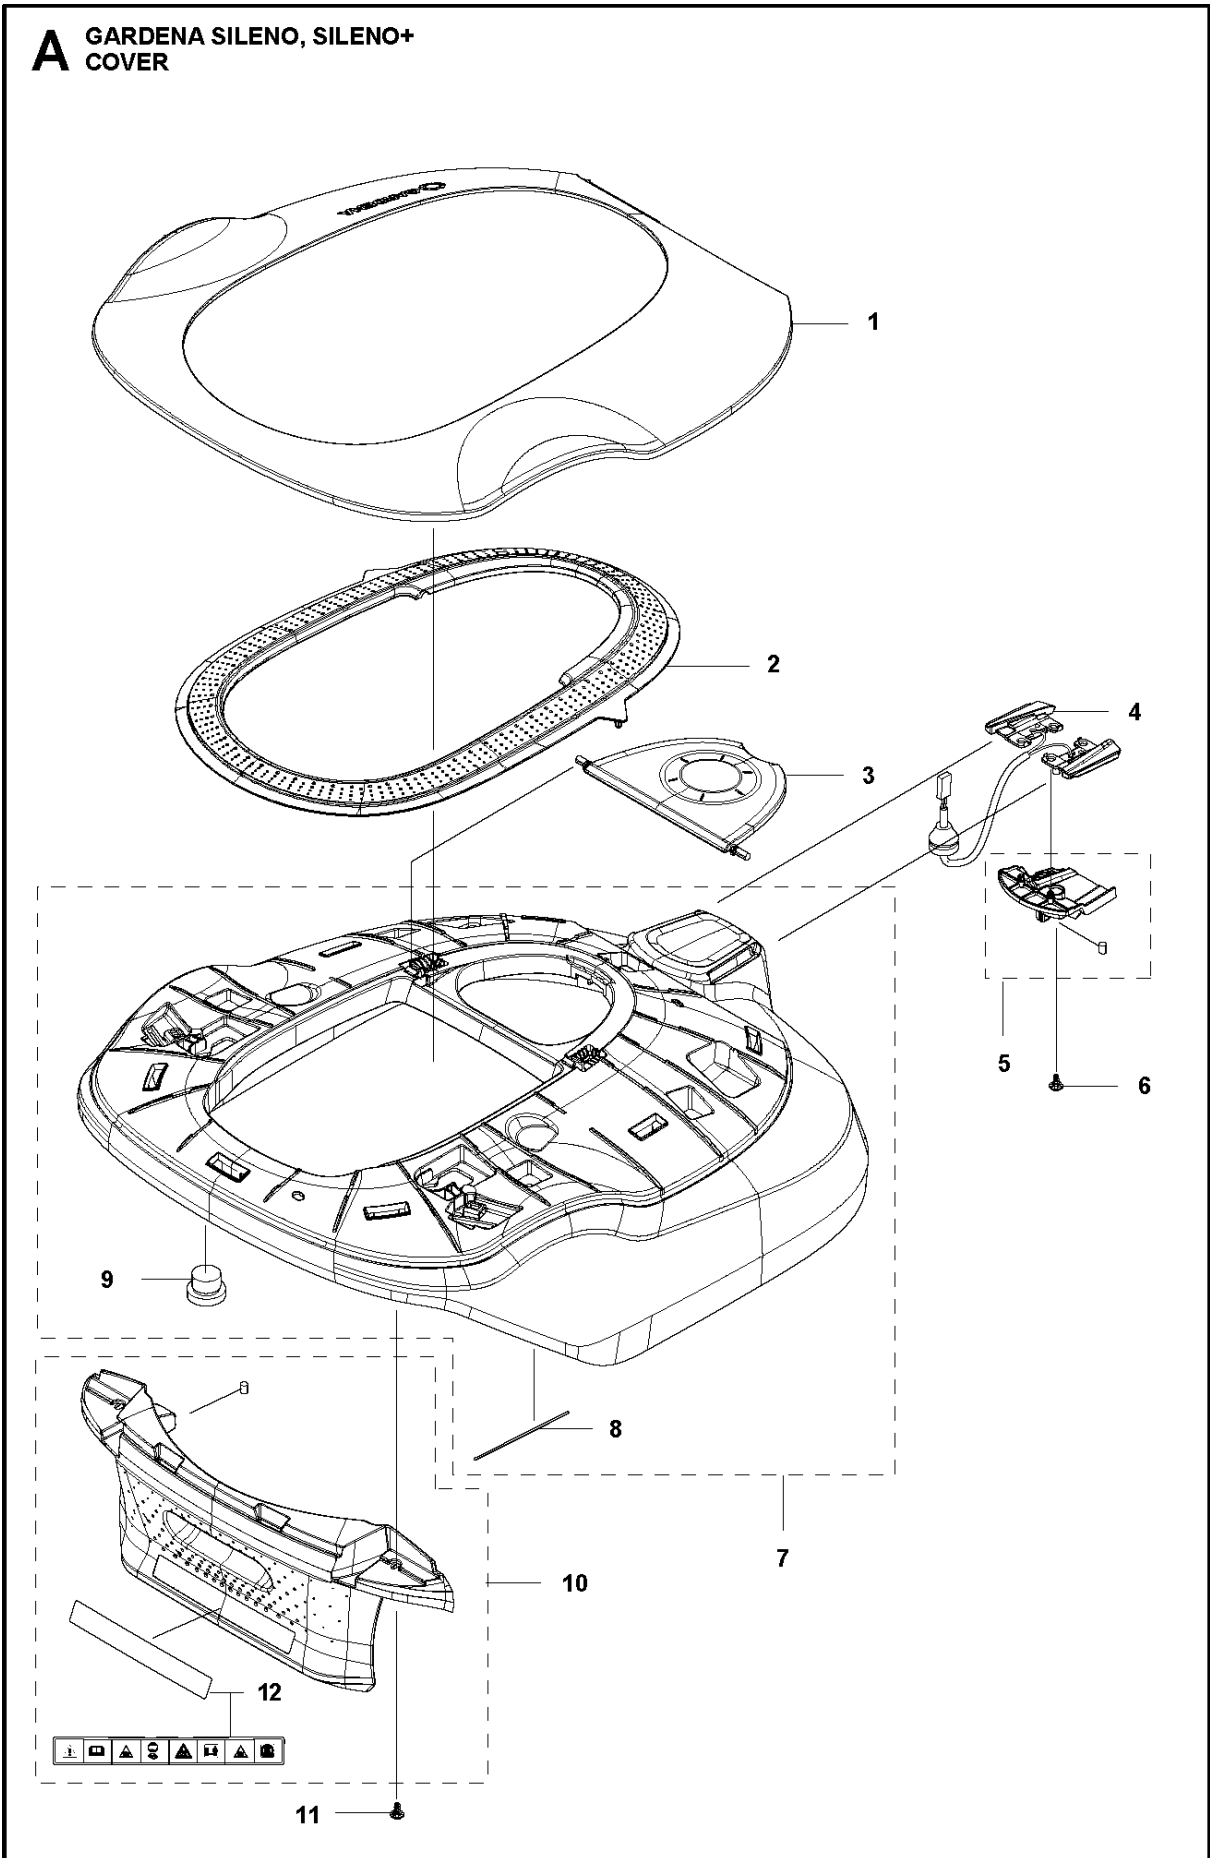

# SPARE PARTS LIST

ROBOTIC LAWN MOWERS

SILENO: R100Li/R100LiC, SILENO+:  
R130Li/R130LiC/R160Li/R160LiC,  
2017-01

**A** GARDENA SILENO, SILENO+  
COVER

## KÅPA

SILENO: R100Li/R100LiC, SILENO+: R130Li/R130LiC/R160Li/R160LiC, 2017-01

Ref	Artikelnr	Beskrivning	Anmärkning	ANT	SATS
				AL	
1	587 98 69-01	KÅPA	Top Cover Turquoise (R100Li, R100LiC)	1	
1	587 98 69-02	KÅPA	Top Cover Grey (R130Li, R130LiC, R160Li)	1	
2	587 98 67-01	RAM	Frame Turquoise (R130Li, R130LiC, R160Li)	1	
2	587 98 67-02	RAM	Frame Silver (R100Li, R100LiC)	1	
3	587 98 66-01	HUV	Hood Grey (R100Li, R130Li, R160Li)	1	
3	587 98 66-02	HUV	Hood Smokey (R100LiC, R130LiC)	1	
4	585 53 92-02	KABLAGE KPL	Charging Plate Wiring	1	
5	501 10 57-01	HÅLLARE KPL	Holder ASSY	1	
6	574 45 01-01	SKRUV ITXPANT	Screw	1	
7	501 10 56-01	BODY ASSY	Body ASSY	1	
8	588 47 02-01	FJÅDER	Spring Hood	1	7
9	580 52 68-01	HATT	Cap Snaploc	3	7
10	501 10 58-01	BUMPER ASSY	Bumper ASSY	1	
11	574 45 01-01	SKRUV ITXPANT	Screw	2	
12	586 35 97-01	DEKAL	Label Warning	1	10