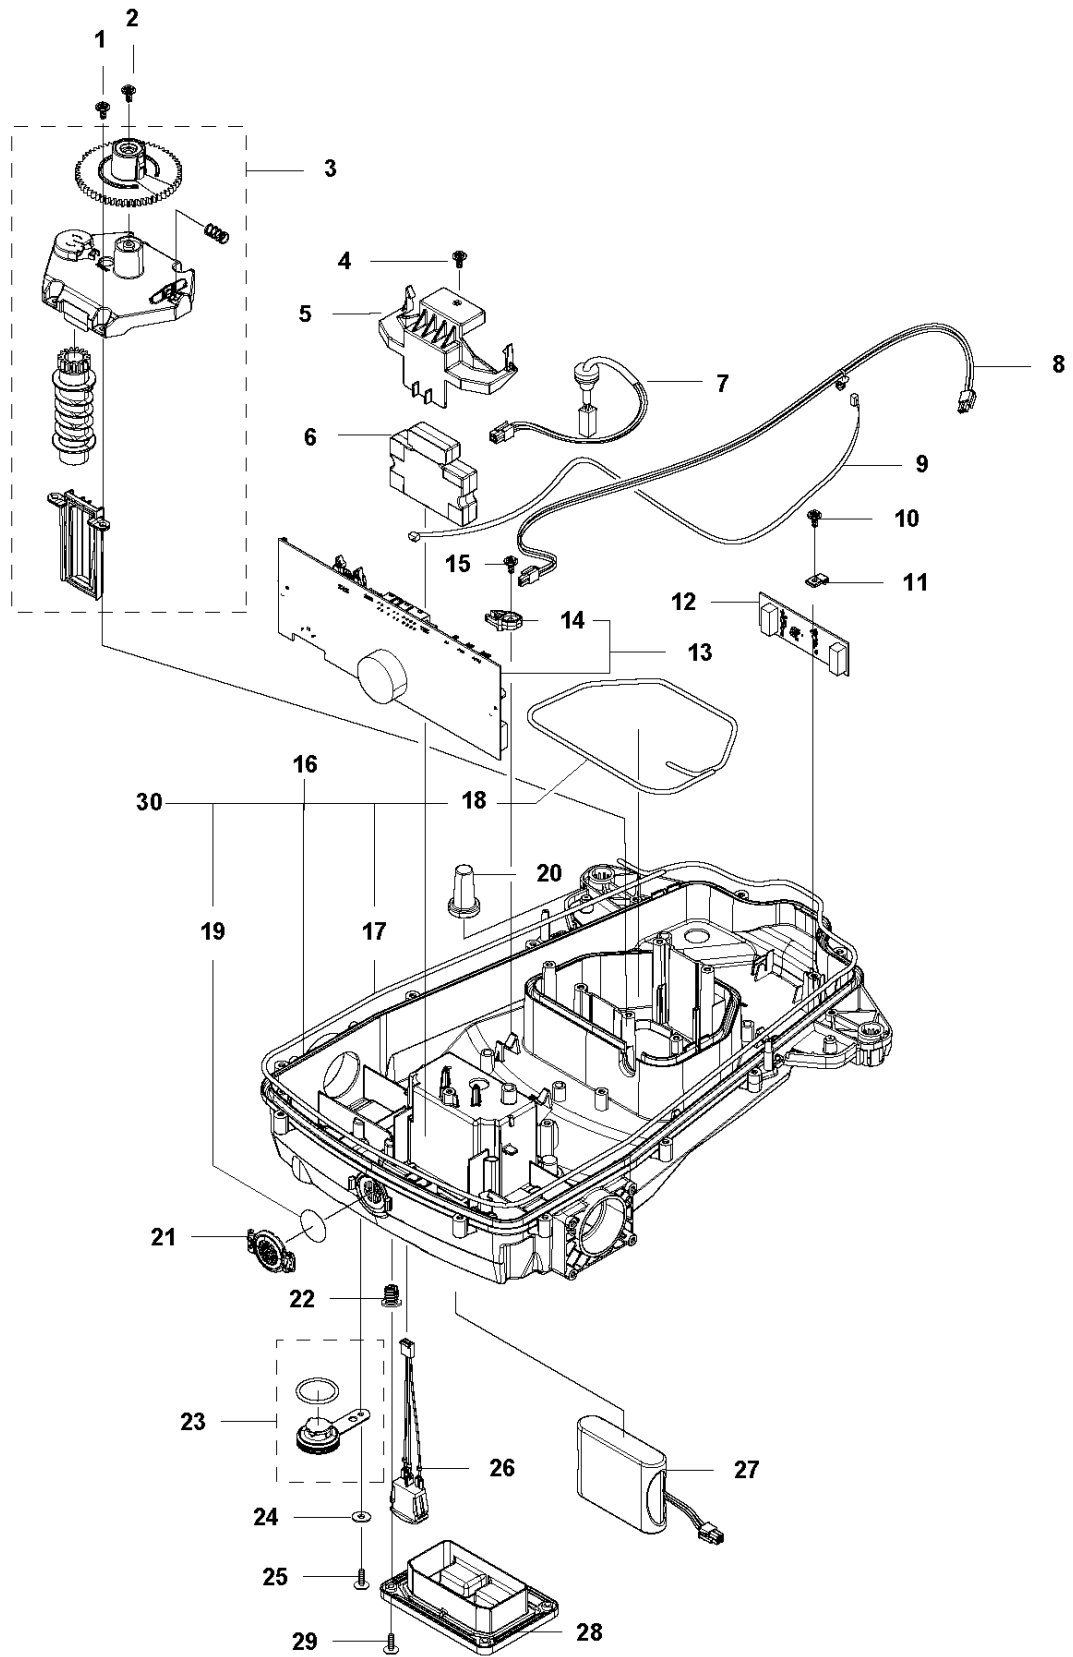

D GARDENA SILENO, SILENO+
CHASSIS LOWER

CHASSI, UNDRE SILENO: R100Li/R100LiC, SILENO+: R130Li/R130LiC/R160Li/R160LiC, 2017-01

Ref	Artikelnr	Beskrivning	Anmärkning	ANT	SATS
				AL	
1	574 45 01-01	SKRUV ITXPANT	Screw	2	
2	574 45 01-01	SKRUV ITXPANT	Screw	1	
3	501 10 66-01	TÄCKLOCKSSATS	Cover KIT	1	
4	574 45 01-01	SKRUV ITXPANT	Screw	1	
5	587 80 58-01	HÅLLARE	Holder Weight	1	
6	587 24 96-01	VIKT	Weight	1	
7	588 12 49-01	KABLAGE KPL	Battery Cable	1	
8	585 53 90-01	LOOM	Charging Cable	1	
9	579 70 82-01	LOOM	Sensor Cable	1	
10	574 45 01-01	SKRUV ITXPANT	Screw	1	
11	579 52 94-01	ÖVERFALL	Clamp	1	
12	588 90 30-01	KRETSKORT	Sensor Board	1	
13	588 77 90-03	KRETSKORT	Main Board	1	
14	579 52 94-01	ÖVERFALL	Clamp	2	
15	574 45 01-01	SKRUV ITXPANT	Screw	2	
16	501 10 65-01	CHASSIS ASSY	Chassis KIT	1	
17	574 87 47-09	TÄTNINGSLIST	Sealing Strip (1 pcs, diam. 5 mm)	1	
18	574 87 47-08	TÄTNINGSLIST	Sealing Strip (1 pcs, diam. 5 mm)	1	
19	577 75 37-01	KIT	Air Filter 10 pcs	1	16
20	586 34 26-01	PELARE	Pillar	2	
21	586 03 89-01	KÅPA	Cover Filter	1	
22	588 71 70-01	GÄNGINSATS	Metal Insert Battery Hatch 1 pcs	4	
23	581 62 12-02	PLUG KIT	Plug KIT	1	
24	734 11 37-41	BRICKA	Washer	1	
25	574 45 01-01	SKRUV ITXPANT	Screw	1	
26	579 70 87-01	KABLAGE KPL	Switch On-Off	1	
27	584 85 28-01	BATTERI	Battery LI-Ion 18V	1	
28	587 80 57-01	LUCKA	Hatch Battery	1	
29	588 22 22-01	SKRUV ITXPANM	Screw	4	
30	589 89 97-01	SEAL KIT	Seal KIT incl. Sealing Strip Chassis (1 pcs), Sealing Strip Short (2 pcs), Air Filter (1 pcs)	1