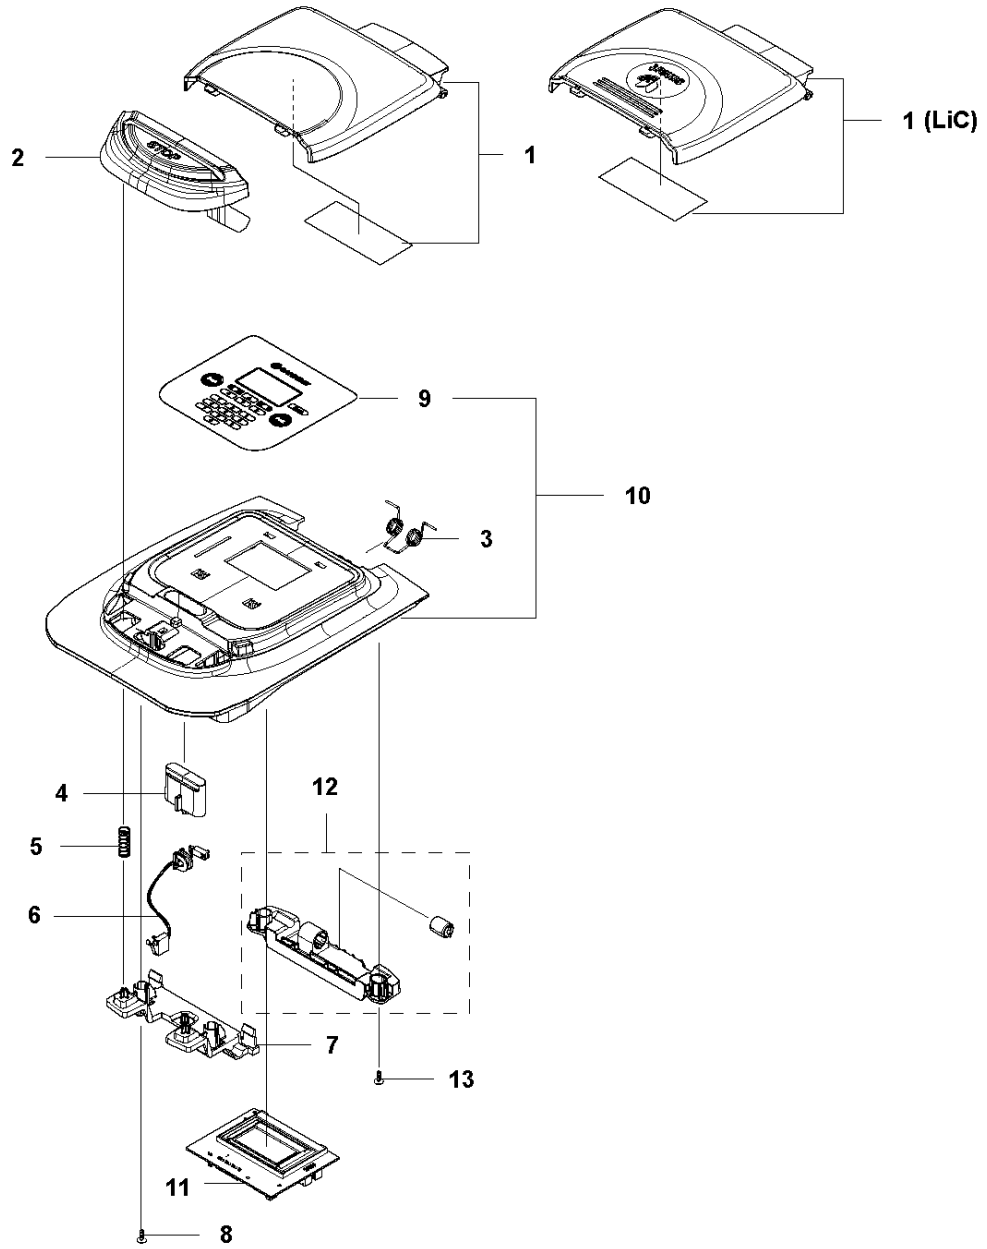

C GARDENA SILENO, SILENO+
CENTER CONSOL

CENTER CONSOL SILENO: R100Li/R100LiC, SILENO+: R130Li/R130LiC/R160Li/R160LiC, 2017-01

Ref	Artikelnr	Beskrivning	Anmärkning	ANT	SATS	AL
1	501 10 59-01	HATCH KIT	Hatch KIT Grey (R100Li, R130Li, R160Li)	1		
1	501 16 69-01	HATCH KIT	Hatch KIT smart system (R100LiC, R130LiC)	1		
2	587 98 72-01	KNAPP	Stop Button	1		
3	585 25 54-01	VRIDFJÄDER	Torsion Spring	1		
4	587 98 74-01	LÅS	Lock	1		
5	576 24 22-01	FJÄDER	Spring	3		
6	574 48 03-02	BRYTARE	Switch	1		
7	585 27 57-01	STÖD	Support Rear	1		
8	575 54 33-14	SCREW	Screw	2		
9	588 27 28-01	TANGENTBORD	Keyboard	1	10	
10	501 10 60-01	COVER ASSY	Cover ASSY	1		
11	588 64 17-01	KRETSKORT	PCBA HMI	1		
12	501 10 61-01	SUPPORT KIT	Support KIT	1		
13	575 54 33-14	SCREW	Screw	2