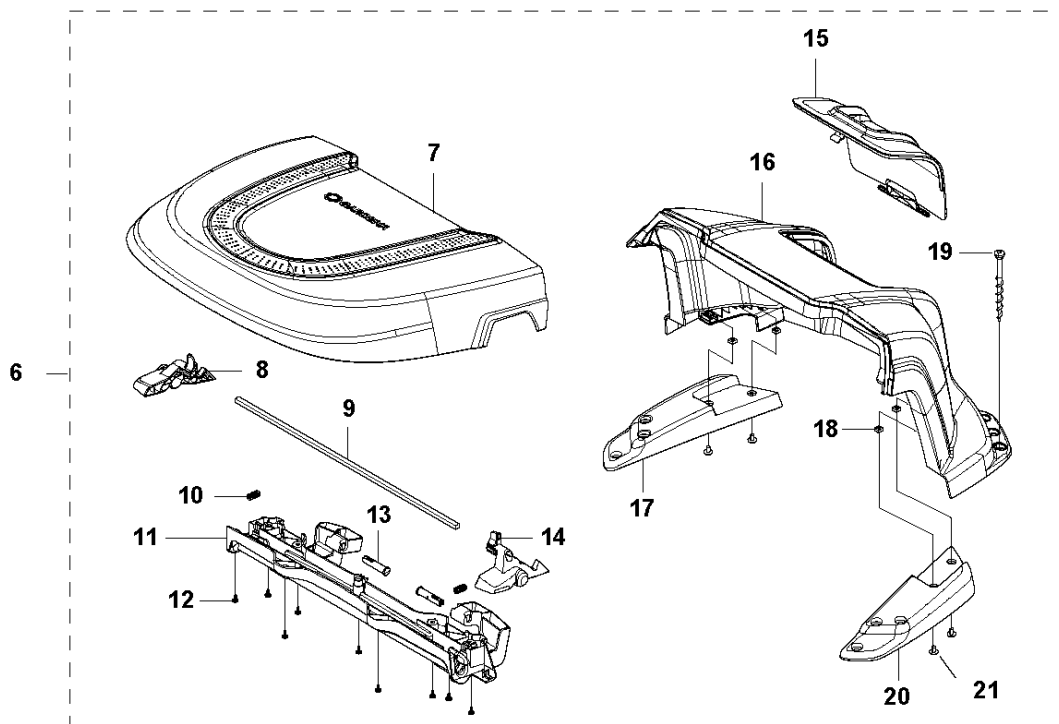

**GARDENA SILENO, SILENO+
ACCESSORIES**

Ref	Artikelnr	Beskrivning	Anmärkning	ANT	SATS
				AL	AL
1	581 16 57-01	GÄNGINSATS	Metal Insert Repair KIT 4 pcs	1	
2	580 68 95-02	DEKAL	Warranty Seal 1pcs	1	
3	577 60 68-01	TESTUTRUSTNING	Interruption Detector	1	
4	588 40 84-01	LADDARE	Quick Charger with Battery Test	1	
5	588 20 26-01	KABLAGE KPL	Cable Quick Charger	1	
6	588 97 73-01	HUS	Housing ASSY	1	
7	501 11 82-01	LID ASSY	Lid ASSY	1	6
8	585 32 40-04	HANDTAG	Handle Left	1	6
9	585 32 41-01	STÅNG	Rod	1	6
10	580 51 14-01	FJÄDER	Spring	2	6
11	585 34 16-01	BALK	Beam	1	6
12	575 54 33-14	SCREW	Screw	9	6
13	585 34 15-01	GÅNGJÄRNSPINNE	Hinge Pin	2	6
14	585 32 40-03	HANDTAG	Handle Right	1	6
15	585 32 36-01	LUCKA	Hatch	1	6
16	586 99 38-01	KÅPA	Cover	1	6
17	585 32 38-02	STÖD	Support Left	1	6
18	503 22 66-01	MUTTER 4-KANT	Square Nut	4	6
19	575 23 86-01	SCREW KIT	Screw KIT	1	6
20	585 32 38-01	STÖD	Support Right	1	6
21	535 12 93-03	SKRUV IH PANM	Screw	4	6
22	115 82 03-01	VERKSTADSHANDBOK	Technical Handbook -310, 315, Sileno: Swedish	1	
22	115 82 03-06	VERKSTADSHANDBOK	Technical Handbook -310, 315, Sileno: Danish	1	
22	115 82 03-11	VERKSTADSHANDBOK	Technical Handbook -310, 315, Sileno: Finnish	1	
22	115 82 03-21	VERKSTADSHANDBOK	Technical Handbook -310, 315, Sileno: Norwegian	1	
22	115 82 03-26	VERKSTADSHANDBOK	Technical Handbook -310, 315, Sileno: English	1	
22	115 82 03-31	VERKSTADSHANDBOK	Technical Handbook -310, 315, Sileno: French	1	
22	115 82 03-36	VERKSTADSHANDBOK	Technical Handbook -310, 315, Sileno: Dutch	1	
22	115 82 03-41	VERKSTADSHANDBOK	Technical Handbook -310, 315, Sileno: Italian	1	
22	115 82 03-46	VERKSTADSHANDBOK	Technical Handbook -310, 315, Sileno: Spanish	1	
22	115 82 03-51	VERKSTADSHANDBOK	Technical Handbook -310, 315, Sileno: German	1	
22	115820356	TBD	Technical Handbook -310, 315, Sileno: Russian	1	
22	115820358	TBD	Technical Handbook -310, 315, Sileno: Hungarian	1	
22	115820359	TBD	Technical Handbook -310, 315, Sileno: Portuguese	1	
22	115820361	TBD	Technical Handbook -310, 315, Sileno: Polish	1	
22	115820362	TBD	Technical Handbook -310, 315, Sileno: Romanian	1	
22	115820363	TBD	Technical Handbook -310, 315, Sileno: Estonian	1	
22	115820364	TBD	Technical Handbook -310, 315, Sileno: Latvian	1	
22	115820365	TBD	Technical Handbook -310, 315, Sileno: Lithuanian	1	
22	115820368	TBD	Technical Handbook -310, 315, Sileno: Slovakian	1	
22	115820371	TBD	Technical Handbook -310, 315, Sileno: Greek	1	
22	115820376	TBD	Technical Handbook -310, 315, Sileno: Turkish	1	
22	115820379	TBD	Technical Handbook -310, 315, Sileno: Japanese	1