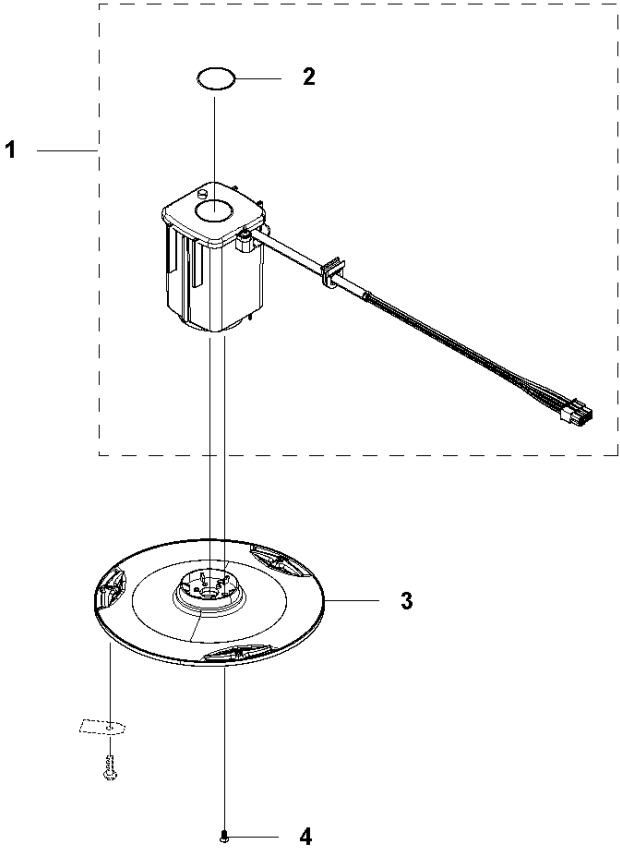

F GARDENA SILENO, SILENO+
BLADE MOTOR & CUTTING EQUIPMENT

KNIVMOTOR OCH SKÄRUTRUSTNING
R130Li/R130LiC/R160Li/R160LiC, 2017-01

SILENO: R100Li/R100LiC, SILENO+:

Ref	Artikelnr	Beskrivning	Anmärkning	ANT	SATS
1	501 84 36-01	MOTOR KPL	Motor ASSY	1	2
2	577 75 37-01	KIT	Air Filter 10 pcs	1	
3	588 83 12-01	KNIVDISK	Cutting Disc	1	
4	535 13 05-02	SCREW	Screw	3