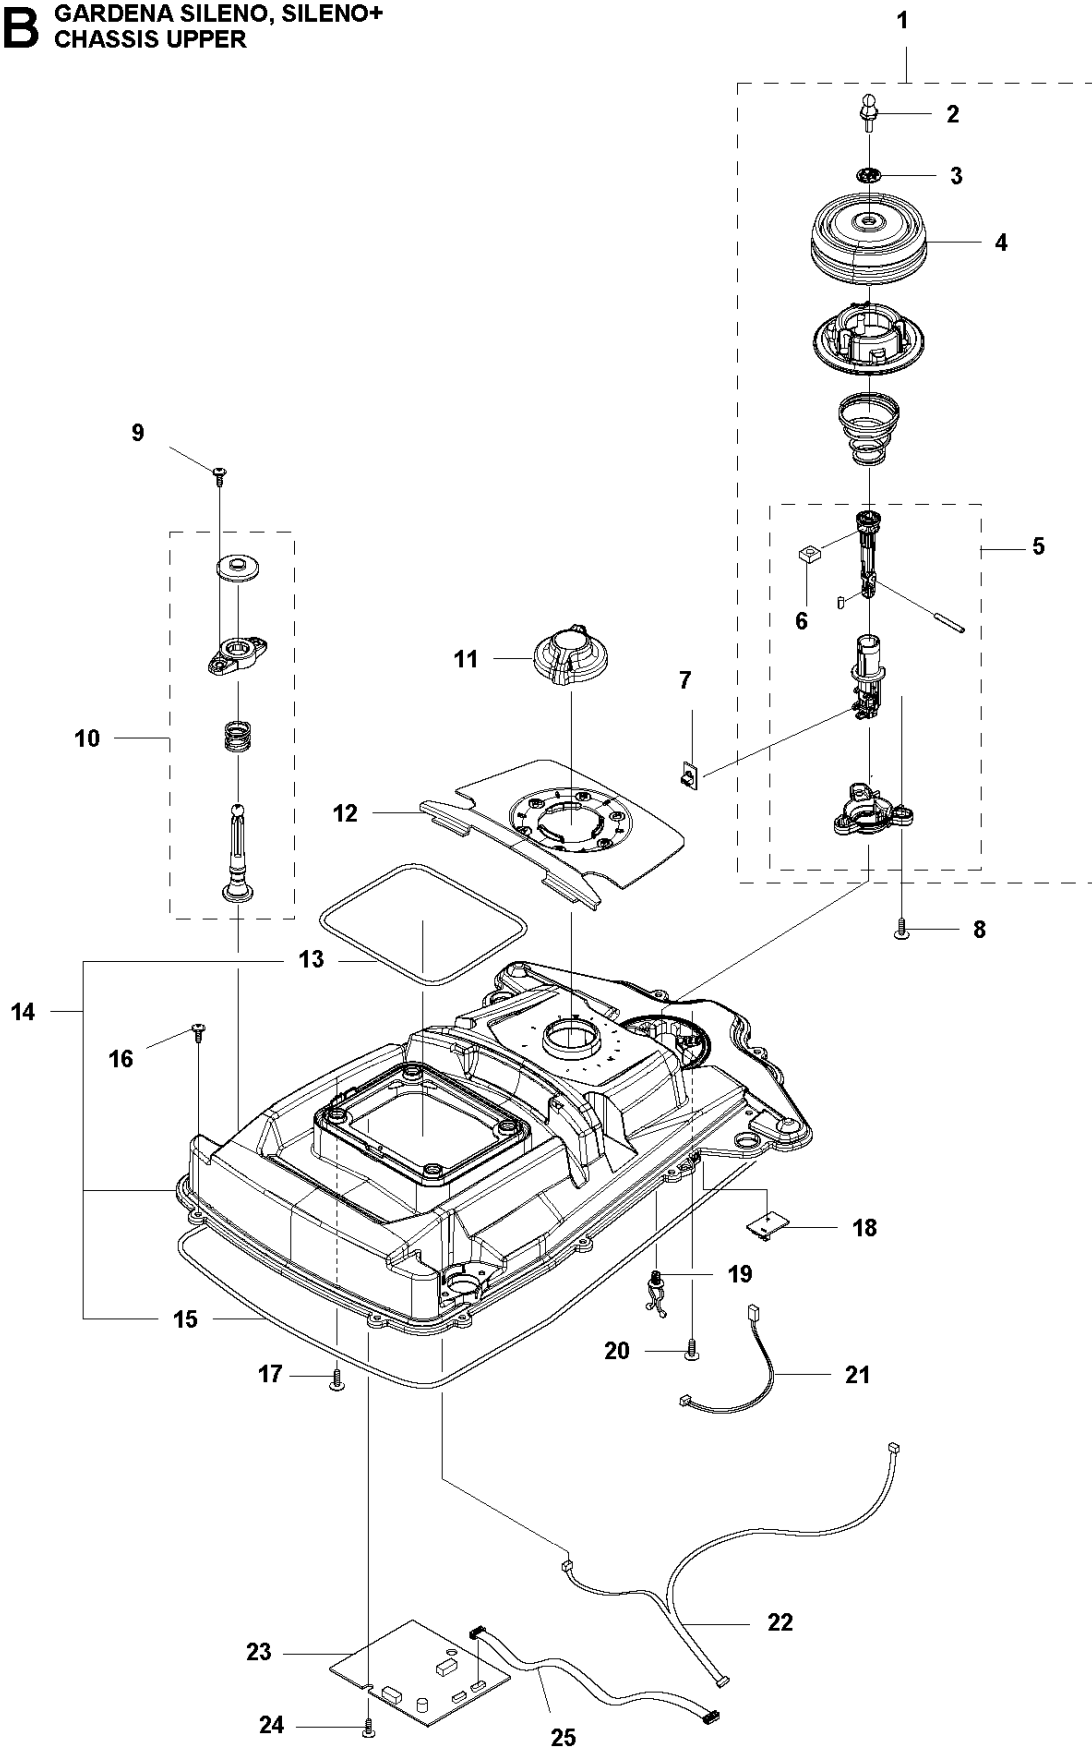

B GARDENA SILENO, SILENO+
CHASSIS UPPER

CHASSI, ÖVRE SILENO: R100Li/R100LiC, SILENO+: R130Li/R130LiC/R160Li/R160LiC, 2017-01

Ref	Artikelnr	Beskrivning	Anmärkning	ANT	SATS
				AL	
1	581 62 09-03	JOYSTICK KIT	Joystick KIT Front	1	
2	580 52 67-01	STUD	Stud	1	1
3	579 52 57-01	BRICKA	Washer	1	1
4	579 47 46-01	BÄLG	Bellows	1	1
5	587 44 88-02	JOYSTICK KIT	Joystick ASSY	1	1
6	503 22 66-01	MUTTER 4-KANT	Square Nut	1	1,5
7	579 66 90-01	KRETSKORT	PCBA Lift Sensor	1	
8	575 54 33-14	SCREW	Screw	3	
9	574 45 01-01	SKRUV ITXPANT	Screw	4	
10	501 10 62-01	JOYSTICK KIT	Joystick KIT Rear	2	
11	587 98 65-01	KNOPP	Knob	1	
12	587 98 70-01	PLATTA	Plate Height Indication	1	
13	574 87 47-08	TÄTNINGSLIST	Sealing Strip (1 pcs, diam. 5 mm)	1	
14	587 44 89-02	CHASSIS KIT	Chassis KIT	1	
15	574 87 47-09	TÄTNINGSLIST	Sealing Strip (1 pcs, diam. 5 mm)	1	
16	574 45 01-01	SKRUV ITXPANT	Screw	12	
17	574 45 01-01	SKRUV ITXPANT	Screw	4	
18	584 96 90-01	KRETSKORT	PCBA Collision Sensor	1	
19	580 68 29-01	HÅLLARE	Holder Twist Lock	3	
20	574 45 01-01	SKRUV ITXPANT	Screw	3	
21	585 20 85-01	LOOM	Lift Cable	1	
22	588 79 78-01	KABLAGE KPL	Wiring	1	
23	588 13 62-03	KRETSKORT	PCBA smart system (R100LiC, R130LiC)	1	
24	574 45 01-01	SKRUV ITXPANT	Screw	2	
25	579 70 86-01	KABLAGE KPL	AUX Cable	1