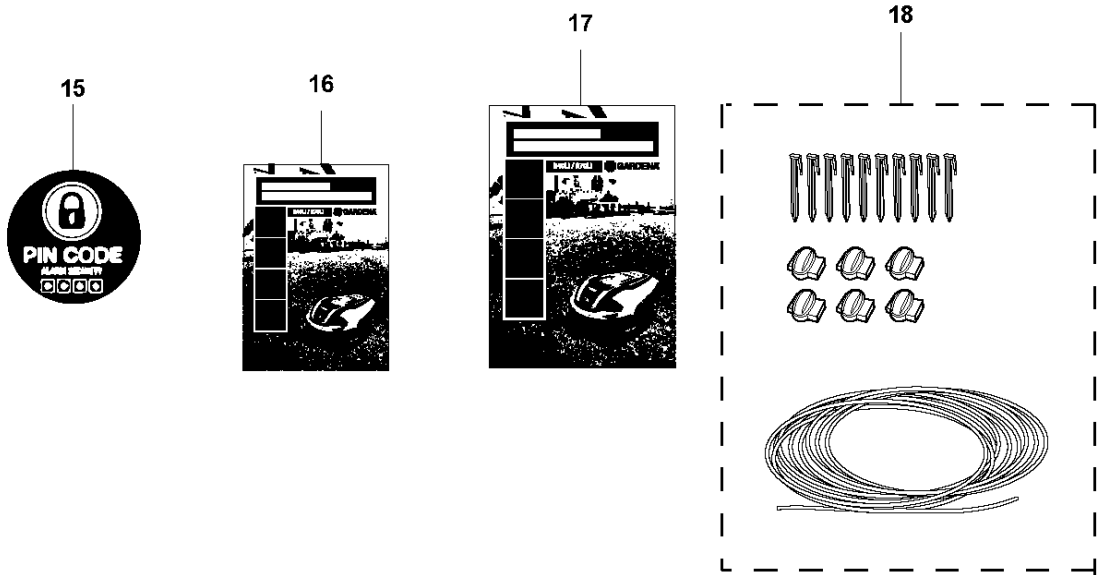

H GARDENA SILENO, SILENO+ INSTALLATION ACCESSORIES

INSTALLATIONSTILLBEHÖR
R130Li/R130LiC/R160Li/R160LiC, 2017-01

SILENO: R100Li/R100LiC, SILENO+:

Ref	Artikelnr	Beskrivning	Anmärkning	ANT SATS AL
1	584 86 25-01	DRIVENHET	Power Supply EU	1
2	584 86 26-03	DRIVENHET	Power Supply CH	1
3	579 82 51-01	KABLAGE KPL	Low Voltage Cable 20 m	1
3	579 82 51-02	KABLAGE KPL	Low Voltage Cable 10 m	1
3	579 82 51-03	KABLAGE KPL	Low Voltage Cable 3 m	1
4	966 80 98-01	KLAMMER	Staples 100 pcs, Gardena Blister Pack	1
4	Gardena409020	TBD	Staples 100 pcs, Gardena Blister Pack	1
5	575 23 86-03	SCREW KIT	Screw KIT	1
6	967 10 48-01	VAJER	Loop Wire 50 m, Gardena Blister Pack	1
6	Gardena405820	TBD	Loop Wire 50 m, Gardena Blister Pack	1
6	966 80 96-01	VAJER	Loop Wire 150 m, Gardena Blister Pack	1
6	Gardena408820	TBD	Loop Wire 150 m, Gardena Blister Pack	1
7	966 80 95-01	KNIV	Blades 9 pcs, Gardena Blister Pack	1
7	Gardena408720	TBD	Blades 9 pcs, Gardena Blister Pack	1
7	577 60 65-05	BLADE SET	Long Life Safety Blades, 45 pcs	1
7	577 60 66-04	BLADE SET	Long Life Safety Blades, 300 pcs	1
8	535 12 90-01	KOPPLING	Loop Wire Connector 1 pcs	1
9	501 98 02-01	KOPPLING	Splice 1 pcs	1
9	501 98 02-02	KOPPLING	Splice KIT 50 pcs	1
10	966 80 97-01	KOPPLING	2 Connectors + 6 Splices, Gardena Blister Pack	1
10	Gardena408920	TBD	2 Connectors + 6 Splices, Gardena Blister Pack	1
10	579 04 81-01	TILLBEHÖRSPÅSE	5 Connectors + 5 Splices	1
11	586 27 79-01	ETIKETT	Sticker Cable Markers 10 pcs	1
12	588 98 66-01	AGGREGAT	Gateway, Gardena smart system (LiC)	1
13	589 20 95-01	ADAPTER	Power Supply, Gardena smart system (LiC) EU	1
13	589838101	TBD	Power Supply, Gardena smart system (LiC) UK	1
14	501 65 70-01	VAJER	LAN Cable, Gardena smart system (LiC)	1
15	502 40 53-01	DEKAL	Label Anti-Theft	1
16	115860001	TBD	Operator's Manual, Swedish	1
16	115860006	TBD	Operator's Manual, Danish	1
16	115860011	TBD	Operator's Manual, Finnish	1
16	115860021	TBD	Operator's Manual, Norwegian	1
16	115860026	TBD	Operator's Manual, English	1
16	115860031	TBD	Operator's Manual, French	1
16	115860036	TBD	Operator's Manual, Dutch	1
16	115860041	TBD	Operator's Manual, Italian	1
16	115860046	TBD	Operator's Manual, Spanish	1
16	115860051	TBD	Operator's Manual, German	1
16	115860058	TBD	Operator's Manual, Hungarian	1
16	115860059	TBD	Operator's Manual, Portuguese	1
16	115860061	TBD	Operator's Manual, Polish	1
16	115860063	TBD	Operator's Manual, Estonian	1
16	115860064	TBD	Operator's Manual, Lettish	1