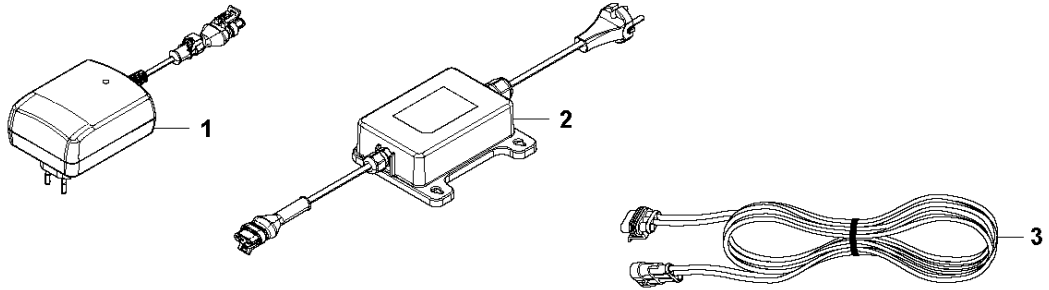

H GARDENA SILENO, SILENO+ INSTALLATION ACCESSORIES

INSTALLATIONSTILLBEHÖR
R130Li/R130LiC/R160Li/R160LiC, 2017-01

SILENO: R100Li/R100LiC, SILENO+:

Ref	Artikelnr	Beskrivning	Anmärkning	ANT SATS AL
1	584 86 25-01	DRIVENHET	Power Supply EU	1
2	584 86 26-03	DRIVENHET	Power Supply CH	1
3	579 82 51-01	KABLAGE KPL	Low Voltage Cable 20 m	1
3	579 82 51-02	KABLAGE KPL	Low Voltage Cable 10 m	1
3	579 82 51-03	KABLAGE KPL	Low Voltage Cable 3 m	1
4	966 80 98-01	KLAMMER	Staples 100 pcs, Gardena Blister Pack	1
4	Gardena409020	TBD	Staples 100 pcs, Gardena Blister Pack	1
5	575 23 86-03	SCREW KIT	Screw KIT	1
6	967 10 48-01	VAJER	Loop Wire 50 m, Gardena Blister Pack	1
6	Gardena405820	TBD	Loop Wire 50 m, Gardena Blister Pack	1
6	966 80 96-01	VAJER	Loop Wire 150 m, Gardena Blister Pack	1
6	Gardena408820	TBD	Loop Wire 150 m, Gardena Blister Pack	1
7	966 80 95-01	KNIV	Blades 9 pcs, Gardena Blister Pack	1
7	Gardena408720	TBD	Blades 9 pcs, Gardena Blister Pack	1
7	577 60 65-05	BLADE SET	Long Life Safety Blades, 45 pcs	1
7	577 60 66-04	BLADE SET	Long Life Safety Blades, 300 pcs	1
8	535 12 90-01	KOPPLING	Loop Wire Connector 1 pcs	1
9	501 98 02-01	KOPPLING	Splice 1 pcs	1
9	501 98 02-02	KOPPLING	Splice KIT 50 pcs	1
10	966 80 97-01	KOPPLING	2 Connectors + 6 Splices, Gardena Blister Pack	1
10	Gardena408920	TBD	2 Connectors + 6 Splices, Gardena Blister Pack	1
10	579 04 81-01	TILLBEHÖRSPÅSE	5 Connectors + 5 Splices	1
11	586 27 79-01	ETIKETT	Sticker Cable Markers 10 pcs	1
12	588 98 66-01	AGGREGAT	Gateway, Gardena smart system (LiC)	1
13	589 20 95-01	ADAPTER	Power Supply, Gardena smart system (LiC) EU	1
13	589838101	TBD	Power Supply, Gardena smart system (LiC) UK	1
14	501 65 70-01	VAJER	LAN Cable, Gardena smart system (LiC)	1
15	502 40 53-01	DEKAL	Label Anti-Theft	1
16	115860001	TBD	Operator's Manual, Swedish	1
16	115860006	TBD	Operator's Manual, Danish	1
16	115860011	TBD	Operator's Manual, Finnish	1
16	115860021	TBD	Operator's Manual, Norwegian	1
16	115860026	TBD	Operator's Manual, English	1
16	115860031	TBD	Operator's Manual, French	1
16	115860036	TBD	Operator's Manual, Dutch	1
16	115860041	TBD	Operator's Manual, Italian	1
16	115860046	TBD	Operator's Manual, Spanish	1
16	115860051	TBD	Operator's Manual, German	1
16	115860058	TBD	Operator's Manual, Hungarian	1
16	115860059	TBD	Operator's Manual, Portuguese	1
16	115860061	TBD	Operator's Manual, Polish	1
16	115860063	TBD	Operator's Manual, Estonian	1
16	115860064	TBD	Operator's Manual, Lettish	1