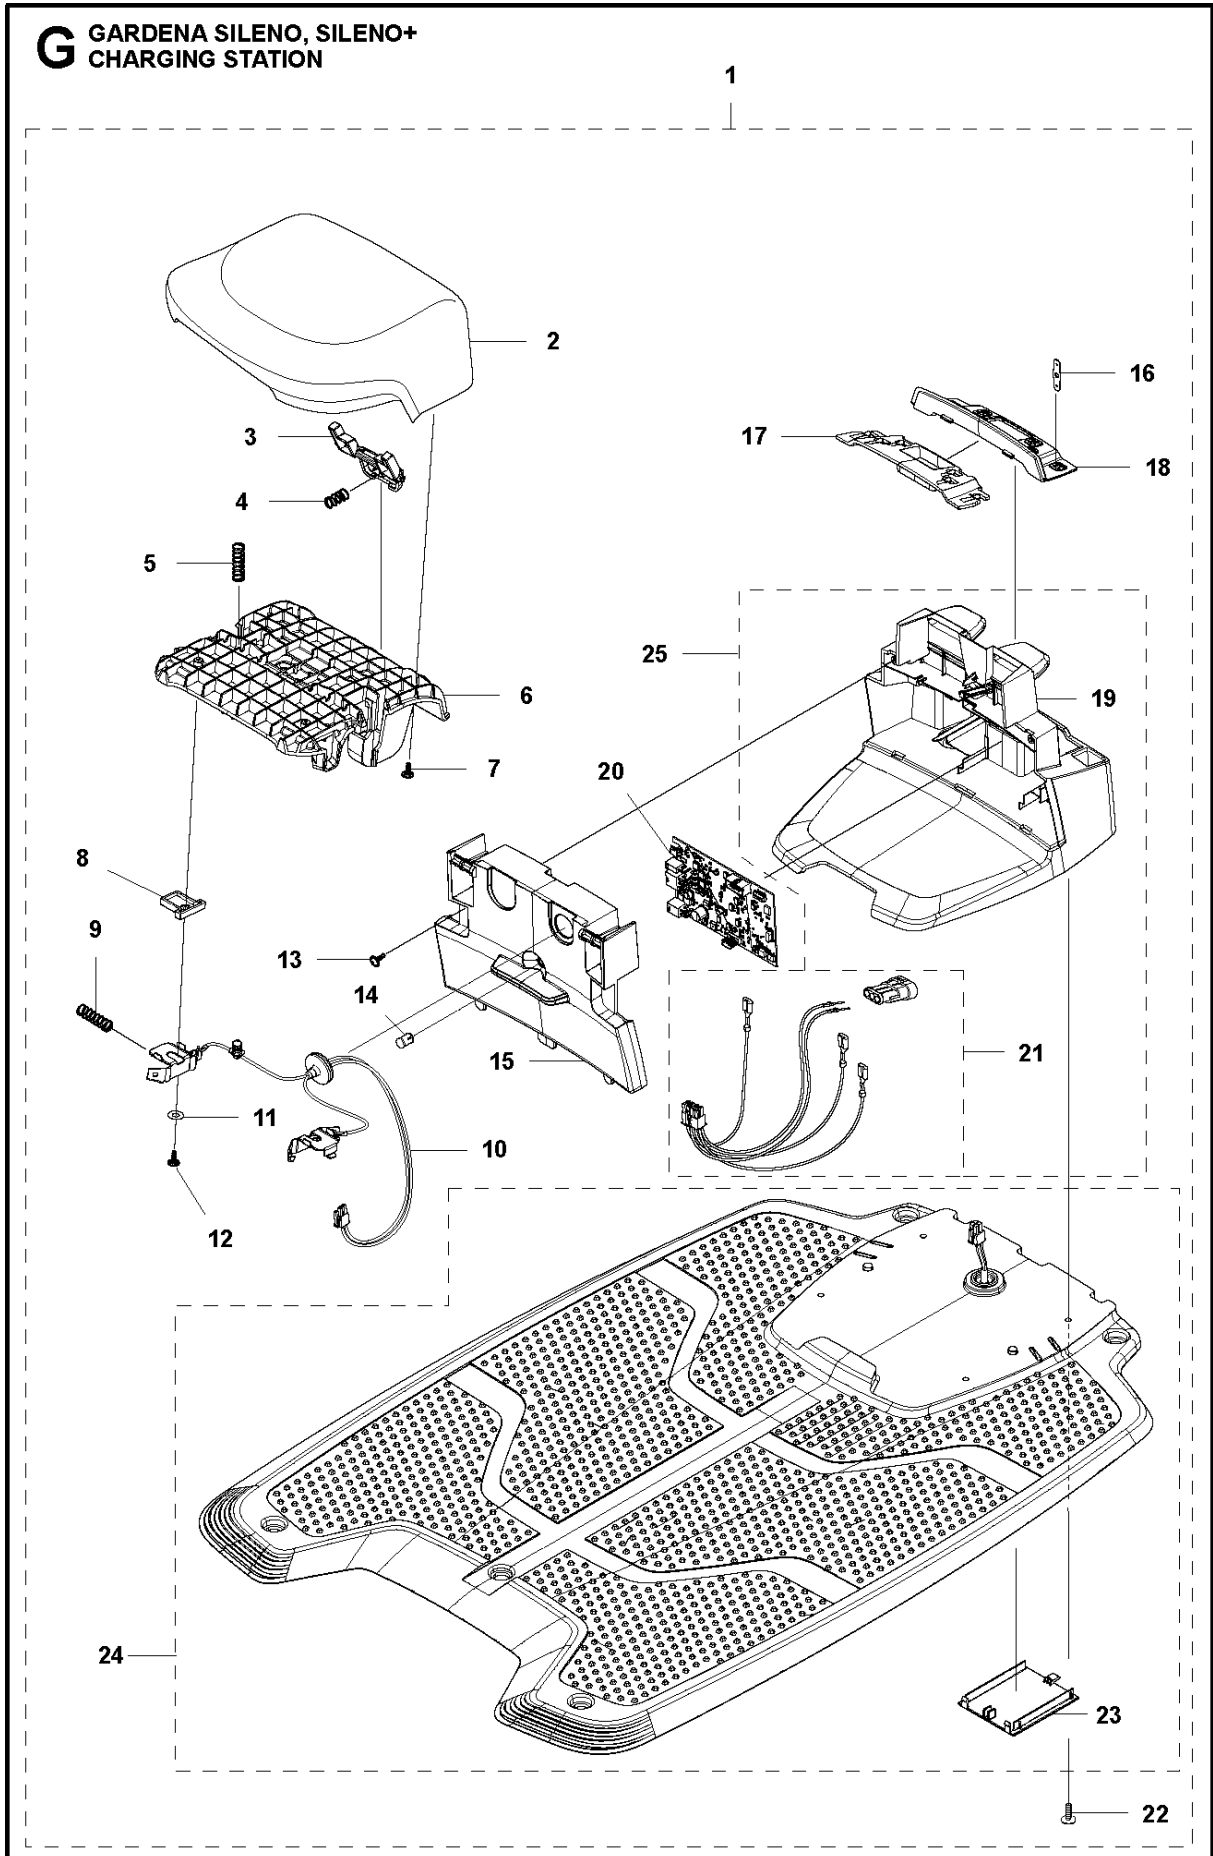

G GARDENA SILENO, SILENO+
CHARGING STATION

LADDSTATION SILENO: R100Li/R100LiC, SILENO+: R130Li/R130LiC/R160Li/R160LiC, 2017-01

Ref	Artikelnr	Beskrivning	Anmärkning	ANT	SATS
				AL	
1	587 83 29-02	LADDSTATION	Charging Station	1	
2	588 04 26-01	HATT	Cap	1	1
3	579 46 24-02	KNAPP	Button - Release	1	1
4	574 48 70-01	FJÄDER	Spring	1	1
5	580 51 14-01	FJÄDER	Spring	2	1
6	579 45 80-04	RAM	Frame	1	1
7	575 54 33-14	SCREW	Screw	4	1
8	579 46 05-01	DISTANS	Distance	2	1
9	580 51 14-01	FJÄDER	Spring	2	1
10	585 53 95-02	KABLAGE KPL	Loom Charging Contact	1	1
11	734 11 37-41	BRICKA	Washer	2	1
12	575 54 33-14	SCREW	Screw	2	1
13	575 54 33-14	SCREW	Screw	2	1
14	535 12 87-02	DIODLINS	Lens	1	1
15	585 07 14-01	LOCK	Lid	1	1
16	580 50 41-01	POLSKO	Terminal	3	1
17	579 45 98-01	PAN	Panel	1	1
18	579 45 99-01	HÅLLARE	Holder	1	1
19	585 07 12-01	HUS	Housing	1	1, 25
20	589 60 21-01	KRETSKORT	PCBA Charging Station	1	1
21	587 65 15-01	LOOM KIT	Wiring CS	1	1, 25
22	575 54 33-14	SCREW	Screw	4	1
23	585 91 93-01	KÅPA	Cover	1	1, 24
24	587 65 16-02	LADDPLATTA	Charging Plate KIT	1	1
25	588 41 61-01	HUS KPL	Housing KIT	1	1