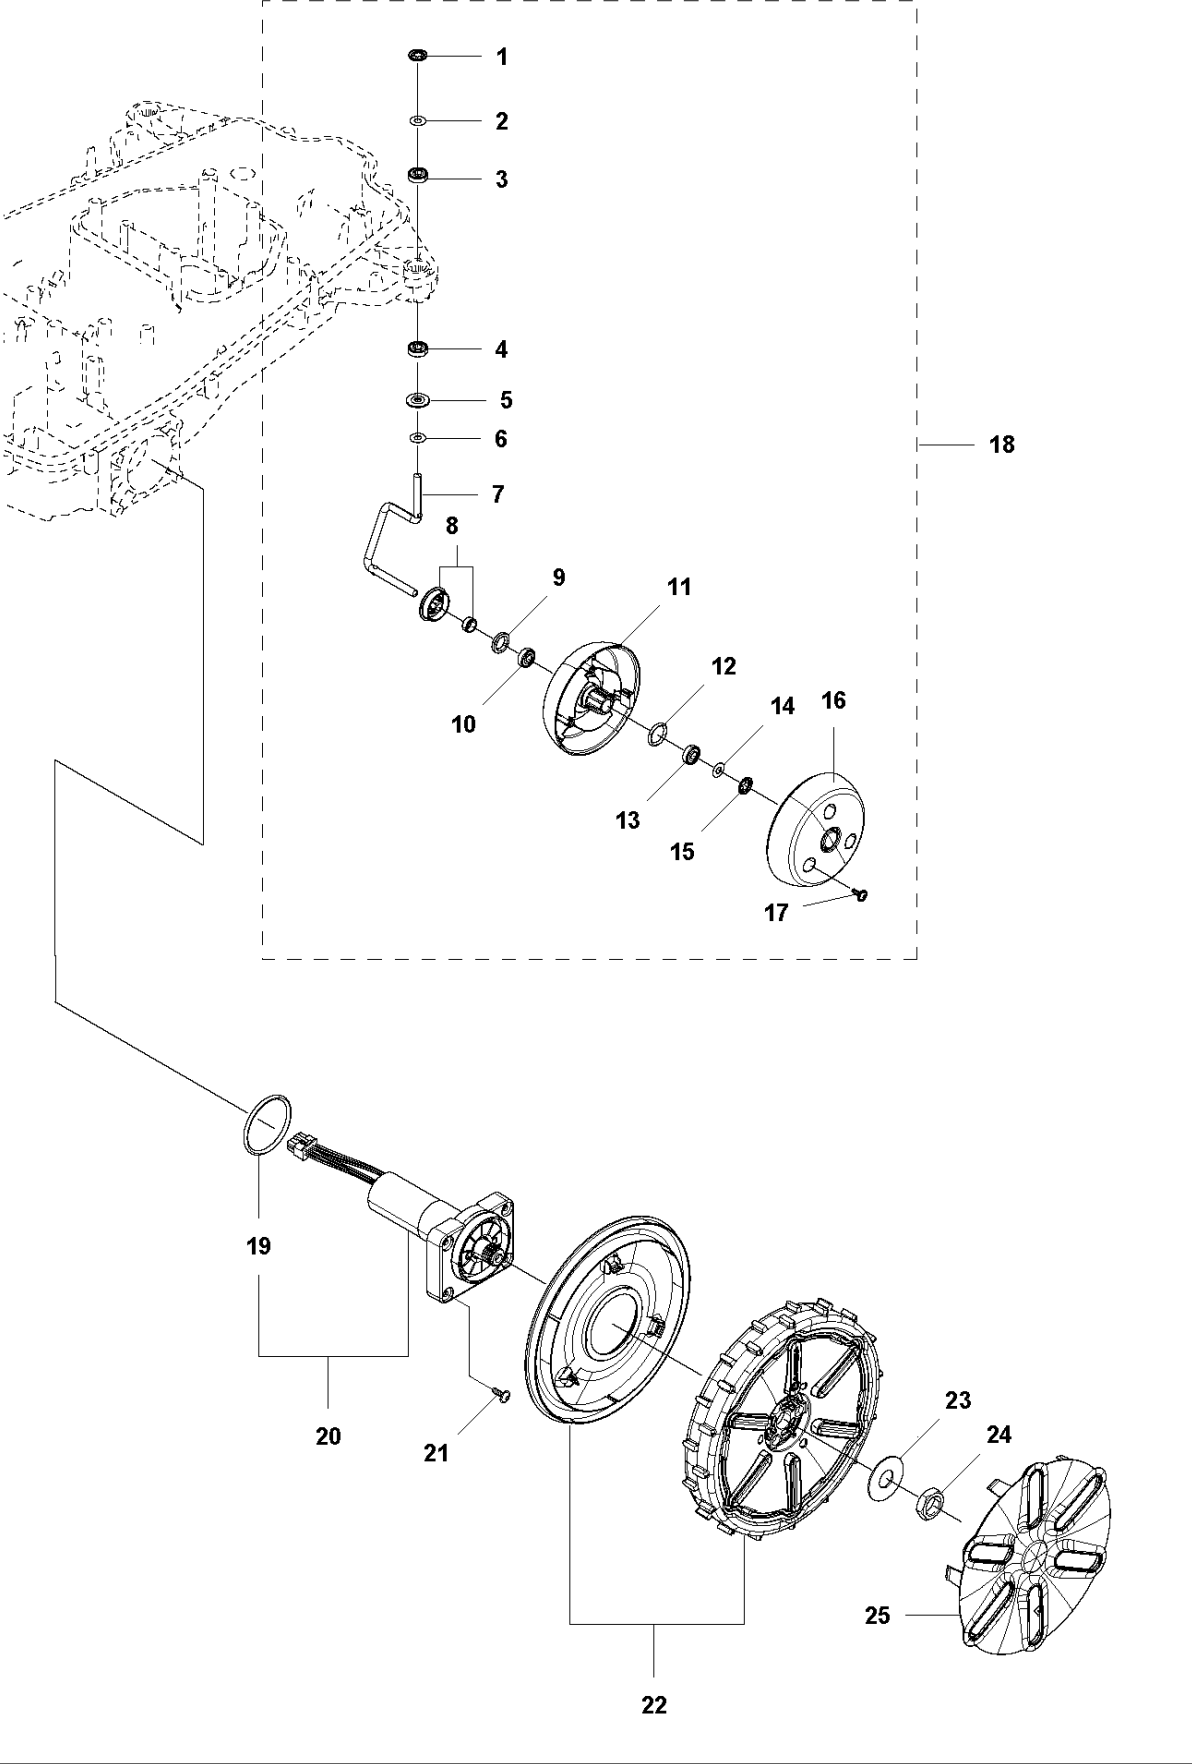

E GARDENA SILENO, SILENO+

WHEELS & TIRES

HJUL OCH DÄCK SILENO: R100Li/R100LiC, SILENO+: R130Li/R130LiC/R160Li/R160LiC, 2017-01

Ref	Artikelnr	Beskrivning	Anmärkning	ANT	SATS AL
1	576 01 94-02	LÅSBRICKA	Lock Washer	2	18
2	585 19 68-01	BRICKA	Washer	2	18
3	585 21 42-01	KULLAGER	Ball Bearing	2	18
4	585 21 42-01	KULLAGER	Ball Bearing	2	18
5	535 08 78-02	BRICKA	Washer	2	18
6	585 19 68-01	BRICKA	Washer	2	18
7	585 18 72-01	SPINDEL	Spindle	2	18
8	587 44 93-01	SHIELD KIT	Shield KIT	2	18
9	580 48 71-01	TÄTNING	Sealing	2	18
10	585 21 42-01	KULLAGER	Ball Bearing	2	18
11	585 18 68-01	HJUL	Wheel Inside	2	18
12	580 44 51-01	O-RING	O-ring	2	18
13	585 21 42-01	KULLAGER	Ball Bearing	2	18
14	585 19 68-01	BRICKA	Washer	2	18
15	576 01 94-01	LÅSBRICKA	Lock Washer	2	18
16	585 18 69-01	HJUL	Wheel Outside	2	18
17	575 54 33-14	SCREW	Screw	6	18
18	501 10 64-01	WHEEL KIT	Front Wheel KIT	2	
19	580 44 39-02	O-RING	O-Ring	2	
20	587 44 94-02	MOTOR KIT	Wheel Motor ASSY	2	
21	574 45 01-01	SKRUV ITXPANT	Screw	8	
22	501 10 63-01	HJUL KPL	Rear Wheel ASSY	2	
23	586 21 06-01	BRICKA	Washer	2	
24	731 43 24-01	HEXAGON TUNN MUTTER	Thin Nut	2	
25	587 80 60-01	KÅPA	Hub Cap	2