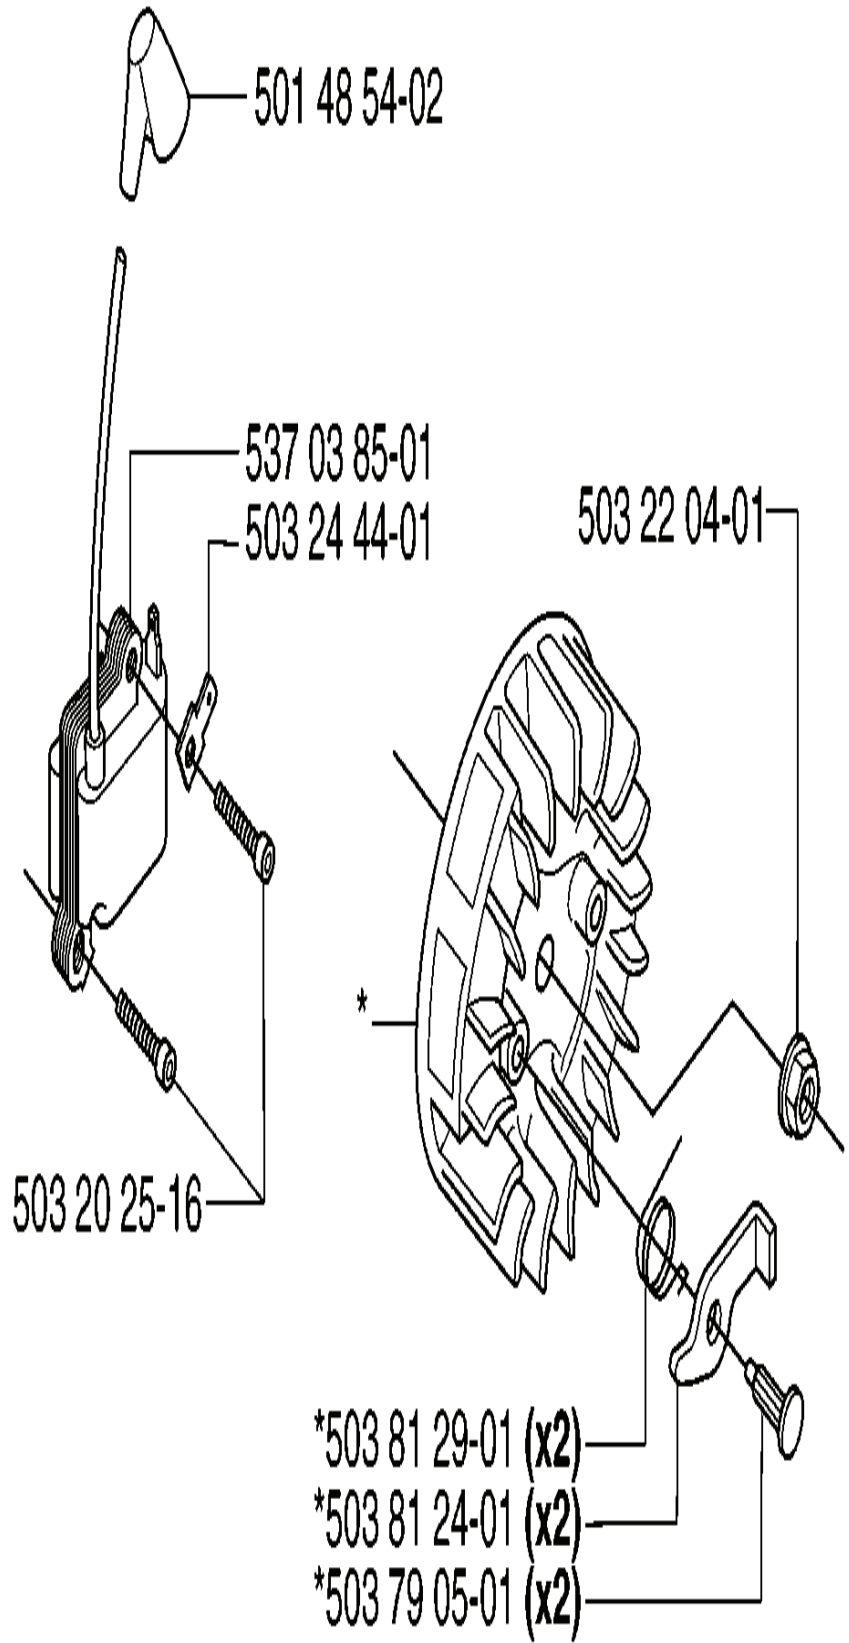

N

*compl 503 79 06-01