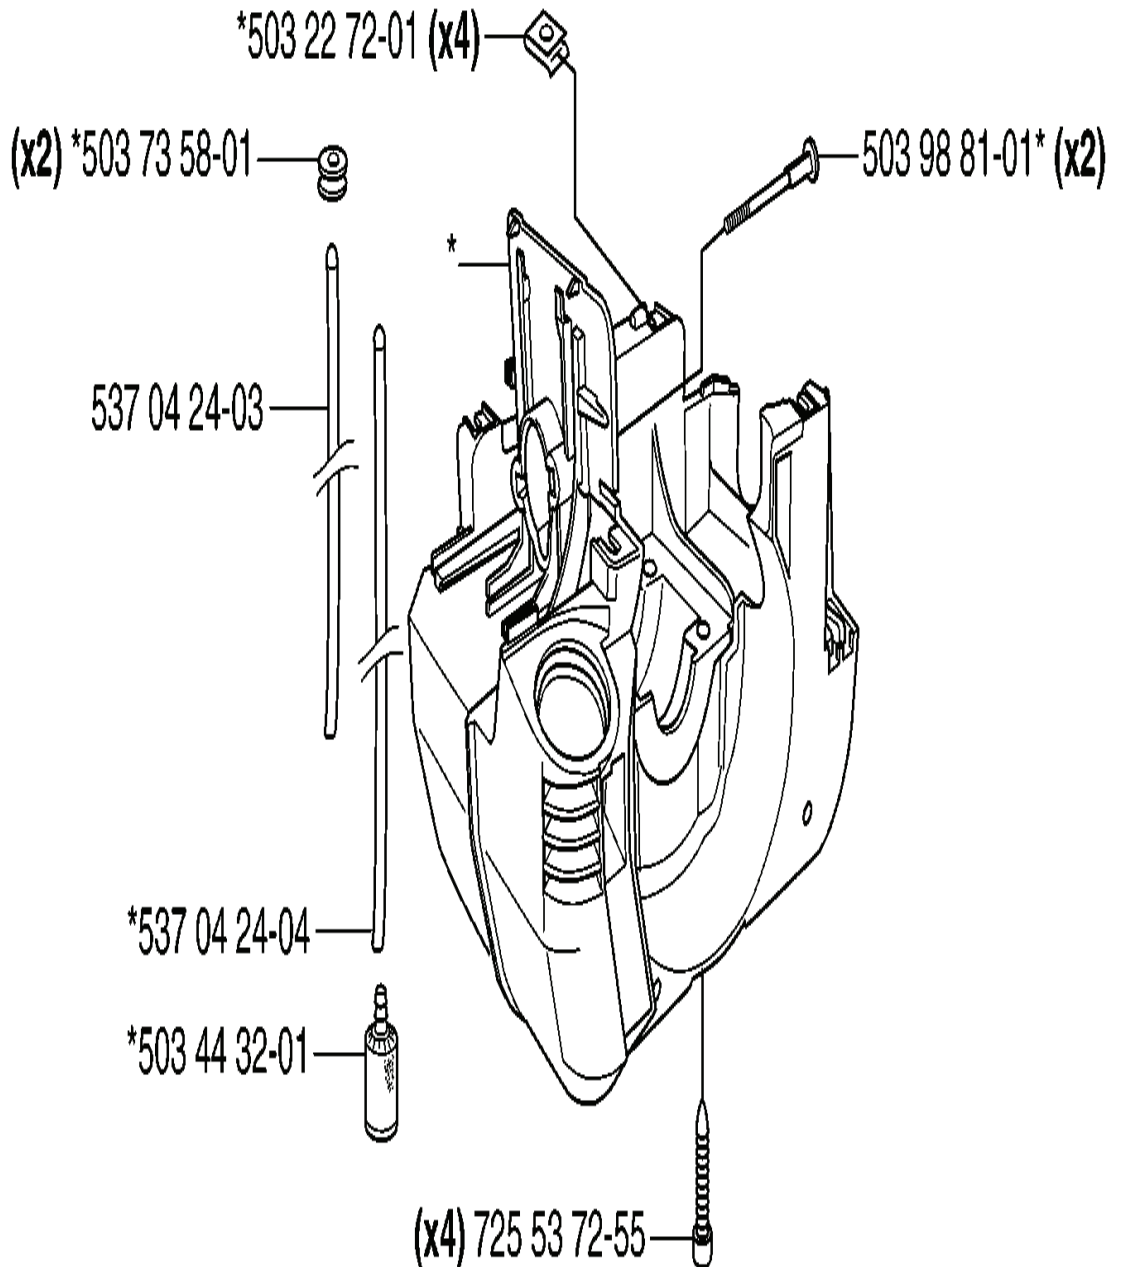

# RESERVDELSLISTA

**S Duo Balance**  
compl 537 27 57-01  
compl 537 27 57-03 US

REF.	ART. NR	ARTIKELBESKRIVNING	ANMÄRKNING	KIT
537 27 57-01	537275701	SELE		1
537 27 57-03	537275703	SELE		1
502 02 28-01	502022801	KROK		1
503 99 61-01	503996101	BAND		1
503 99 61-03	503996103	BAND		1
537 27 59-01	537275901	HÖFTPUTA		1
537 28 84-01	537288401	SPÄNNE		1
537 28 83-01	537288301	SPÄNNE		1
537 17 54-01	537175401	HÖFTPUTA		3
735 31 09-20	735310920	SPÄRRYTARE		1
502 02 29-02	502022902	KROK		1
502 02 38-01	502023801	FJÄDER		1
502 02 30-02	502023002	LÅS		1
537 11 35-01	537113501	HÅLLARE		1

**L** \*compl 503 84 00-02

---

REF.	ART. NR	ARTIKELBESKRIVNING	ANMÄRKNING	KIT
503 84 00-02	503840002	VEVHUS		1
503 82 80-04	503828004	TANKLOCK KPL		1
501 27 82-01	501278201	PACKNING		1
503 22 72-01	503227201	SPEED NUT		4
503 73 58-01	503735801	BUSHING		2
537 04 24-03	537042403	BRÄNSLESLANG		1
537 04 24-04	537042404	BRÄNSLESLANG		1
503 44 32-01	503443201	BRÄNSLEFILTER		1
725 53 72-55	725537255	SKRUV IHSCM		4
503 98 81-01	503988101	SCREW		2