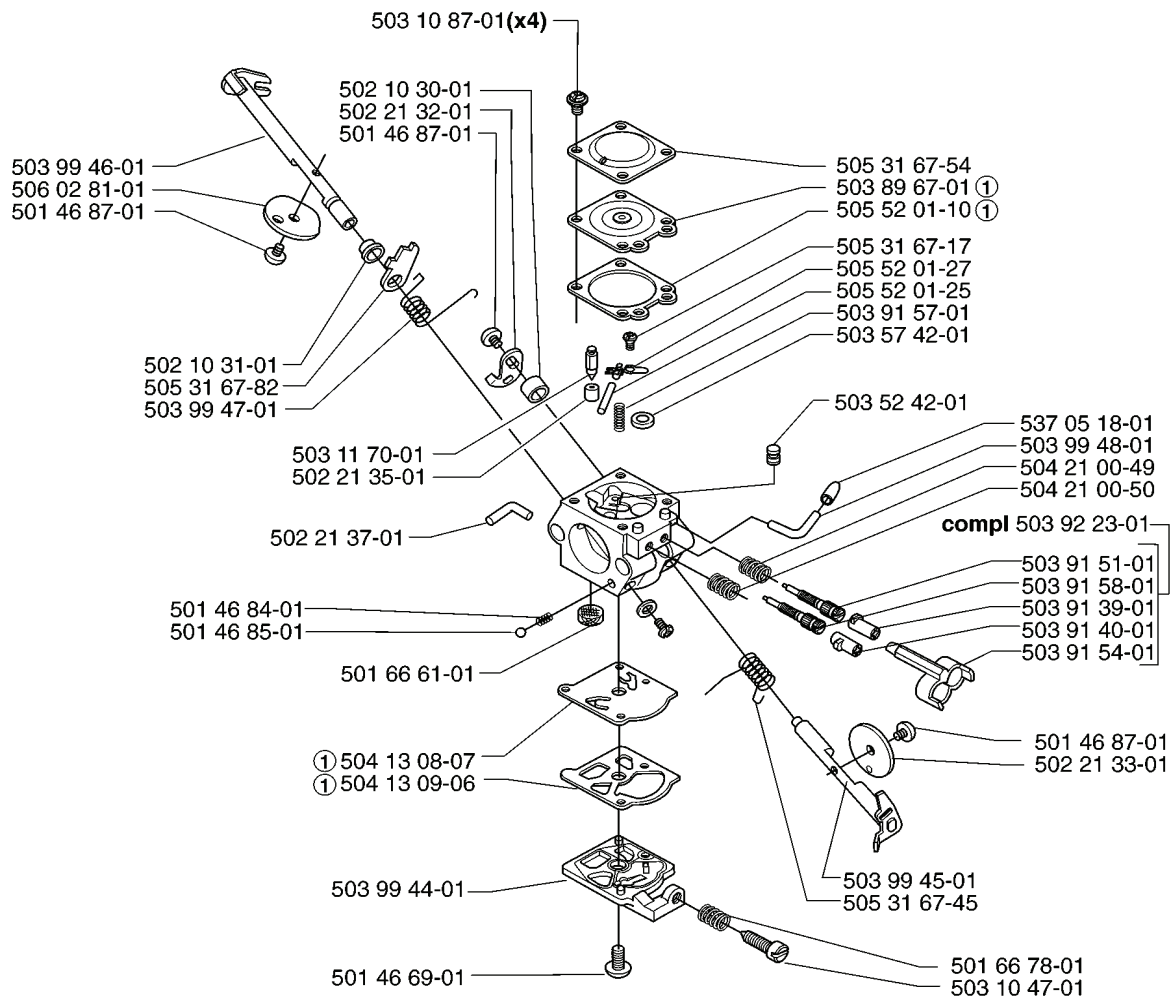

# B 235FR, 235R, 235RII

---

REF.	ART. NR	ARTIKELBESKRIVNING	ANMÄRKNING	KIT
502 20 31-01	502203101	HOLDER ANTIVIBRATION		1
503 20 07-30	503200730	SKRUV IHSCFM		1
502 19 71-01	502197101	MUTTER 4-KANT		1
731 23 14-01	731231401	MUTTER (HEXAGON)		1
502 20 32-03	502203203	VIBRATIONISOLATOR		2
503 88 94-01	503889401	RÖR		1
537 29 48-01	537294801	DEKAL		1
544 18 32-01	544183201	DRIVAXEL		1
502 20 33-01	502203301	UPPHÄNGNING		1
502 28 61-01	502286101	KLÄMMA		4
503 73 45-01	503734501	DEKAL		1

**K** \*compl 502 18 95-02

---

REF.	ART. NR	ARTIKELBESKRIVNING	ANMÄRKNING	KIT
502 18 95-02	502189502	STARTAPPARAT		1
503 77 53-01	503775301	LINHJUL		1
503 21 77-16	503217716	SKRUV IH SCT		1
503 21 29-06	503212906	SCREW CCRPANT		2
502 20 06-01	502200601	FJÄDERKASSETT KPL		1
503 21 49-25	503214925	SKRUV IH SCFT		1
537 35 64-01	537356401	DEKAL		1
537 35 64-02	537356402	DEKAL		1
537 35 64-04	537356404	DEKAL		1
537 35 64-03	537356403	DEKAL		1
537 35 64-07	537356407	DEKAL		1
502 18 95-03	502189503	STARTAPPARAT		1
537 00 84-01	537008401	STARTHANDTAG		1
505 30 51-25	505305125	STARTSNÖRE		1