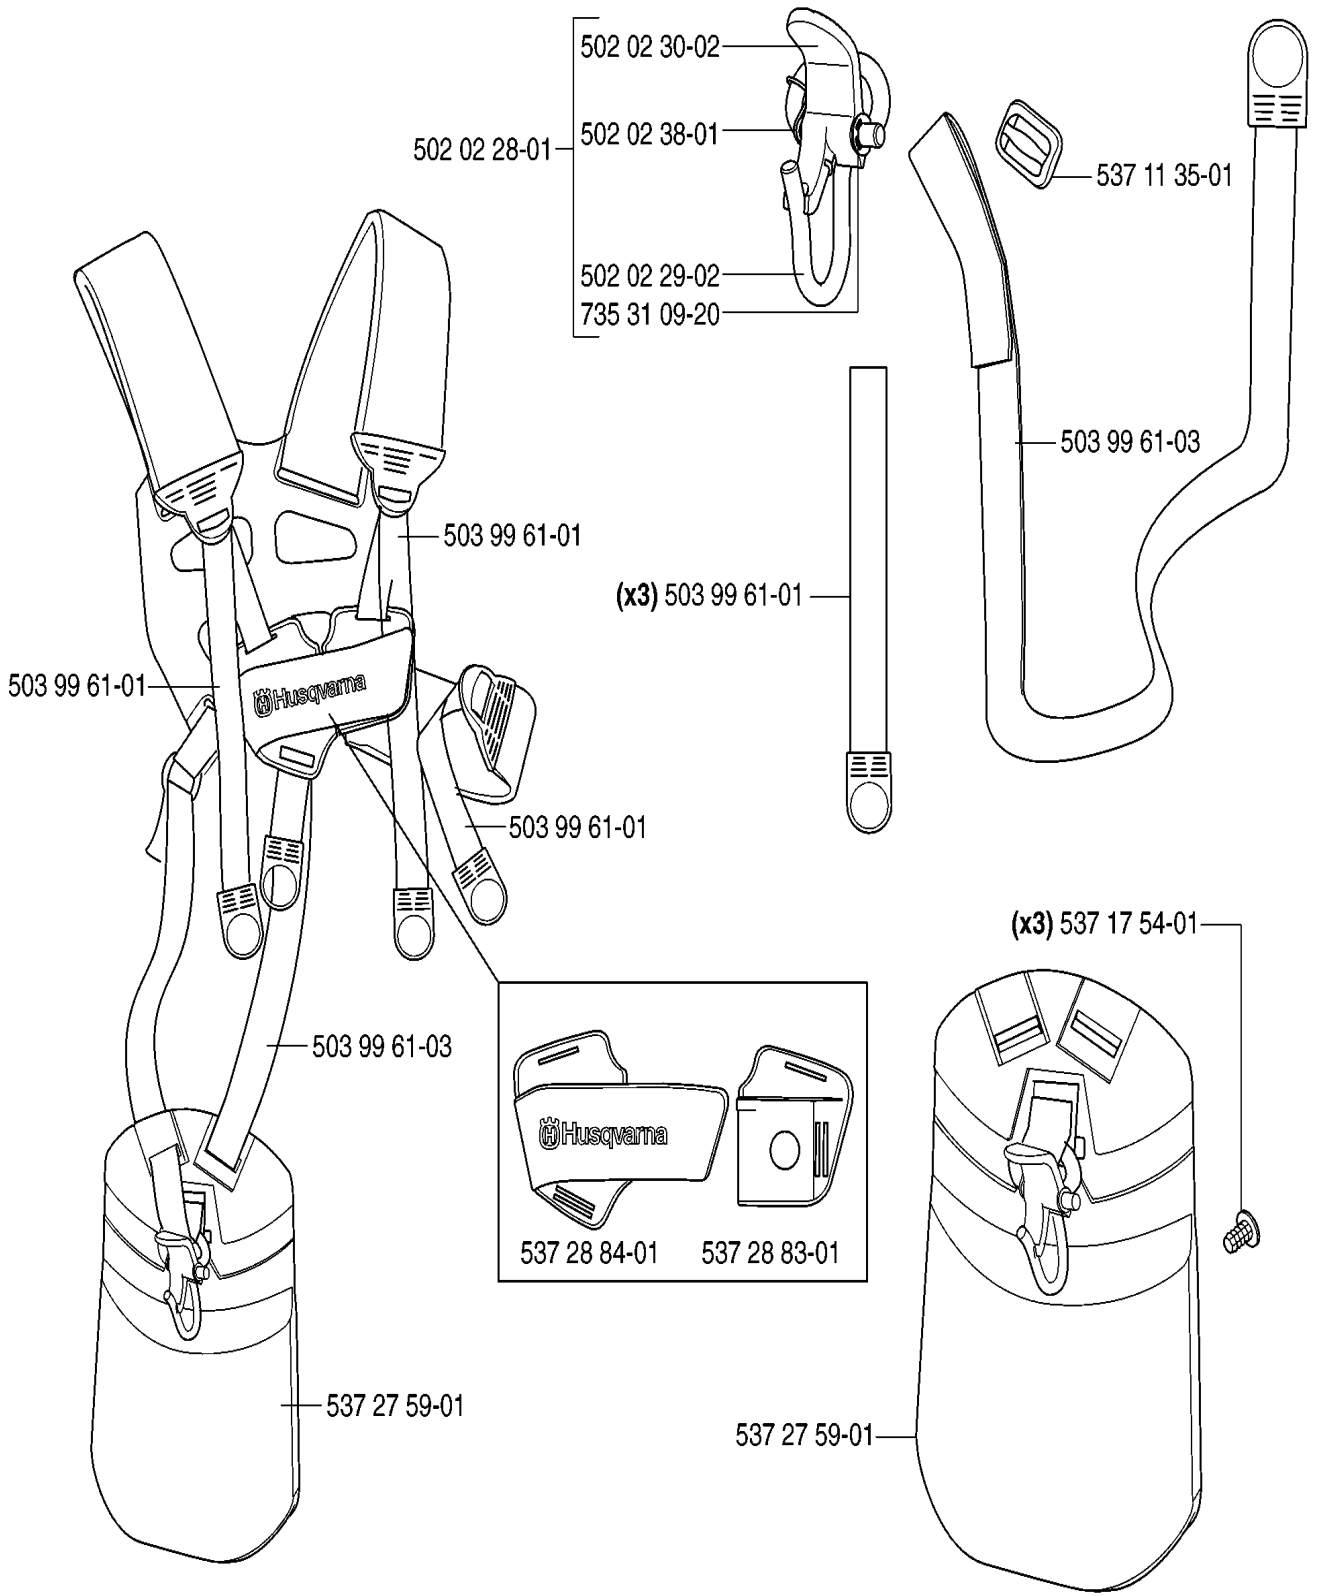

**RESERVDELSKATALOG**  
**: HUSQVARNA**

Reservdelslista

---

# RESERVDELSLISTA

**S Duo Balance**  
compl 537 27 57-01  
compl 537 27 57-03 US

REF.	ART. NR	ARTIKELBESKRIVNING	ANMÄRKNING	KIT
537 27 57-01	537275701	SELE		1
537 27 57-03	537275703	SELE		1
502 02 28-01	502022801	KROK		1
503 99 61-01	503996101	BAND		1
503 99 61-03	503996103	BAND		1
537 27 59-01	537275901	HÖFTPUTA		1
537 28 84-01	537288401	SPÄNNE		1
537 28 83-01	537288301	SPÄNNE		1
537 17 54-01	537175401	HÖFTPUTA		3
735 31 09-20	735310920	SPÄRRYTARE		1
502 02 29-02	502022902	KROK		1
502 02 38-01	502023801	FJÄDER		1
502 02 30-02	502023002	LÅS		1
537 11 35-01	537113501	HÅLLARE		1

**L** \*compl 503 84 00-02

---

REF.	ART. NR	ARTIKELBESKRIVNING	ANMÄRKNING	KIT
503 84 00-02	503840002	VEVHUS		1
503 82 80-04	503828004	TANKLOCK KPL		1
501 27 82-01	501278201	PACKNING		1
503 22 72-01	503227201	SPEED NUT		4
503 73 58-01	503735801	BUSHING		2
537 04 24-03	537042403	BRÄNSLESLANG		1
537 04 24-04	537042404	BRÄNSLESLANG		1
503 44 32-01	503443201	BRÄNSLEFILTER		1
725 53 72-55	725537255	SKRUV IHSCM		4
503 98 81-01	503988101	SCREW		2