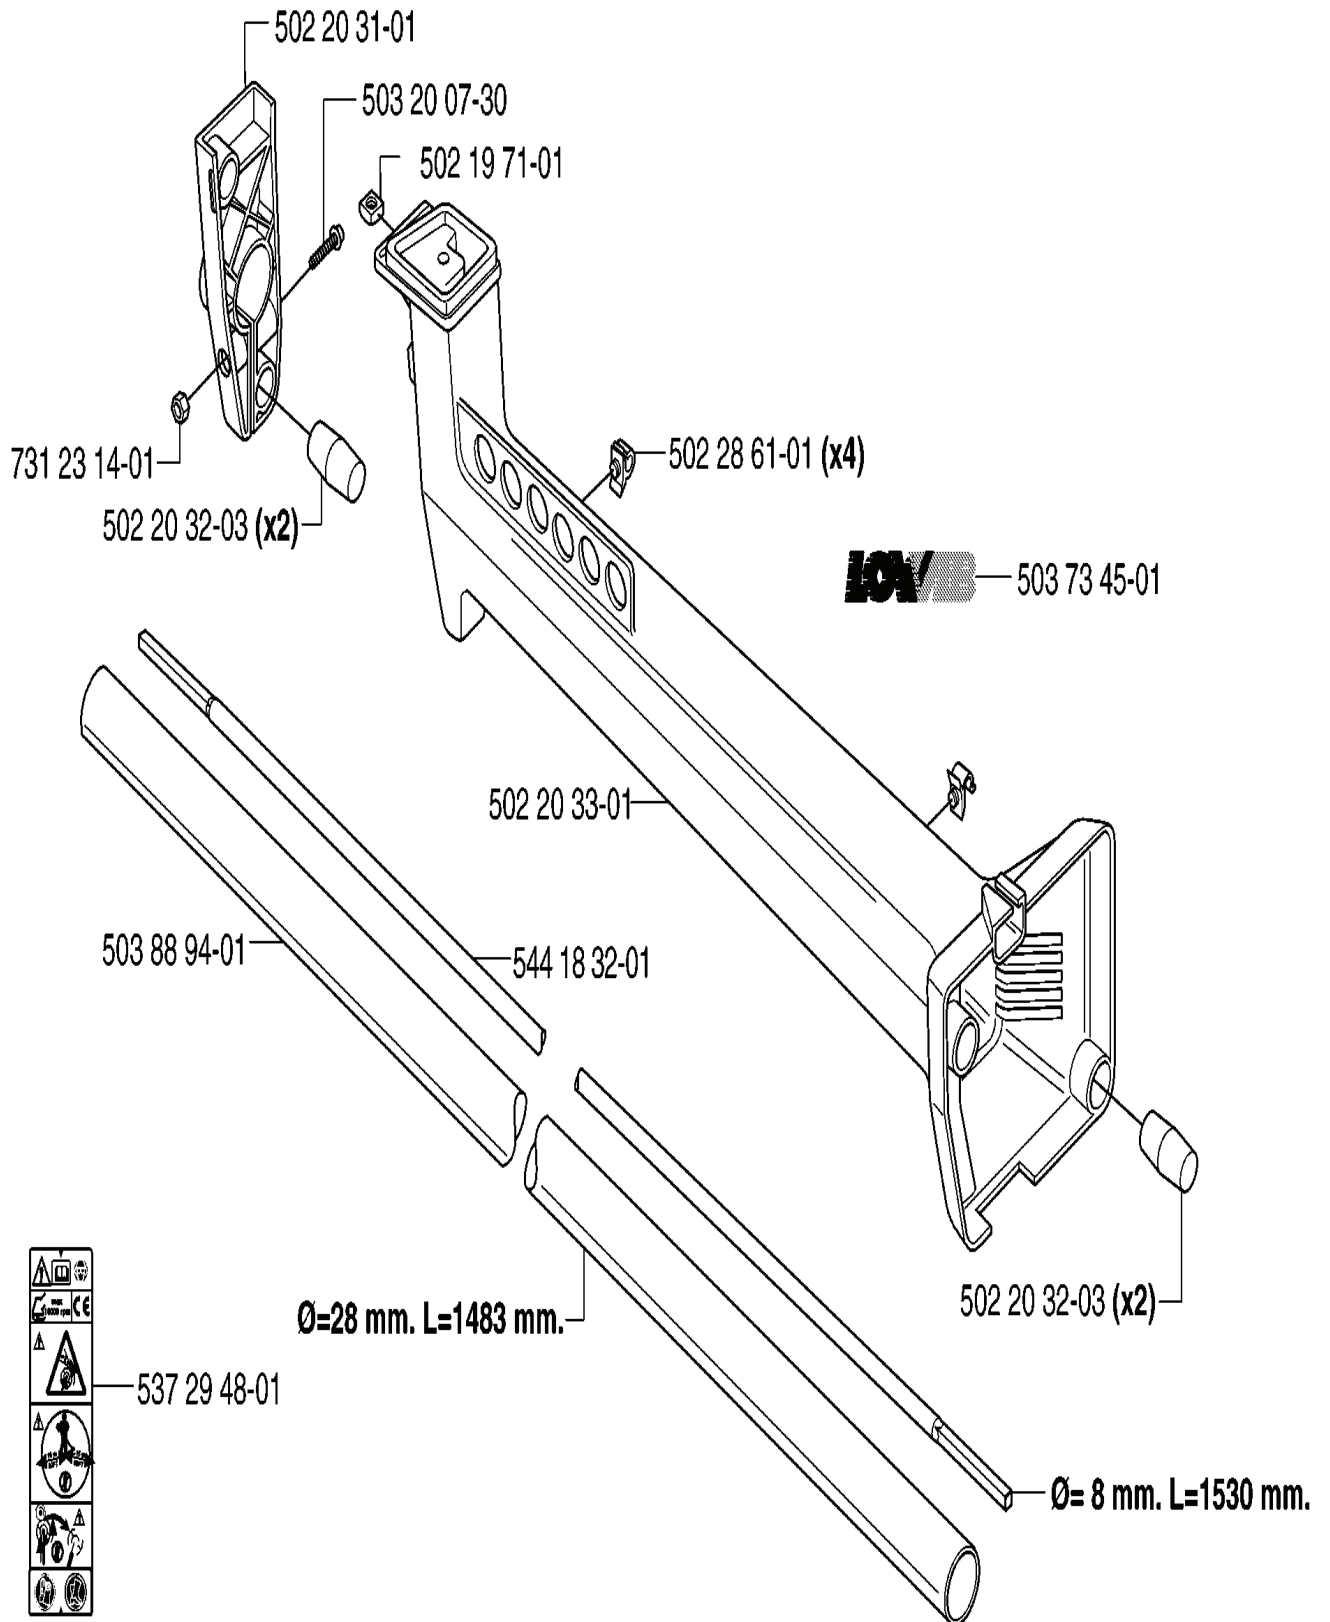

# RESERVDELSLISTA

**S Duo Balance**  
compl 537 27 57-01  
compl 537 27 57-03 US

REF.	ART. NR	ARTIKELBESKRIVNING	ANMÄRKNING	KIT
537 27 57-01	537275701	SELE		1
537 27 57-03	537275703	SELE		1
502 02 28-01	502022801	KROK		1
503 99 61-01	503996101	BAND		1
503 99 61-03	503996103	BAND		1
537 27 59-01	537275901	HÖFTPUTA		1
537 28 84-01	537288401	SPÄNNE		1
537 28 83-01	537288301	SPÄNNE		1
537 17 54-01	537175401	HÖFTPUTA		3
735 31 09-20	735310920	SPÄRRYTARE		1
502 02 29-02	502022902	KROK		1
502 02 38-01	502023801	FJÄDER		1
502 02 30-02	502023002	LÅS		1
537 11 35-01	537113501	HÅLLARE		1

# B 232L, 232R

REF.	ART. NR	ARTIKELBESKRIVNING	ANMÄRKNING	KIT
503 72 24-01	503722401	HOLDER ANTIVIBRATION		1
502 28 61-01	502286101	KLÄMMA		1
503 20 07-25	503200725	SKRUV IHSCFM		1
502 19 71-01	502197101	MUTTER 4-KANT		1
731 23 14-01	731231401	MUTTER (HEXAGON)		1
502 20 32-03	502203203	VIBRATIONISOLATOR		2
503 88 95-01	503889501	RÖR		1
537 29 48-01	537294801	DEKAL		1
503 79 56-01	503795601	DEKAL		1
503 71 43-01	503714301	DRIVAXEL KPL		1
503 72 25-01	503722501	UPPHÄNGNING		1
503 72 18-01	503721801	KÅPA		1
503 73 47-02	503734702	LOCK KABLAGS STYRE		1
503 21 07-16	503210716	SKRUV IHSCF		1

# B 235FR, 235R, 235RII

---

REF.	ART. NR	ARTIKELBESKRIVNING	ANMÄRKNING	KIT
502 20 31-01	502203101	HOLDER ANTIVIBRATION		1
503 20 07-30	503200730	SKRUV IHSCFM		1
502 19 71-01	502197101	MUTTER 4-KANT		1
731 23 14-01	731231401	MUTTER (HEXAGON)		1
502 20 32-03	502203203	VIBRATIONISOLATOR		2
503 88 94-01	503889401	RÖR		1
537 29 48-01	537294801	DEKAL		1
544 18 32-01	544183201	DRIVAXEL		1
502 20 33-01	502203301	UPPHÄNGNING		1
502 28 61-01	502286101	KLÄMMA		4
503 73 45-01	503734501	DEKAL		1