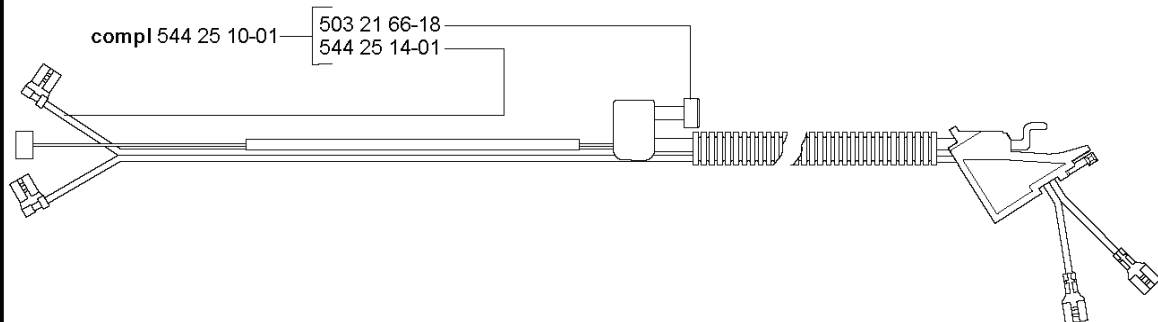

D 235FR, 235R, 235RII
*compl 537 18 35-07