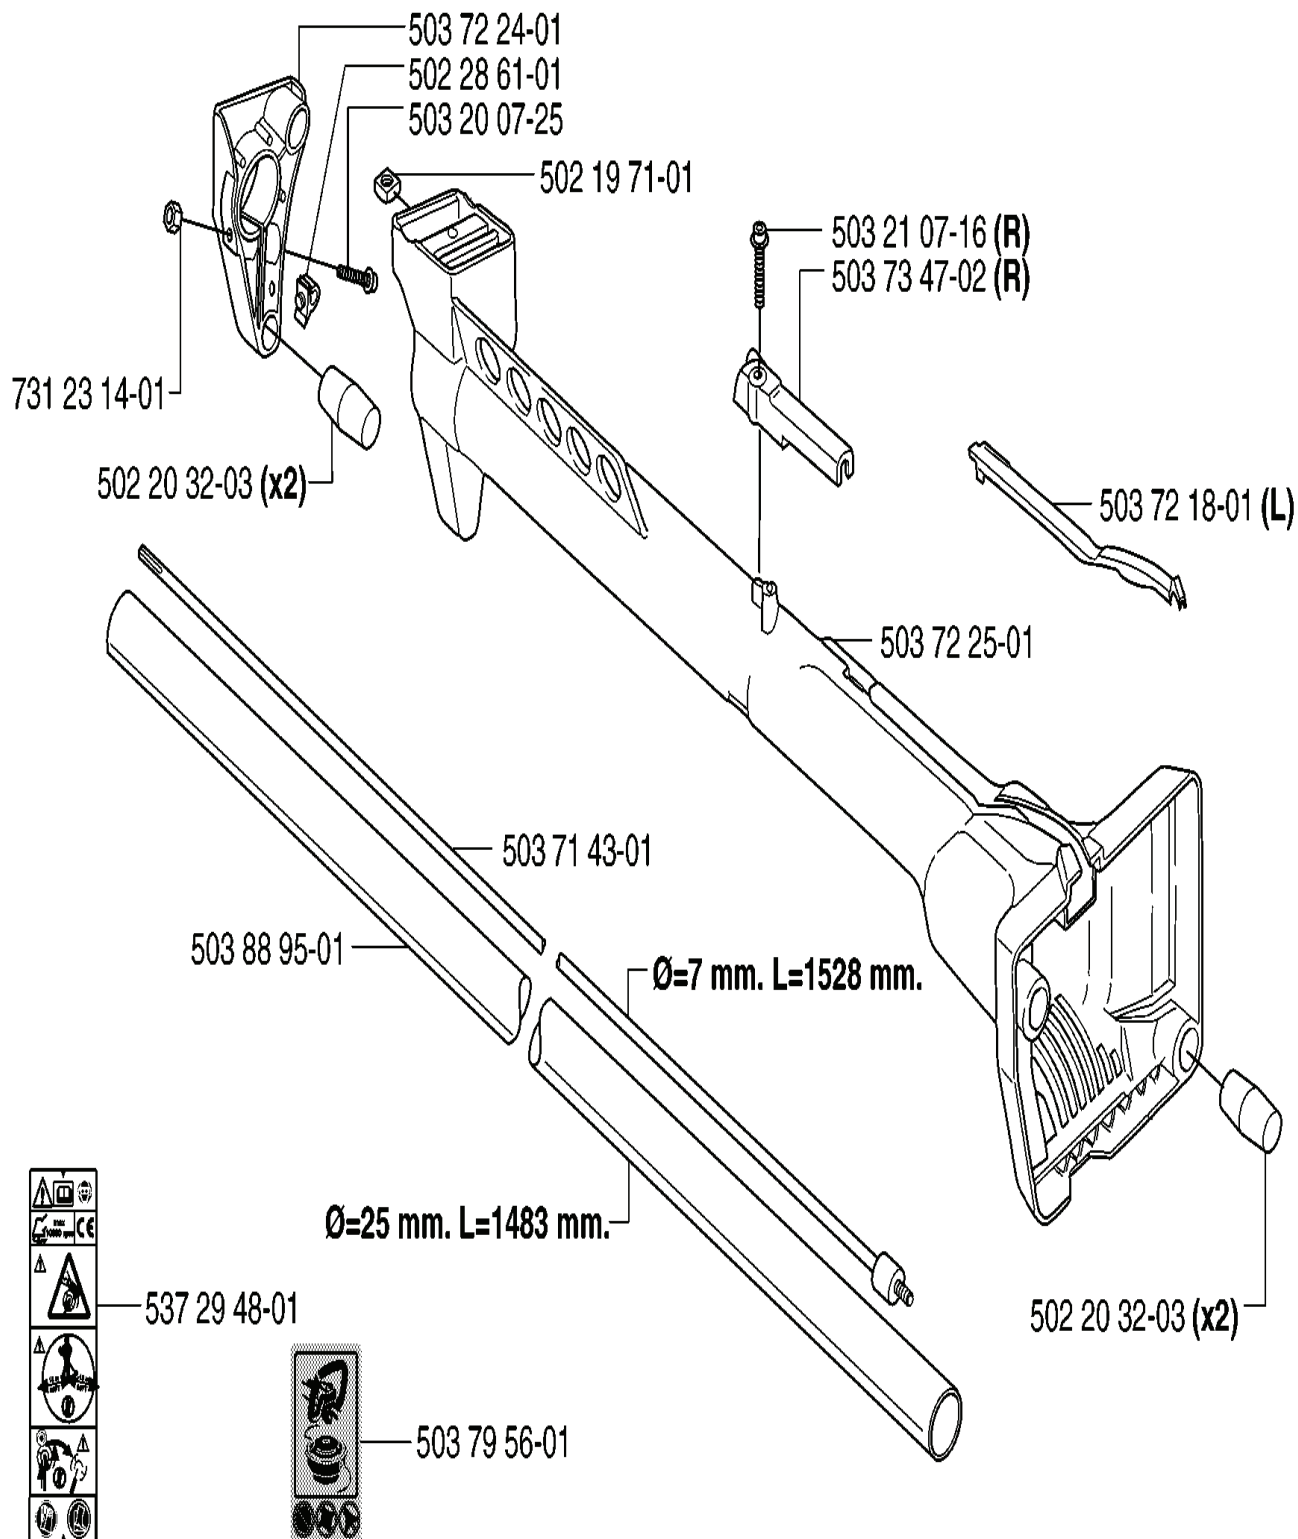

# RESERVDELSLISTA

**S Duo Balance**  
compl 537 27 57-01  
compl 537 27 57-03 US

REF.	ART. NR	ARTIKELBESKRIVNING	ANMÄRKNING	KIT
537 27 57-01	537275701	SELE		1
537 27 57-03	537275703	SELE		1
502 02 28-01	502022801	KROK		1
503 99 61-01	503996101	BAND		1
503 99 61-03	503996103	BAND		1
537 27 59-01	537275901	HÖFTPUTA		1
537 28 84-01	537288401	SPÄNNE		1
537 28 83-01	537288301	SPÄNNE		1
537 17 54-01	537175401	HÖFTPUTA		3
735 31 09-20	735310920	SPÄRRYTARE		1
502 02 29-02	502022902	KROK		1
502 02 38-01	502023801	FJÄDER		1
502 02 30-02	502023002	LÅS		1
537 11 35-01	537113501	HÅLLARE		1

# B 232L, 232R

REF.	ART. NR	ARTIKELBESKRIVNING	ANMÄRKNING	KIT
503 72 24-01	503722401	HOLDER ANTIVIBRATION		1
502 28 61-01	502286101	KLÄMMA		1
503 20 07-25	503200725	SKRUV IHSCFM		1
502 19 71-01	502197101	MUTTER 4-KANT		1
731 23 14-01	731231401	MUTTER (HEXAGON)		1
502 20 32-03	502203203	VIBRATIONISOLATOR		2
503 88 95-01	503889501	RÖR		1
537 29 48-01	537294801	DEKAL		1
503 79 56-01	503795601	DEKAL		1
503 71 43-01	503714301	DRIVAXEL KPL		1
503 72 25-01	503722501	UPPHÄNGNING		1
503 72 18-01	503721801	KÅPA		1
503 73 47-02	503734702	LOCK KABLAGS STYRE		1
503 21 07-16	503210716	SKRUV IHSCF		1

# B 235FR, 235R, 235RII

---

REF.	ART. NR	ARTIKELBESKRIVNING	ANMÄRKNING	KIT
502 20 31-01	502203101	HOLDER ANTIVIBRATION		1
503 20 07-30	503200730	SKRUV IHSCFM		1
502 19 71-01	502197101	MUTTER 4-KANT		1
731 23 14-01	731231401	MUTTER (HEXAGON)		1
502 20 32-03	502203203	VIBRATIONISOLATOR		2
503 88 94-01	503889401	RÖR		1
537 29 48-01	537294801	DEKAL		1
544 18 32-01	544183201	DRIVAXEL		1
502 20 33-01	502203301	UPPHÄNGNING		1
502 28 61-01	502286101	KLÄMMA		4
503 73 45-01	503734501	DEKAL		1