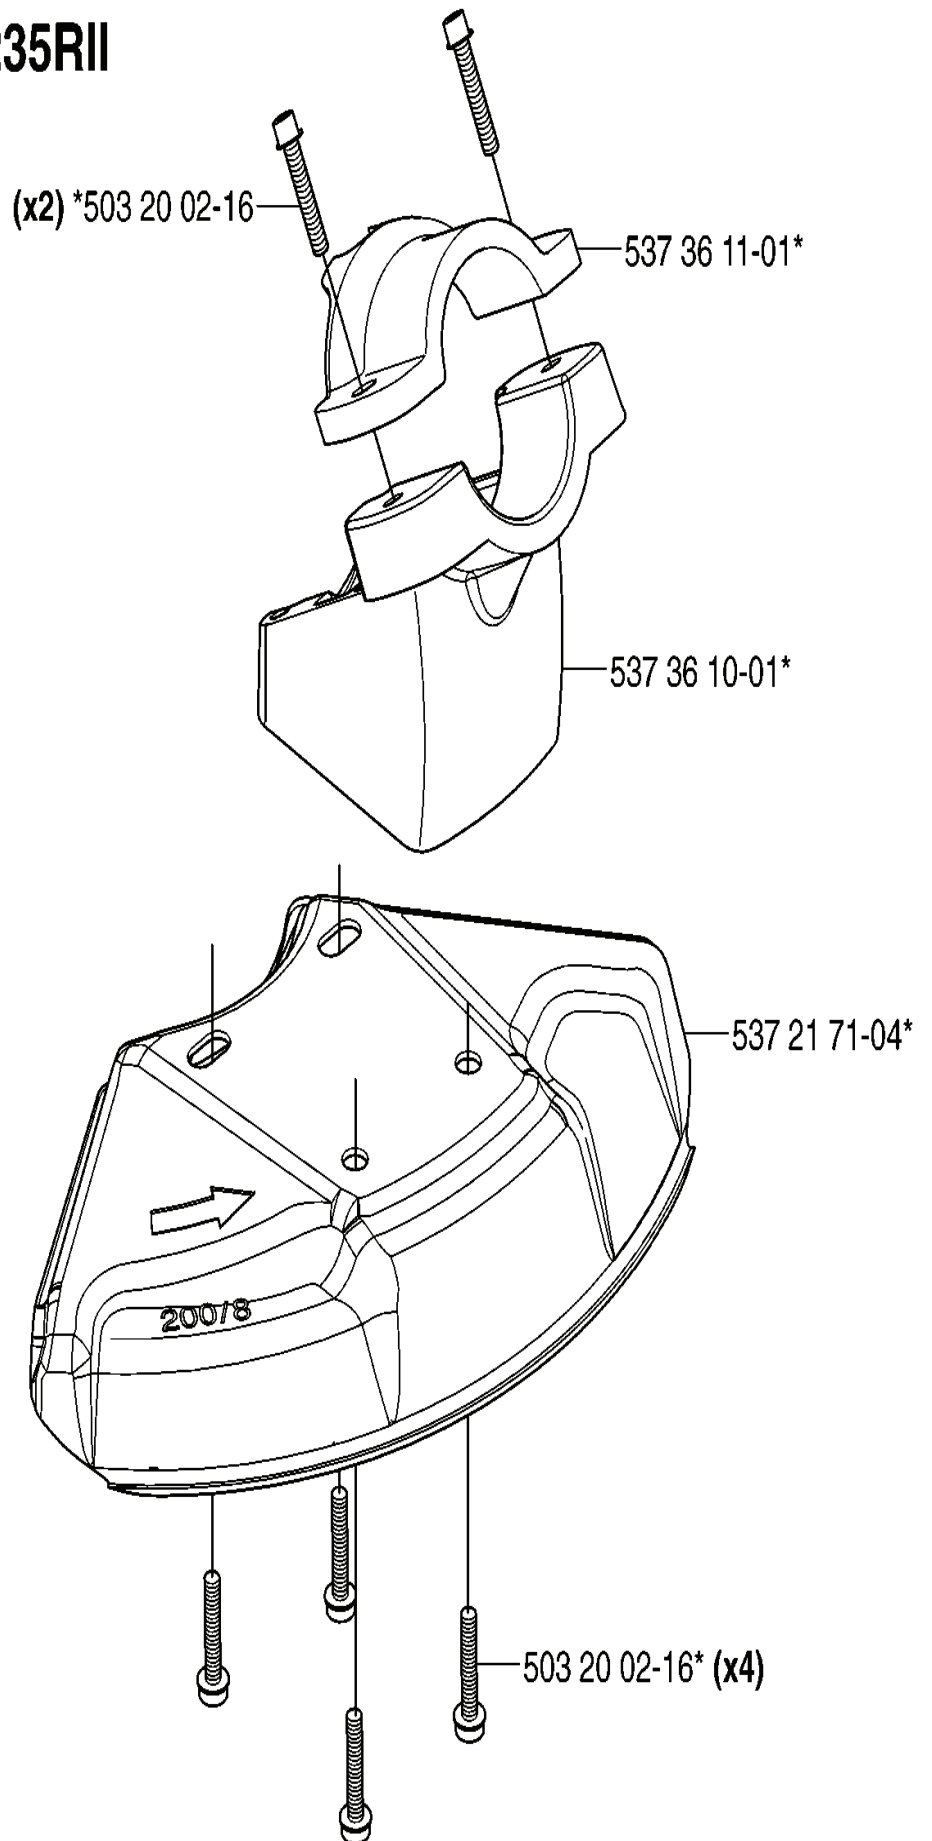

U 235FR, 235R, 235RII
*compl 537 38 77-01