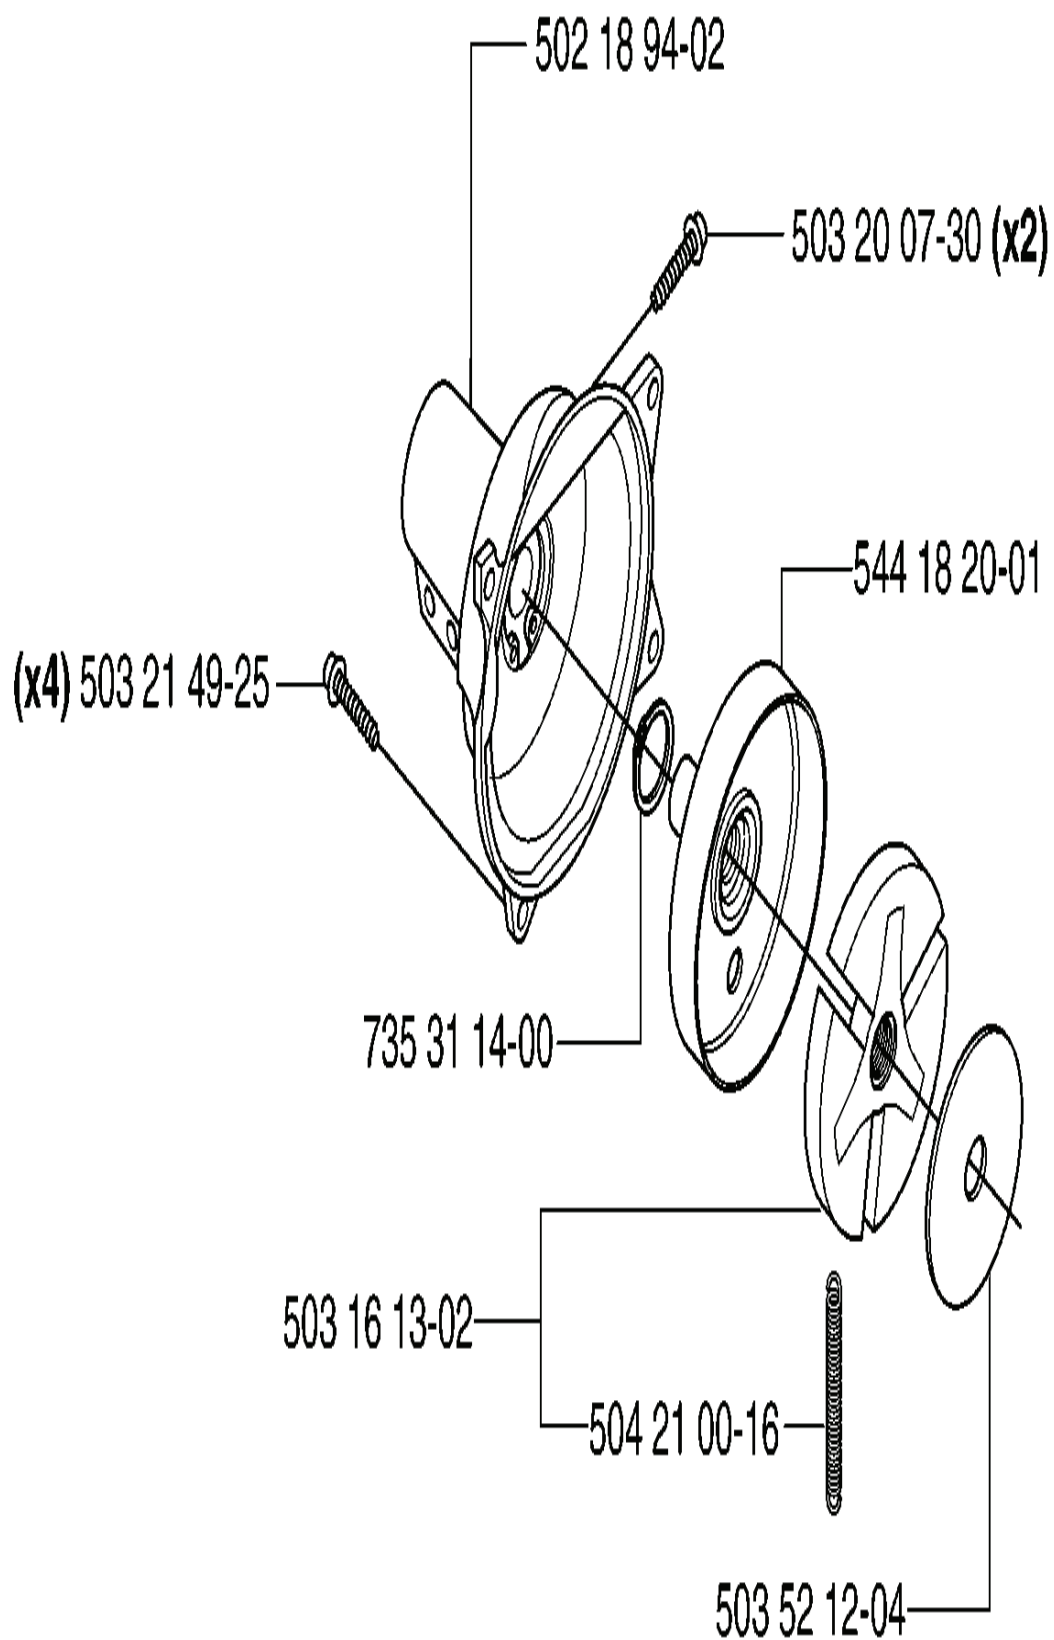

G 235FR, 235R, 235R11