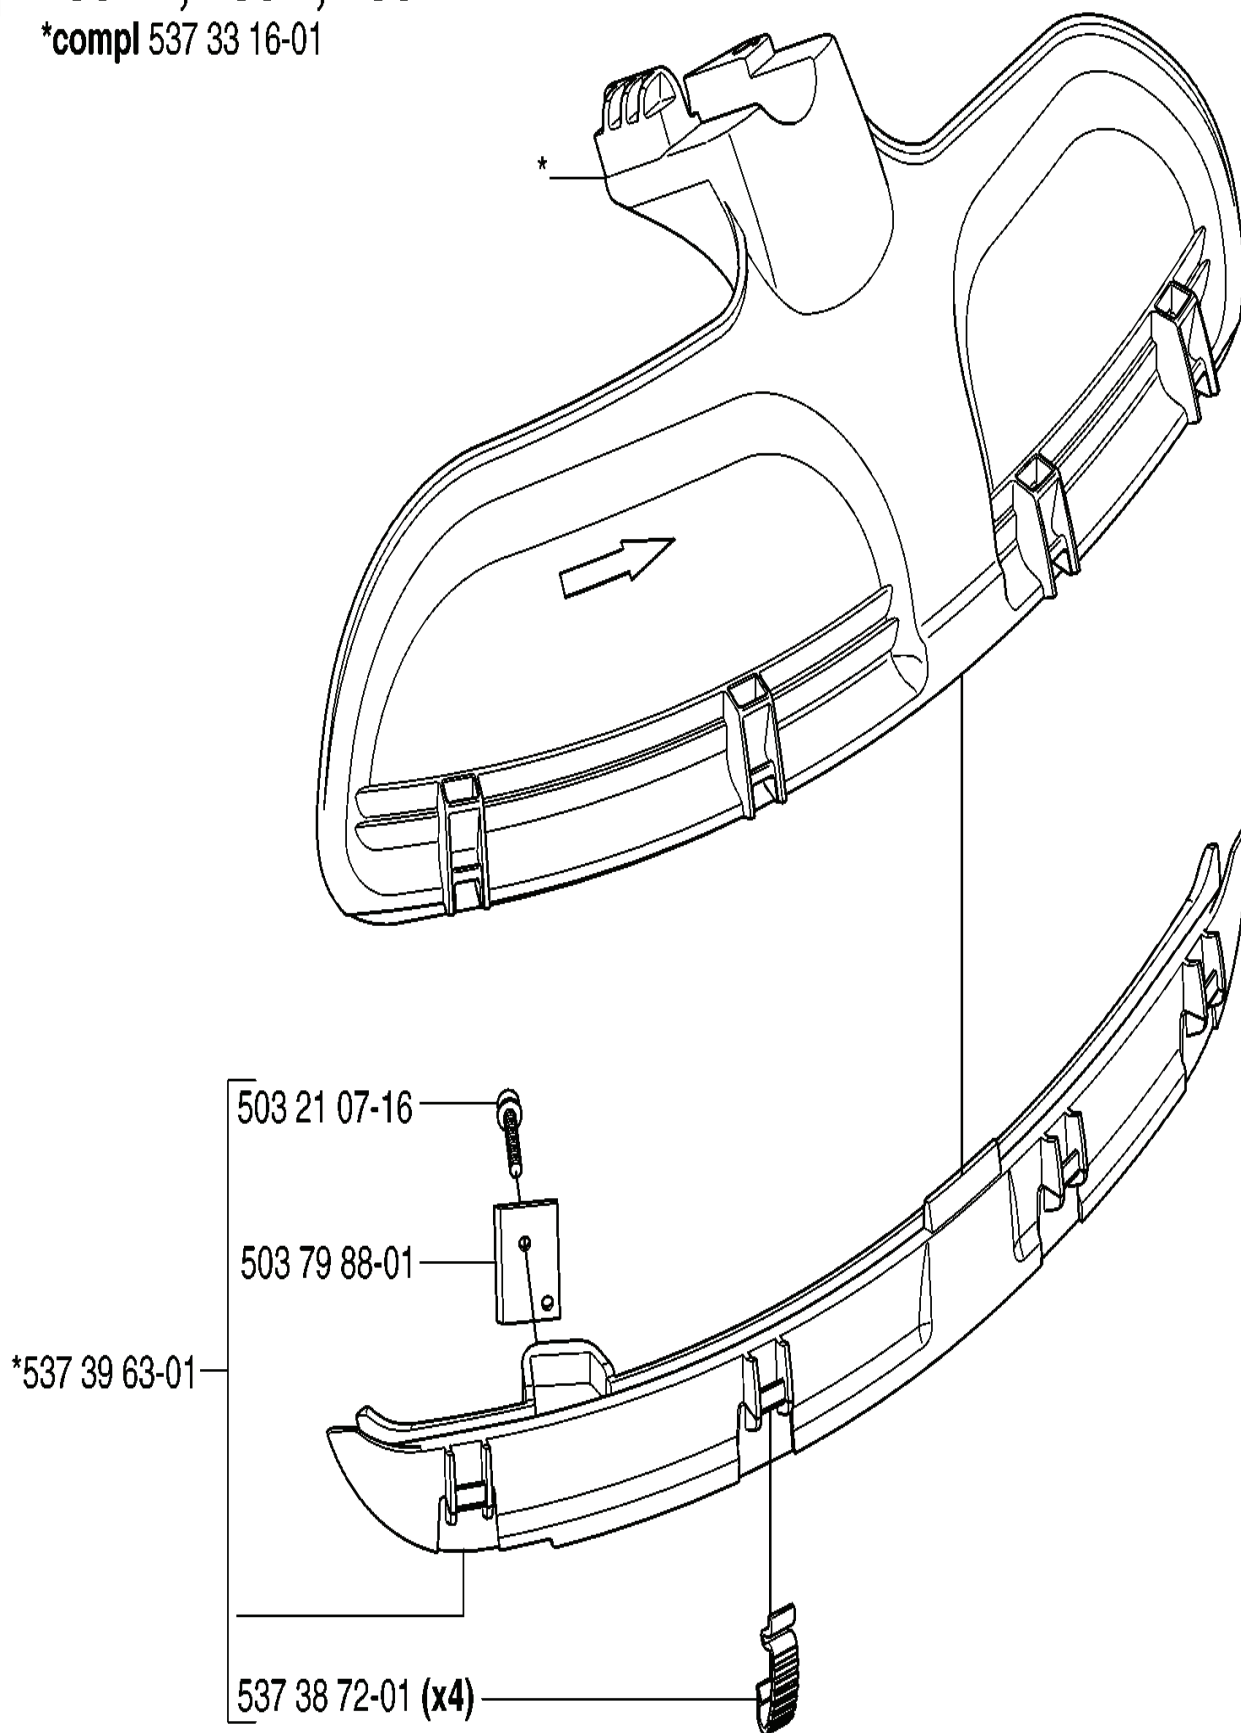

U 235FR, 235R, 235RII

*compl 537 33 16-01