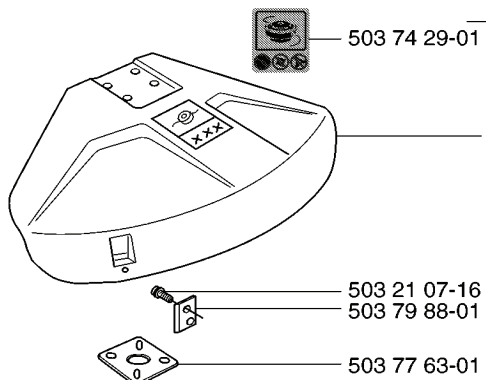

T Accessories Zubehöre Accessoires Acessorios Tillbehör

*compl 502 21 60-01 (232)
**compl 502 21 60-14 (235)

Oil Airfilter
Öl Luftfilter
Aceite Filtro Air
Huile Filtre air
Olja Luftfilter