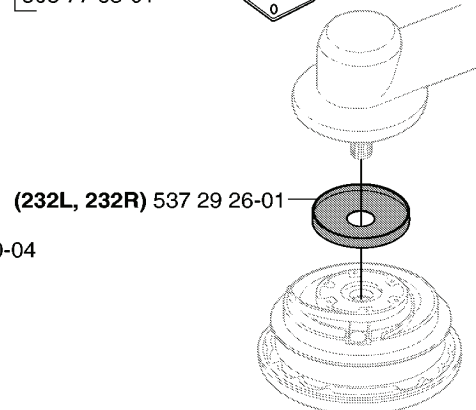

T Accessories Zubehöre Accessoires Acessorios Tillbehör

*compl 502 21 60-01 (232)
**compl 502 21 60-14 (235)

Oil Airfilter
Öl Luftfilter
Aceite Filtro Air
Huile Filtre air
Olja Luftfilter