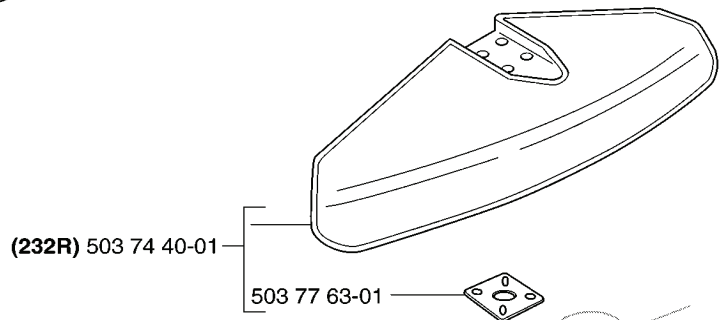

T Accessories Zubehöre Accessoires Acessorios Tillbehör

*compl 502 21 60-01 (232)
**compl 502 21 60-14 (235)

Oil Airfilter
Öl Luftfilter
Aceite Filtro Air
Huile Filtre air
Olja Luftfilter