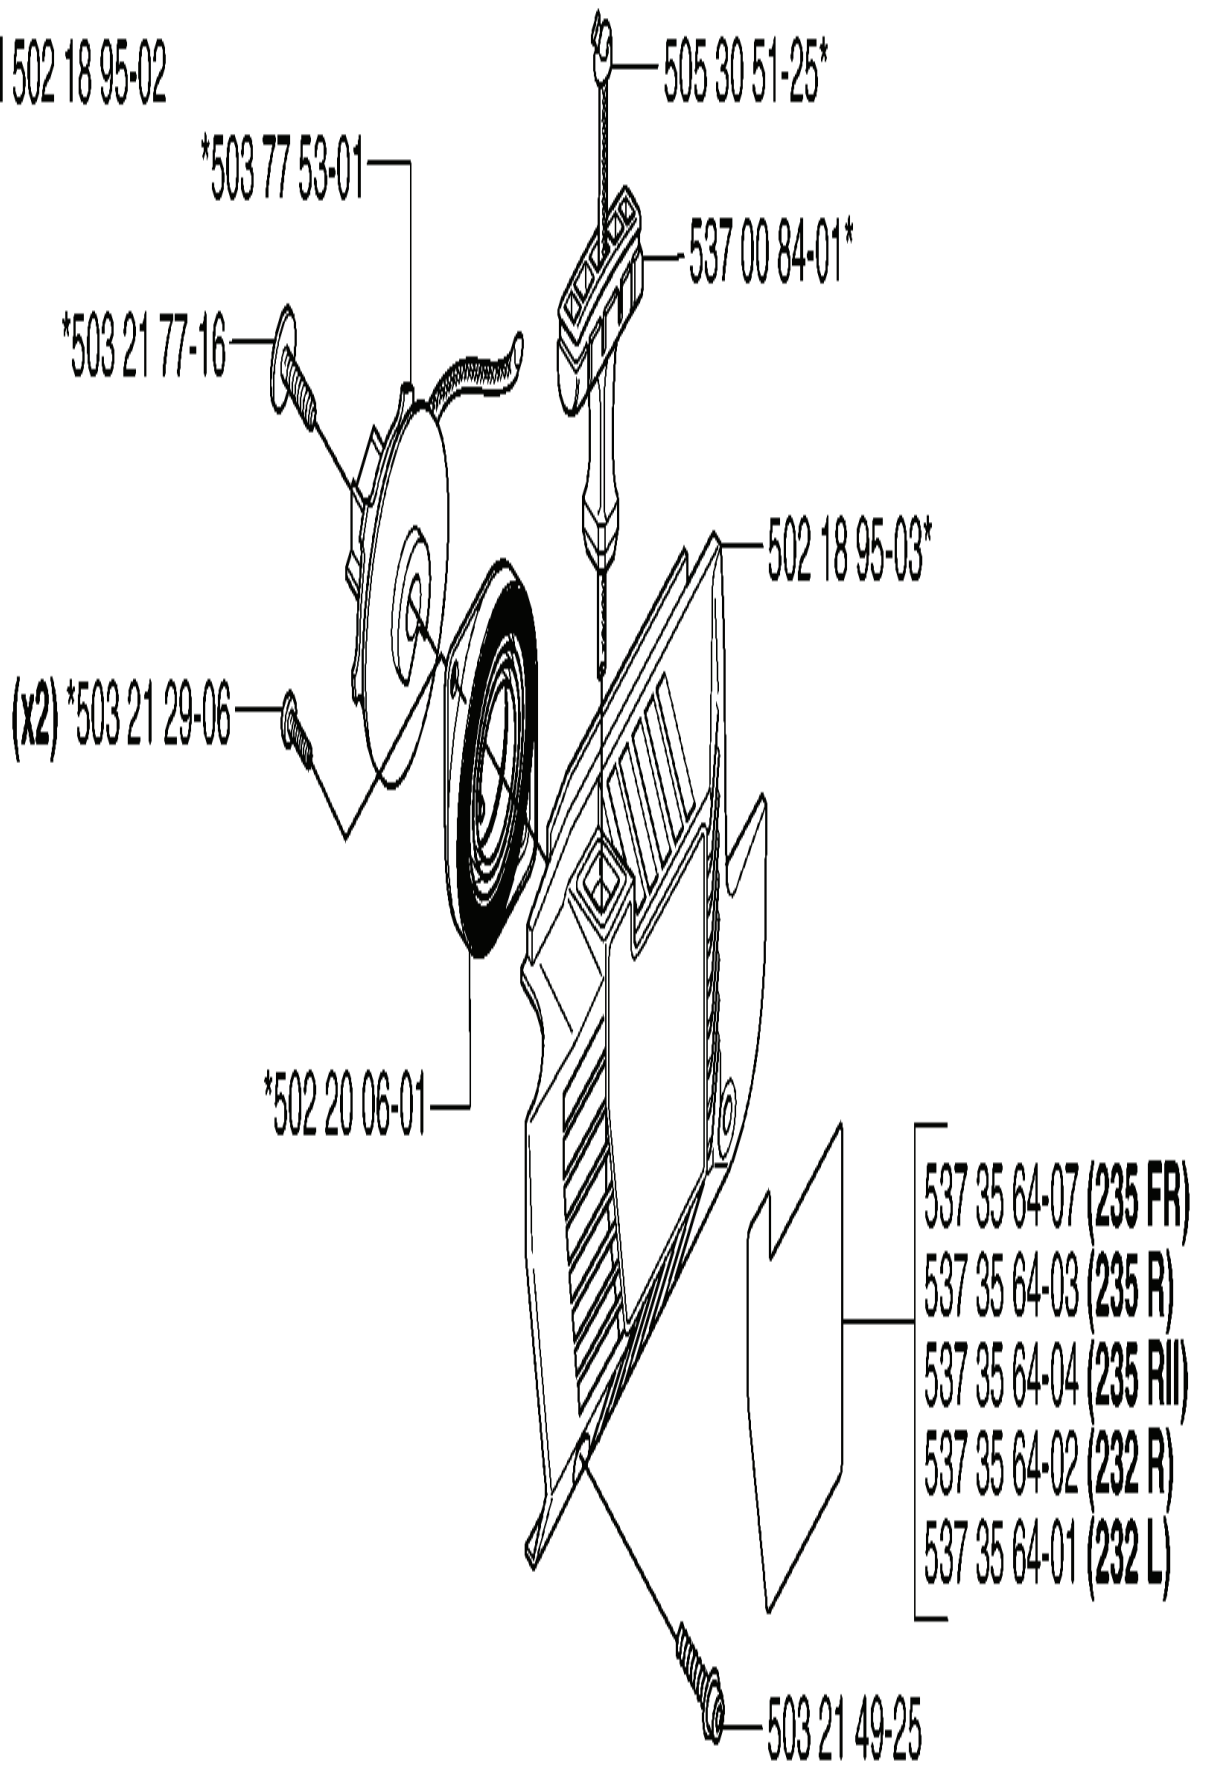

K *compl 502 18 95-02