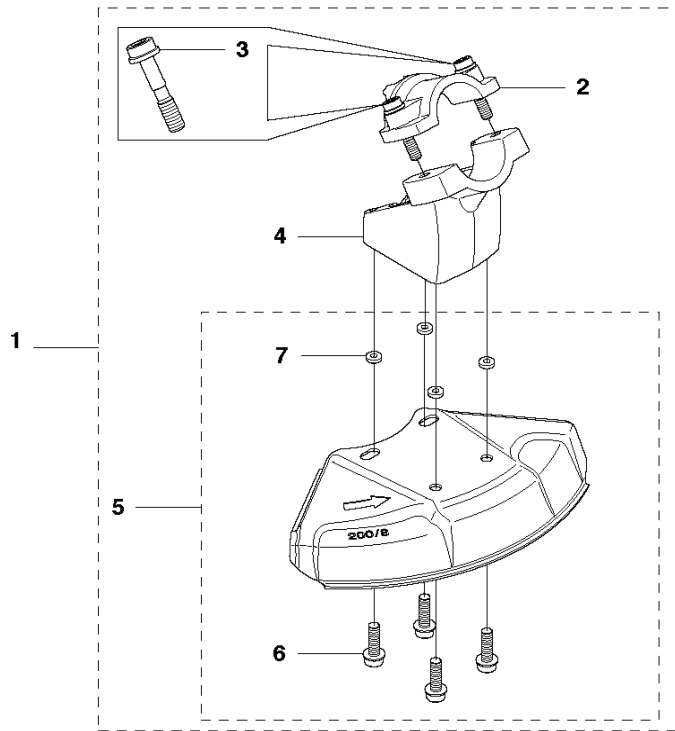

V ACCESSORIES

REF.	ART. NR	ARTIKELBESKRIVNING	ANMÄRKNING	KIT	
1	501320402	SAW BLADE GUARD	Incl. Pos. 2-7	1	
2	574530601	ÖVERFALL	Spare part incl. Screws Pos. 3	1	1
3	573994304	SKRUV IHSCFMO	Captive Screw M5	2	1,2
4	501320801	ADAPTER		1	1
5	574532601	KLINGSKYDD	Incl. Pos. 6-7	1	1
6	503200216	SKRUV IHSCFM		4	1,5
7	574039501	LOCK NUT		4	1,5