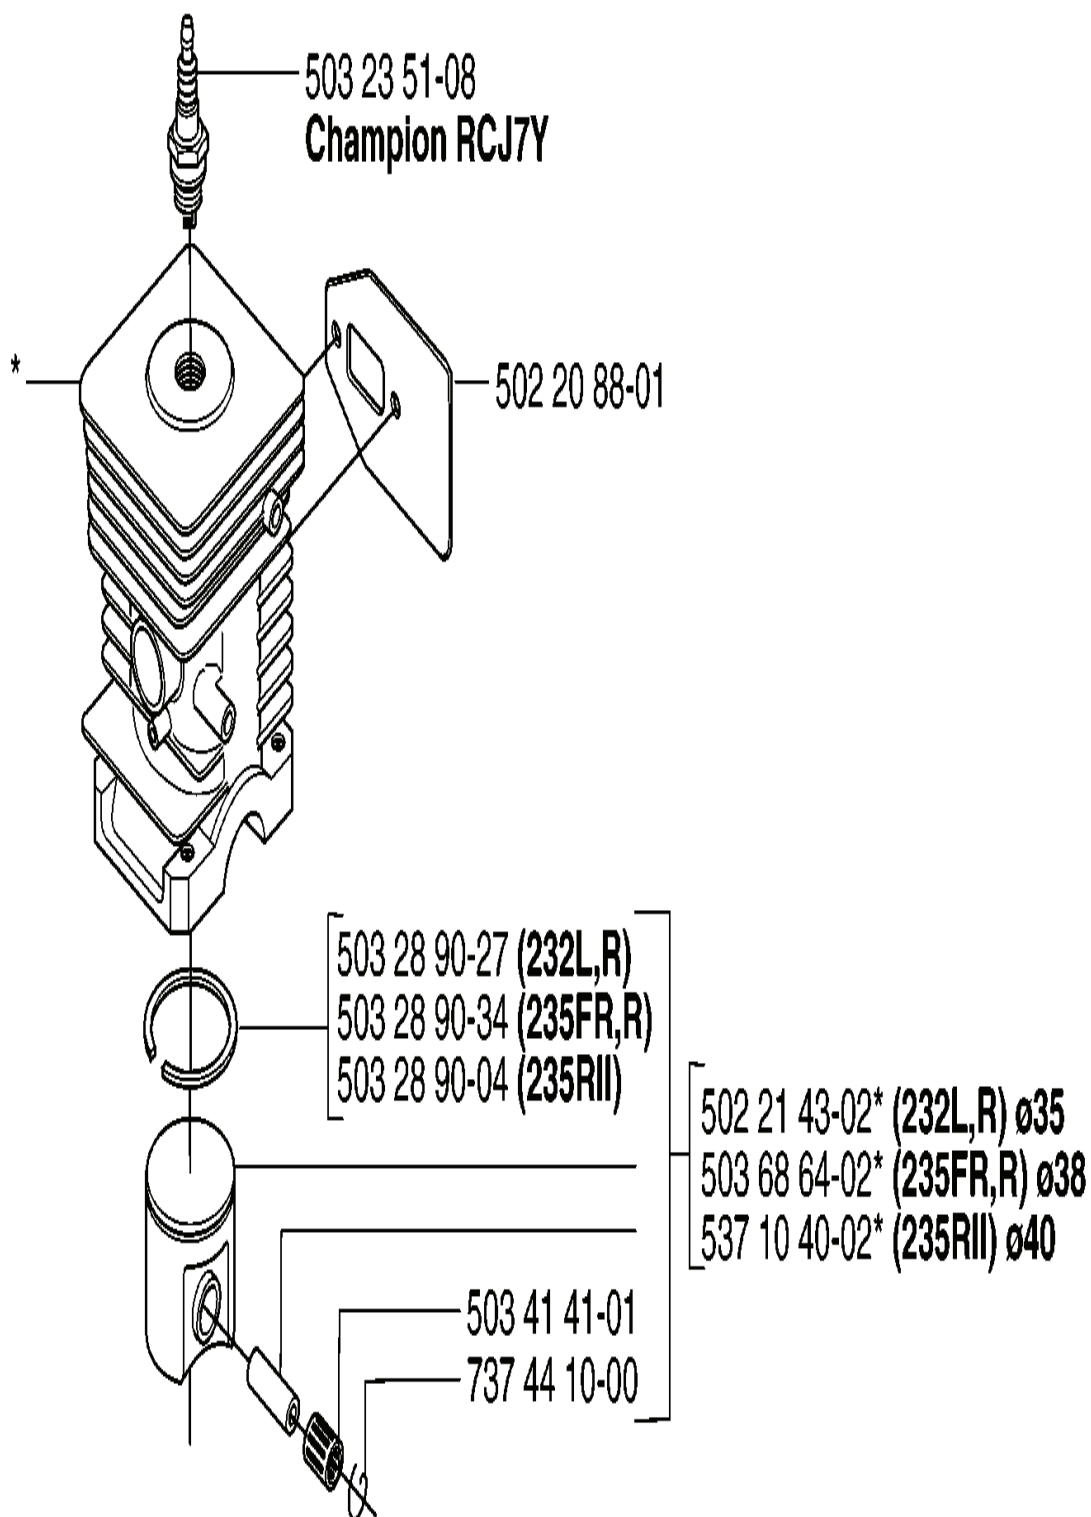

# RESERVDELSLISTA

**S Duo Balance**  
compl 537 27 57-01  
compl 537 27 57-03 US

REF.	ART. NR	ARTIKELBESKRIVNING	ANMÄRKNING	KIT
537 27 57-01	537275701	SELE		1
537 27 57-03	537275703	SELE		1
502 02 28-01	502022801	KROK		1
503 99 61-01	503996101	BAND		1
503 99 61-03	503996103	BAND		1
537 27 59-01	537275901	HÖFTPUTA		1
537 28 84-01	537288401	SPÄNNE		1
537 28 83-01	537288301	SPÄNNE		1
537 17 54-01	537175401	HÖFTPUTA		3
735 31 09-20	735310920	SPÄRRYTARE		1
502 02 29-02	502022902	KROK		1
502 02 38-01	502023801	FJÄDER		1
502 02 30-02	502023002	LÅS		1
537 11 35-01	537113501	HÅLLARE		1

# H

---

REF.	ART. NR	ARTIKELBESKRIVNING	ANMÄRKNING	KIT
503 97 99-01	503979901	ARMSKYDD		1
537 02 59-01	537025901	CYLINDERKÅPA		1
537 02 59-02	537025902	CYLINDERKÅPA		1
503 21 47-27	503214727	SKRUV IHSCFTO		4
503 90 61-01	503906101	VÄRMESKYDD		1
537 35 33-39	537353339	DEKAL		1
502 21 26-01	502212601	DEKAL		1
502 21 26-30	502212630	DEKAL		1
502 21 26-02	502212602	DEKAL		1
502 21 26-04	502212604	DEKAL		1

- P** \*compl 503 72 80-01 (232L,R) ø35  
 \*compl 503 69 46-01 (235FR,R) ø38  
 \*compl 537 10 41-01 (235RII) ø40

---

REF.	ART. NR	ARTIKELBESKRIVNING	ANMÄRKNING	KIT
503 72 80-01	503728001	KOLV + CYL R-DEL		1
503 69 46-01	503694601	KOLV		1
537 10 41-01	537104101	KOLV		1
503 23 51-08	503235108	TÄNDSTIFT		1
502 20 88-01	502208801	PACKNING		1
503 28 90-27	503289027	KOLVRING		1
503 28 90-34	503289034	KOLVRING		1
503 28 90-04	503289004	KOLVRING		1
503 41 41-01	503414101	NÅLLAGER		1
737 44 10-00	737441000	LÅSRING		1
537 10 40-02	537104002	KOLV KPL		1
503 68 64-02	503686402	KOLV KPL		1
502 21 43-02	502214302	KOLV KPL		1