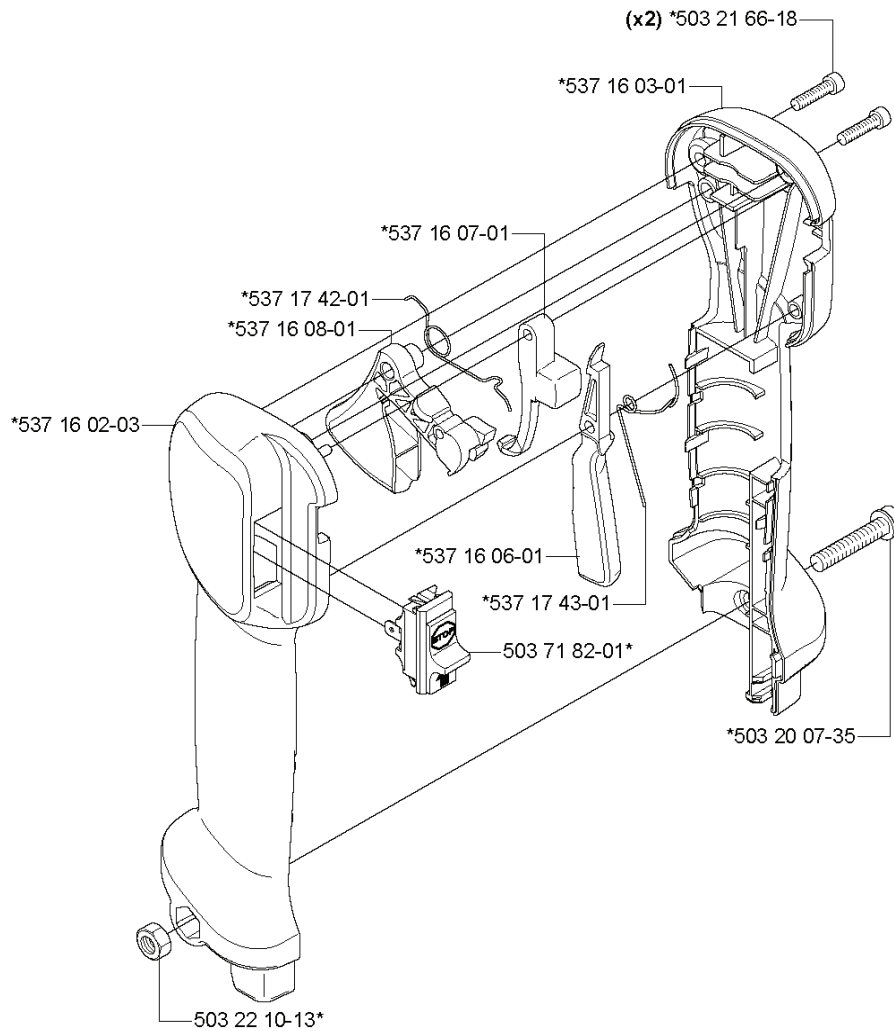

D 235FR, 235R, 235RII
*compl 537 18 35-07