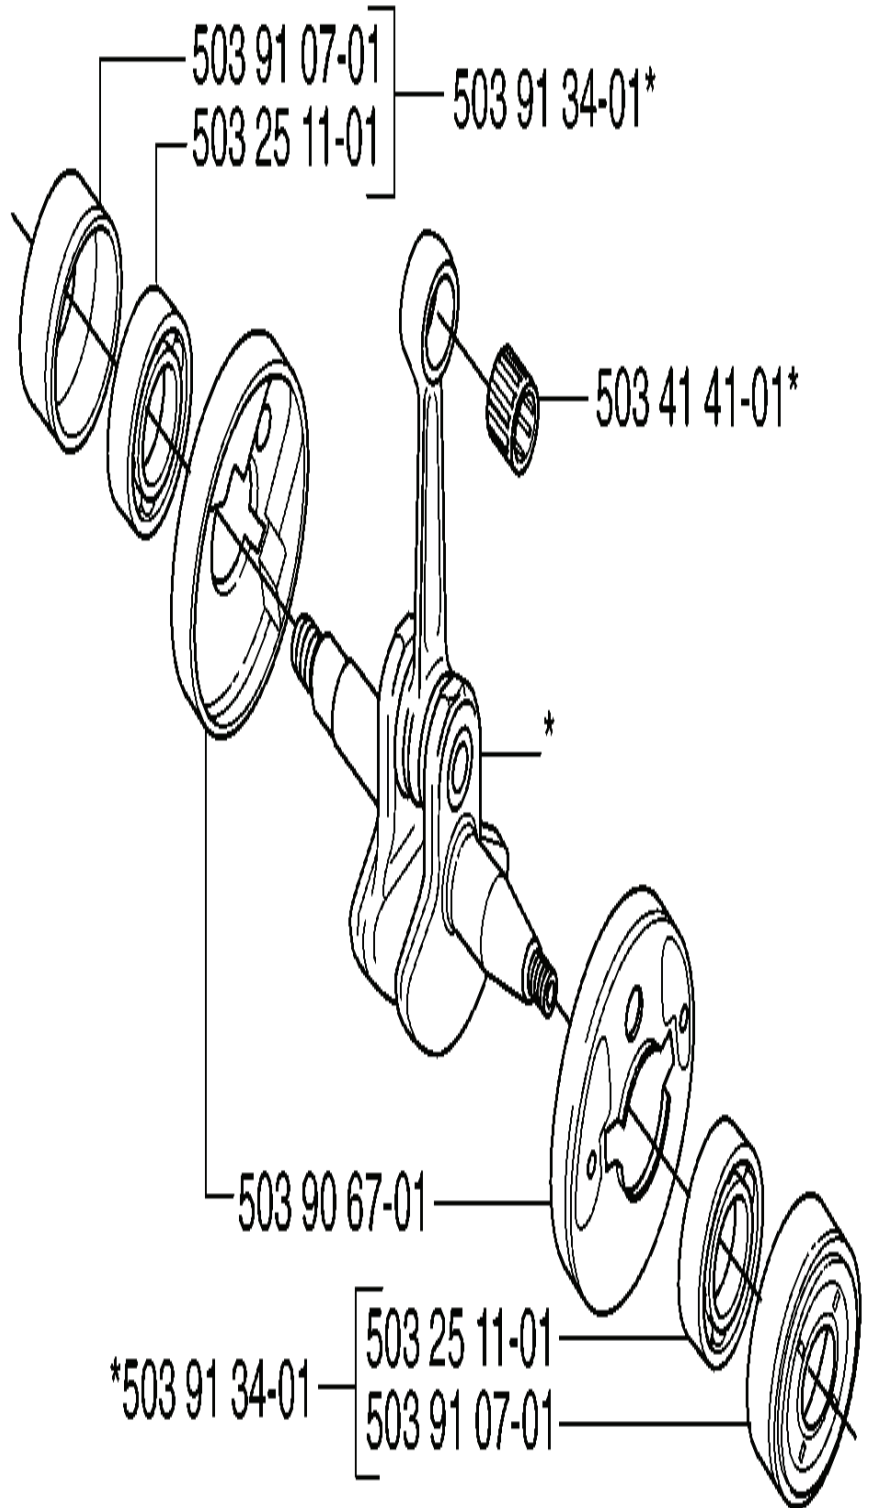

Q *compl 502 21 28-04