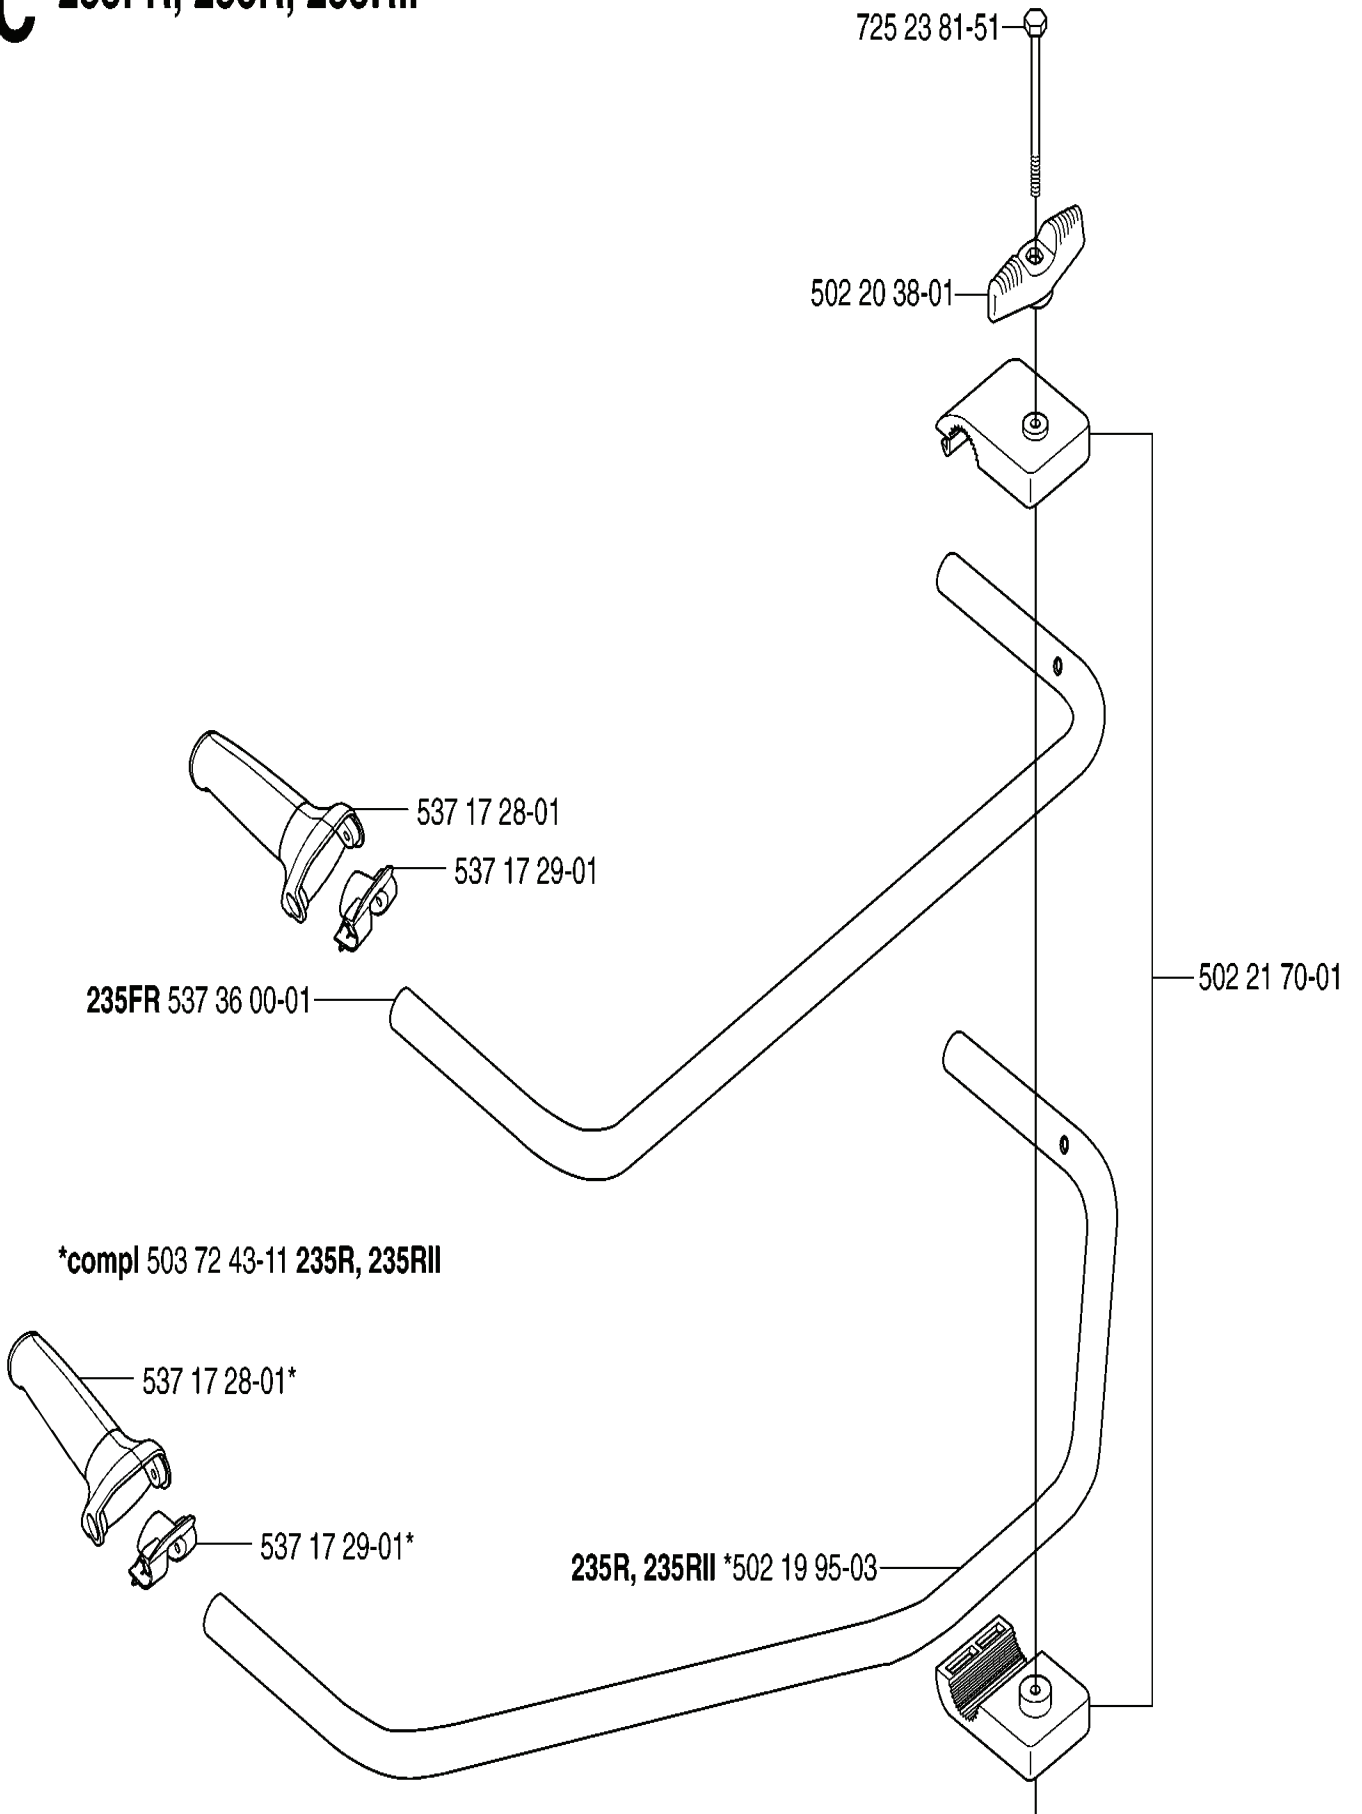

C 235FR, 235R, 235RII