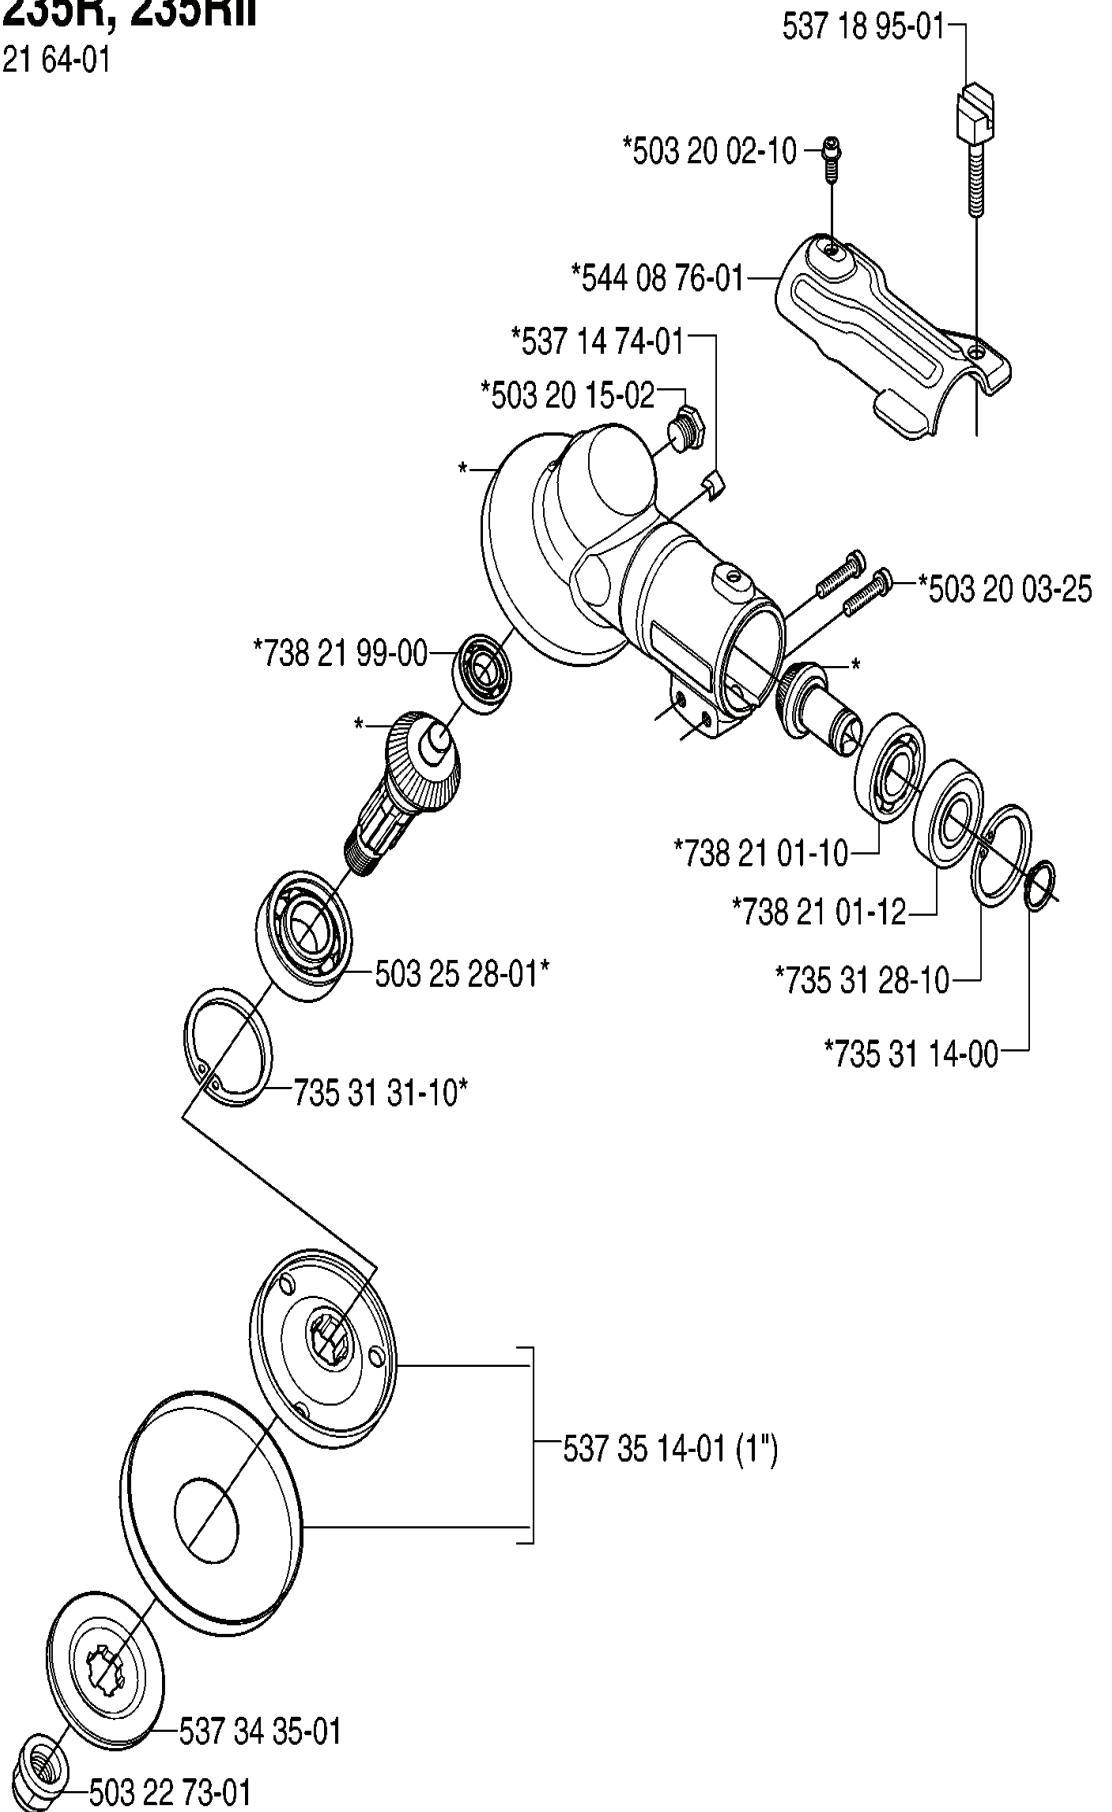

# RESERVDELSLISTA

**S Duo Balance**  
compl 537 27 57-01  
compl 537 27 57-03 US

REF.	ART. NR	ARTIKELBESKRIVNING	ANMÄRKNING	KIT
537 27 57-01	537275701	SELE		1
537 27 57-03	537275703	SELE		1
502 02 28-01	502022801	KROK		1
503 99 61-01	503996101	BAND		1
503 99 61-03	503996103	BAND		1
537 27 59-01	537275901	HÖFTPUTA		1
537 28 84-01	537288401	SPÄNNE		1
537 28 83-01	537288301	SPÄNNE		1
537 17 54-01	537175401	HÖFTPUTA		3
735 31 09-20	735310920	SPÄRRYTARE		1
502 02 29-02	502022902	KROK		1
502 02 38-01	502023801	FJÄDER		1
502 02 30-02	502023002	LÅS		1
537 11 35-01	537113501	HÅLLARE		1

**L** \*compl 503 84 00-02

---

REF.	ART. NR	ARTIKELBESKRIVNING	ANMÄRKNING	KIT
503 84 00-02	503840002	VEVHUS		1
503 82 80-04	503828004	TANKLOCK KPL		1
501 27 82-01	501278201	PACKNING		1
503 22 72-01	503227201	SPEED NUT		4
503 73 58-01	503735801	BUSHING		2
537 04 24-03	537042403	BRÄNSLESLANG		1
537 04 24-04	537042404	BRÄNSLESLANG		1
503 44 32-01	503443201	BRÄNSLEFILTER		1
725 53 72-55	725537255	SKRUV IHSCM		4
503 98 81-01	503988101	SCREW		2

**A 235FR, 235R, 235Rii**  
\*compl 544 21 64-01

REF.	ART. NR	ARTIKELBESKRIVNING	ANMÄRKNING	KIT
544 21 64-01	544216401	VÄXEL	Valid from 2006-05. Square connection.	1
537 18 95-01	537189501	SCREW		1
503 20 02-10	503200210	SKRUV IHSCFM		1
544 08 76-01	544087601	ÖVERFALL		1
537 14 74-01	537147401	MAGNET		1
503 20 15-02	503201502	SCREW IHHM		1
738 21 99-00	738219900	KULLAGER		1
503 25 28-01	503252801	KULLAGER		1
735 31 31-10	735313110	SPÄRRING		1
537 34 35-01	537343501	STÖDFLÄNS		1
503 22 73-01	503227301	MUTTER		1
537 35 14-01	537351401	MEDBRINGARE		1
735 31 14-00	735311400	SPÄRRING		1
735 31 28-10	735312810	SPÄRRING		1
738 21 01-12	738210112	KULLAGER		1
738 21 01-10	738210110	KULLAGER		1
503 20 03-25	503200325	SKRUV IHSCFM		1